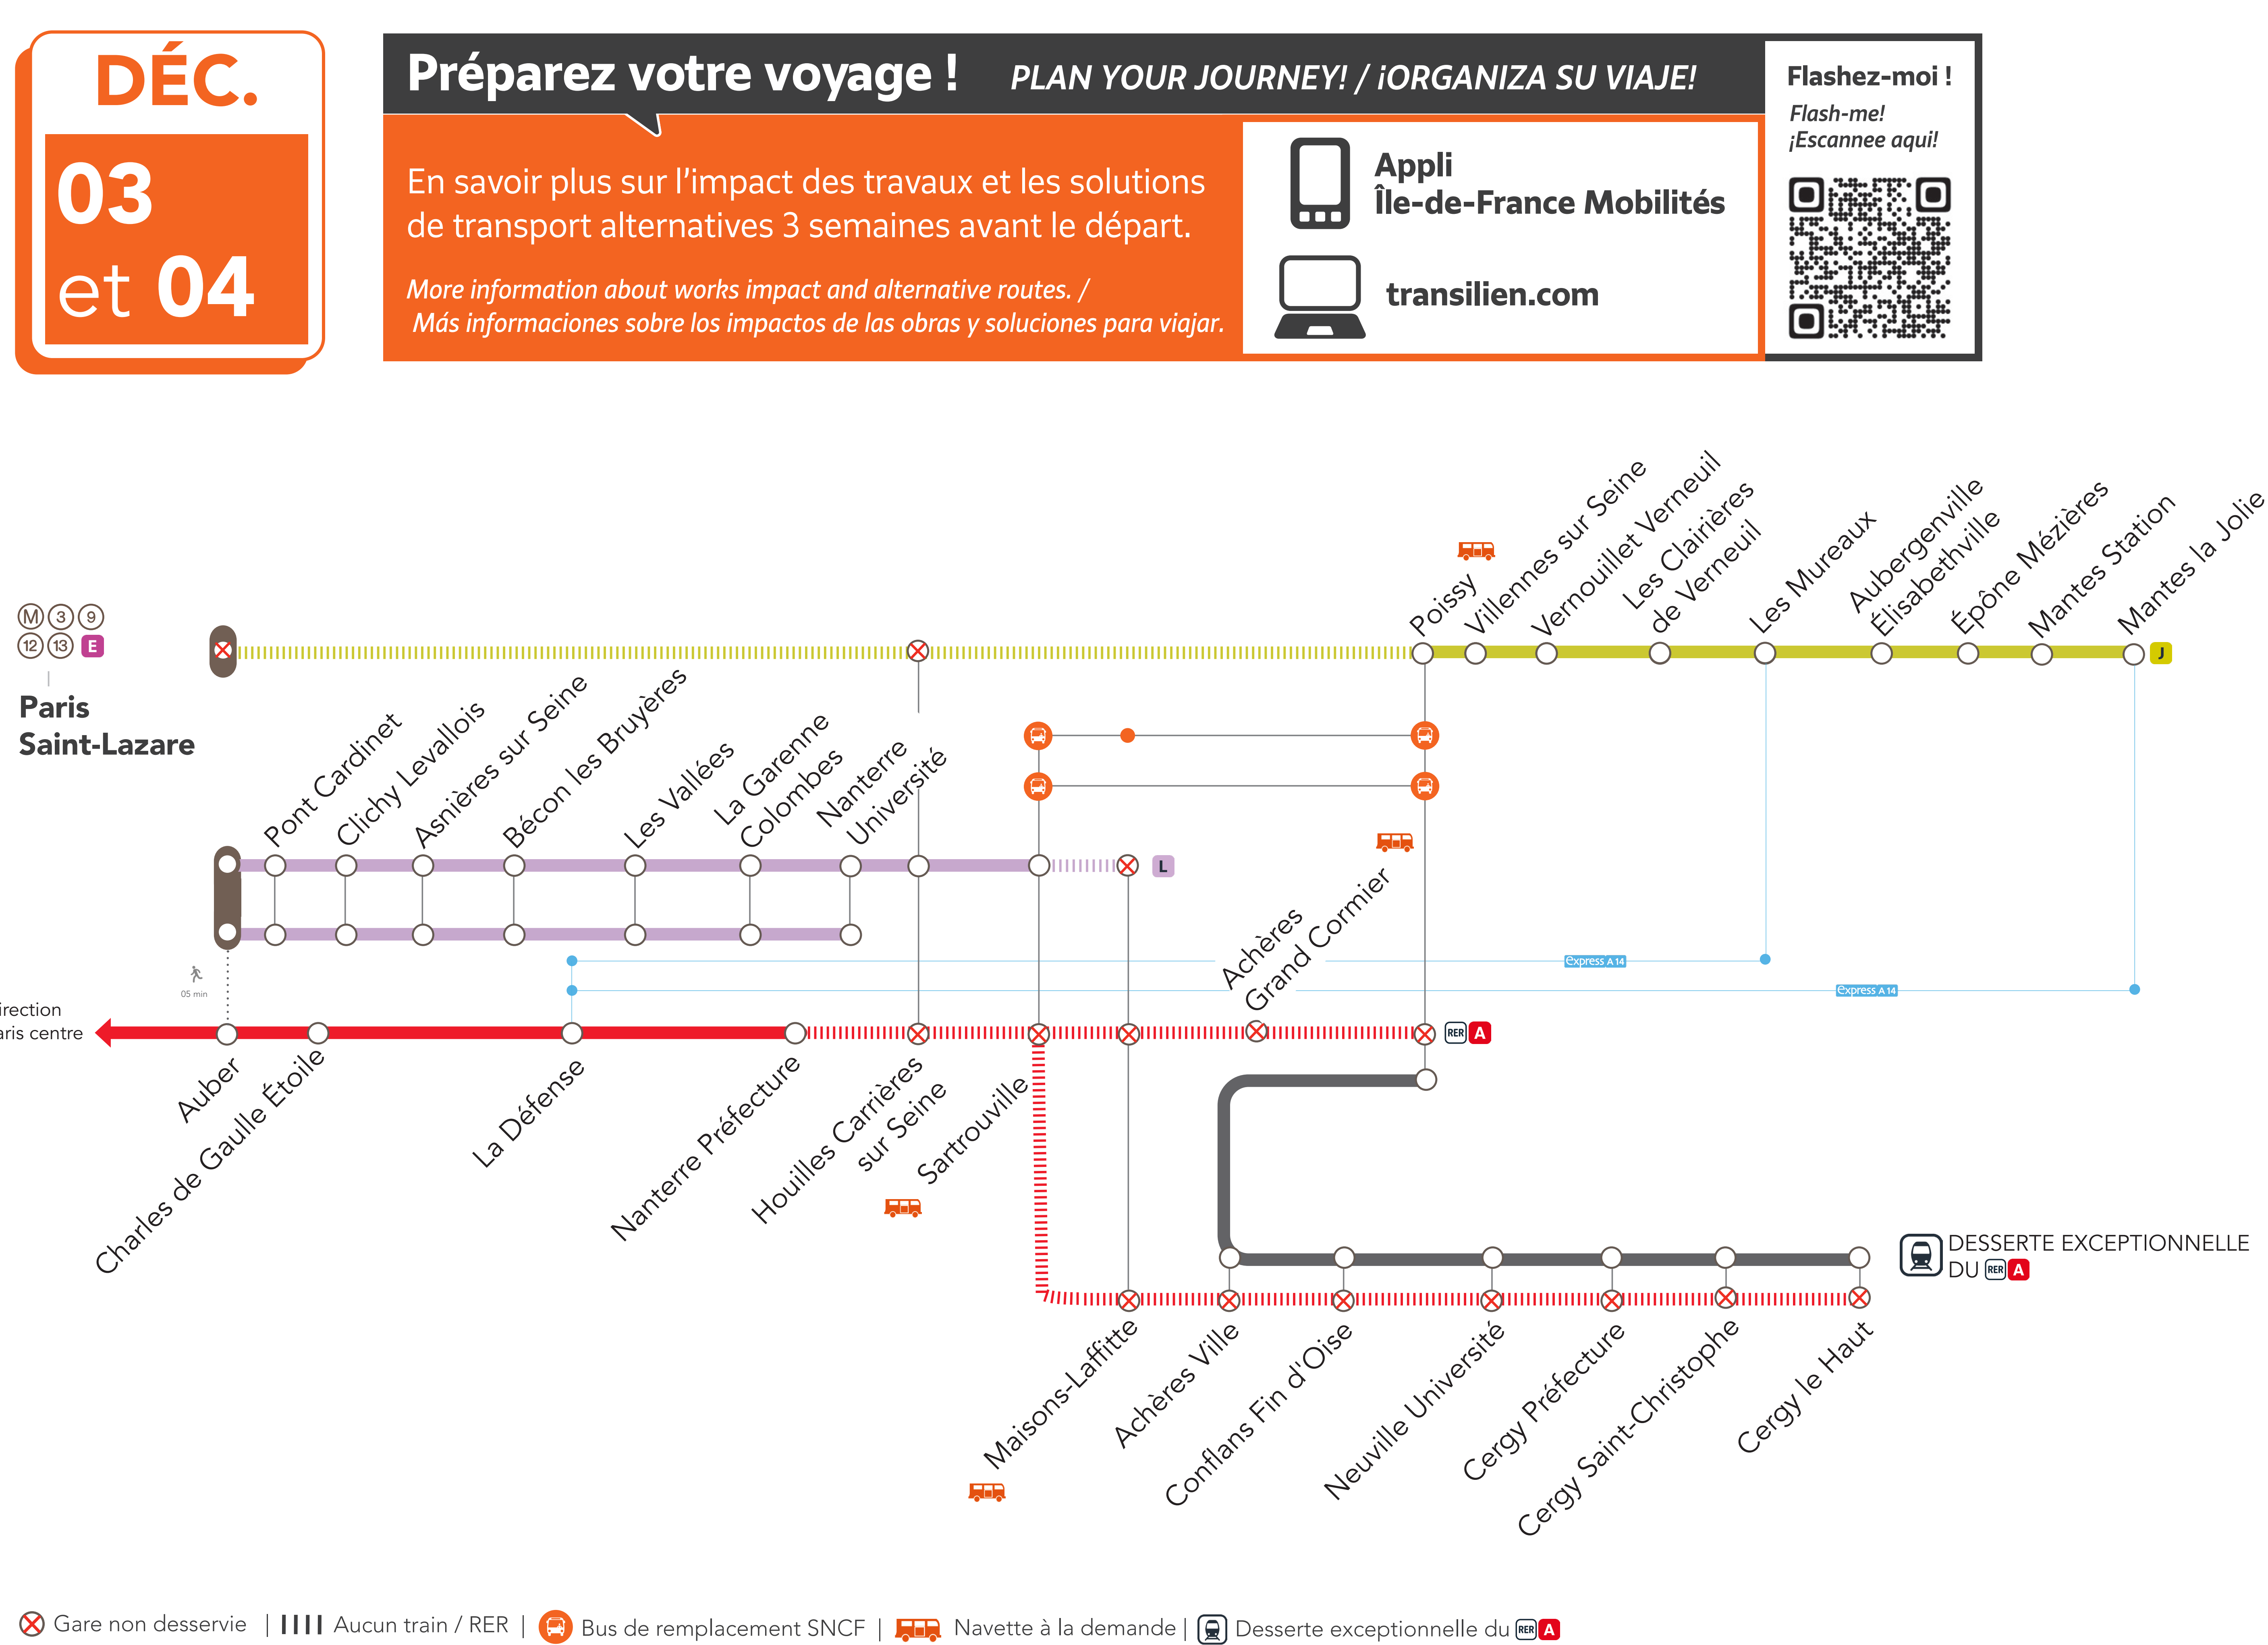

INFO TRAVAUX

INTERRUPTION DE CIRCULATION

LE SAMEDI TOUTE LA JOURNÉE ET LE DIMANCHE JUSQU'À 16H

LIGNE L FERMÉE

ENTRE SARTROUVILLE & MAISONS-LAFFITTE

RER A FERMÉ

ENTRE NANTERRE PRÉFECTURE & CERGY LE HAUT / POISSY

LIGNE J FERMÉE

ENTRE PARIS SAINT-LAZARE & POISSY

DÉC.
03
et **04**

Préparez votre voyage ! PLAN YOUR JOURNEY! / ORGANIZA SU VIAJE!

En savoir plus sur l'impact des travaux et les solutions de transport alternatives 3 semaines avant le départ.

Le **samedi 03** et le **dimanche 04 décembre** toute la journée, aucun train **L** entre **Paris Saint-Lazare & La Défense**.

POURQUOI CES TRAVAUX ?

Des travaux ont lieu sur vos lignes afin de réaliser l'épuration de la voie 2 bis de la gare de Maisons-Laffitte.

NOS CONSEILS

- Depuis Paris Saint-Lazare pour vous rendre dans les gares :
- De **Houilles Carrières sur Seine & Sartrouville** : emprunter la ligne **L** direction Sartrouville.
 - De **Maisons-Laffitte** : emprunter la ligne **L** jusqu'à Sartrouville puis prendre le **OMNIBUS** direction Poissy.
 - De **Poissy** : emprunter la ligne **L** jusqu'à Sartrouville puis prendre le **DIRECT** direction Poissy ou le **OMNIBUS** direction Poissy.
 - De **Villennes sur Seine à Mantes la Jolie** : emprunter la ligne **L** jusqu'à Sartrouville puis prendre le **DIRECT** direction Poissy ou le **OMNIBUS** jusqu'à Poissy avant de prendre la ligne **J** direction Mantes la Jolie.
 - De **Achères Grand Cormier** : emprunter la ligne **L** jusqu'à Sartrouville puis prendre la **Navette**.
 - Entre **Achères Ville & Cergy le Haut** : emprunter la ligne **L** jusqu'à Sartrouville puis prendre le **DIRECT** direction Poissy ou le **OMNIBUS** jusqu'à Poissy avant de prendre la desserte exceptionnelle du **RER A** direction Cergy le Haut.