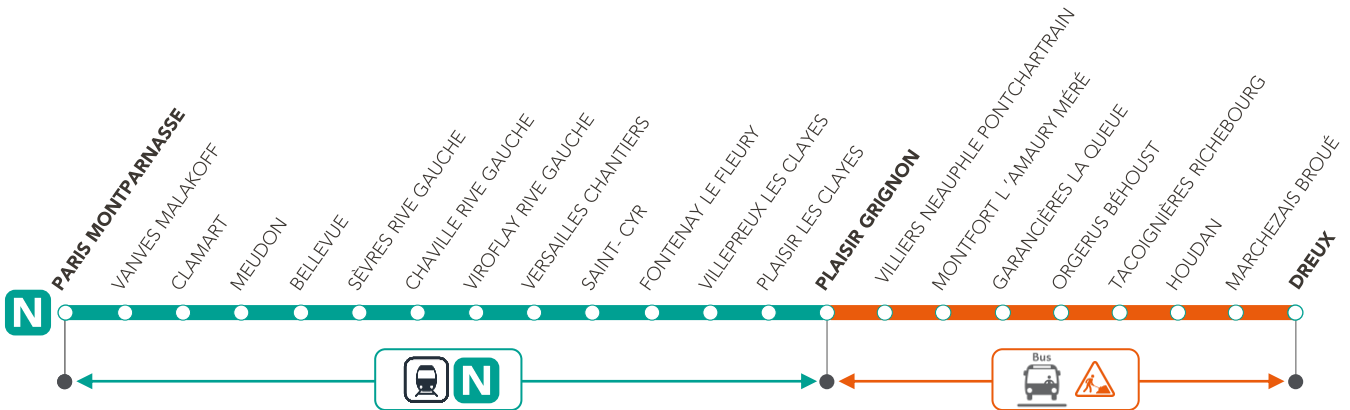

LA LIGNE **N** EST FERMÉE DE PLAISIR GRIGNON À DREUX DANS LES DEUX SENS DE CIRCULATION

SEPTEMBRE 2022						
L	M	M	J	V	S	D
			1	2	3	4
5	6	7	8	9	10	11
12	13	14	15	16	17	18
19	20	21	22	23	24	25
26	27	28	29	30		

PARIS MONTPARNASSE <> PLAISIR GRIGNON :

EMPRUNTER LES TRAINS DE LA LIGNE **N**

PLAISIR GRIGNON <> DREUX :

UN SERVICE DE BUS DE REMPLACEMENT EST MIS EN PLACE

+ D'INFORMATION

- Appli Île-de-France Mobilités
- transilien.com
- meslignesnetu.transilien.com
- Appli SNCF
- Agents SNCF