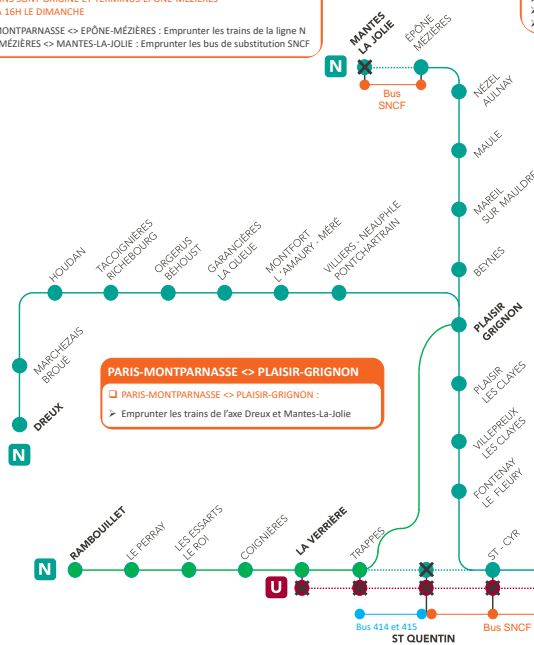

INFO TRAVAUX

MODIFICATIONS ET SUPPRESSIONS

SAMEDI & DIMANCHE

MAI

Le **21** et **22**

PARIS-MONTPARNASSE <-> PLAISIR-GRIGNON

☐ PARIS-MONTPARNASSE <-> PLAISIR-GRIGNON :

➤ Emprunter les trains de l'axe Dreux et Mantes-La-Jolie