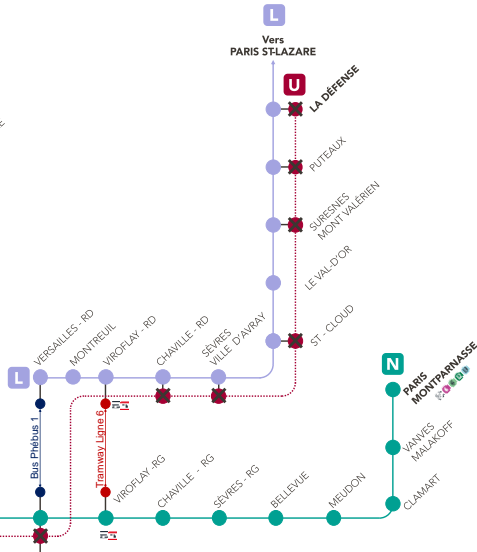

EN FIN DE SOIRÉE LIGNES N U ⌚ Jusqu'à + 1h40

☐ A PARTIR DE 22H20 CERTAINS TRAINS SONT SUPPRIMÉS ET SUBSTITUÉS PAR BUS

➤ Consulter l'application Ile-de-France Mobilités

Légende:

- —●— Circulation fermée
- ---●--- Circulation interrompue
- Bus SNCF
- Bus de ville Phébus 1
- Tramway Ligne 6
- Bus de ville S2YBUS 414 et 415

NU 2022 - WES20 A - Niveau 3 - v1

+ D'INFORMATION

➤ Appli Île-de-France Mobilités

➤ transilien.com

➤ Appli SNCF

➤ meslignesnetu.transilien.com

➤ Agents SNCF