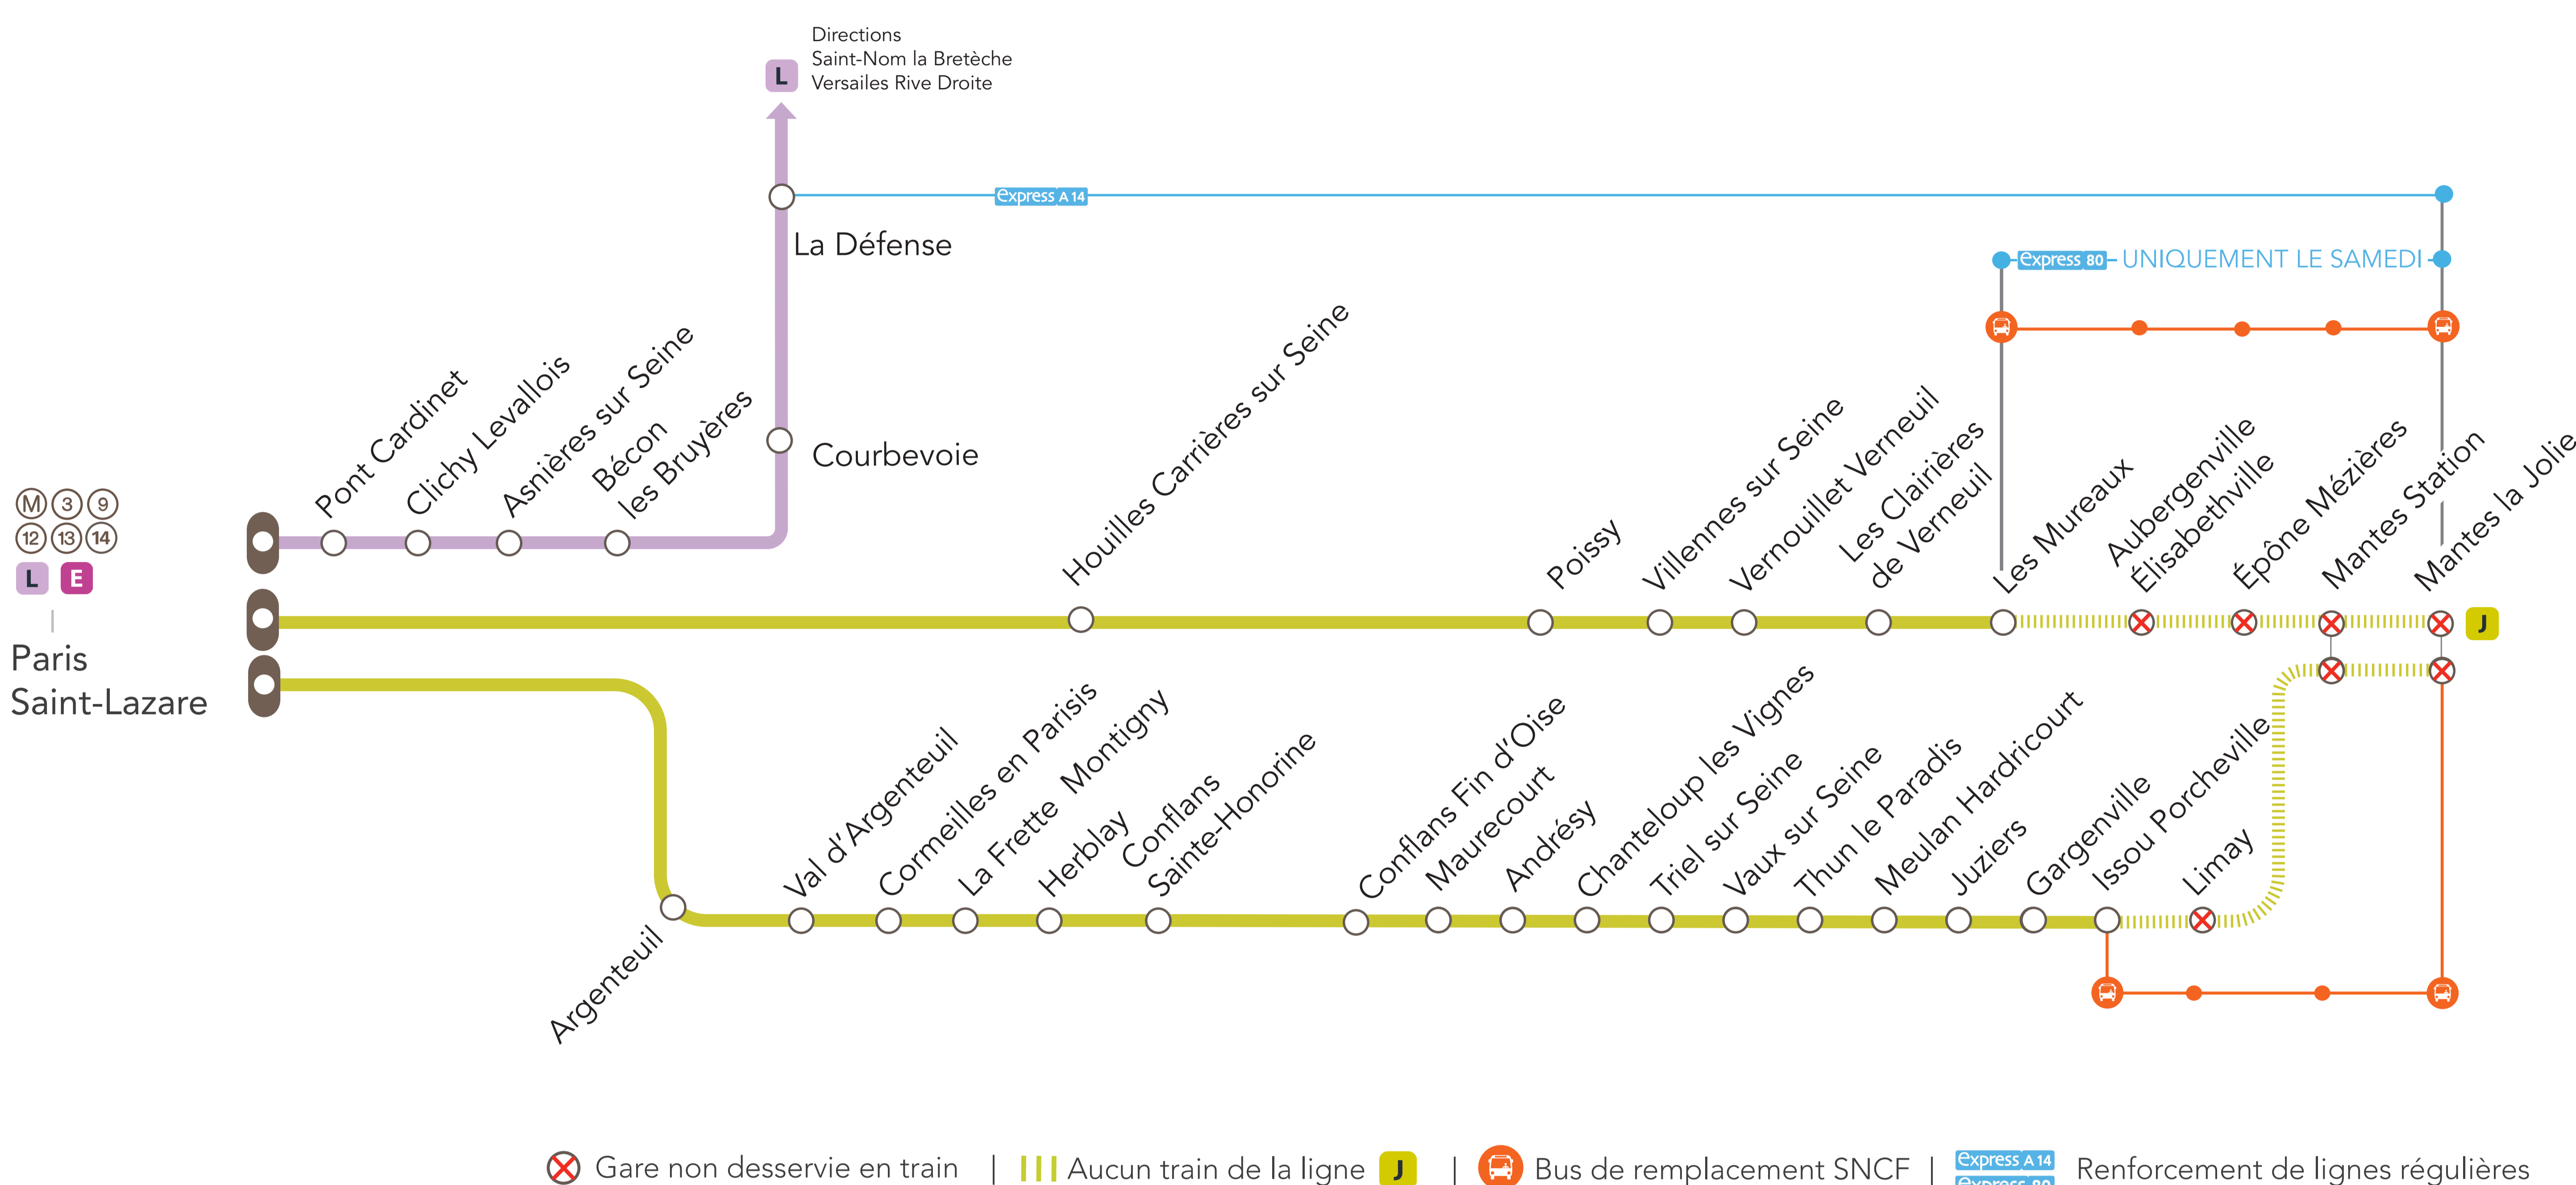

LIGNE J FERMÉE ENTRE

- LES MUREAUX & MANTES LA JOLIE
  SAMEDI & DIMANCHE TOUTE LA JOURNÉE
- ISSOU PORCHEVILLE & MANTES LA JOLIE
  SAMEDI & DIMANCHE JUSQU'À 16H00

JAN.
28
et **29**

Préparez votre voyage ! PLAN YOUR JOURNEY! / ORGANIZA SU VIAJE!

En savoir plus sur l'impact des travaux et les solutions de transport alternatives 3 semaines avant le départ.

More information about works impact and alternative routes. / Más informaciones sobre los impactos de las obras y soluciones para viajar.

Appli
Île-de-France Mobilités

transilien.com

Flasher-moi !
Flash-me!
¡Escanee aquí!

BUS DE REMPLACEMENT SNCF / ALLONGEMENT DU TEMPS DE TRAJET

- Les Mureaux ← → Mantes la Jolie (OMNIBUS) **+45 MIN**
- Issou Porcheville ← → Mantes la Jolie (OMNIBUS) **+10 MIN**

RENFORCEMENT DE LIGNES RÉGULIÈRES :

- La Défense ← → Mantes la Jolie
- Les Mureaux ← → Mantes la Jolie*
  *uniquement le samedi

POURQUOI CES TRAVAUX ?

Des travaux ont lieu sur votre ligne dans le cadre du chantier EOLE.

NOS CONSEILS

Au départ de Paris Saint-Lazare, pour vous rendre dans les gares :

- Entre **Aubergenville Élisabethville** & **Épône Mézières** : emprunter la ligne **J** jusqu'à Les Mureaux puis prendre le **OMNIBUS** direction Mantes la Jolie.
- De **Limay** : emprunter la ligne **J** jusqu'à Issou Porcheville puis prendre le **OMNIBUS** direction Mantes la Jolie.
- De **Mantes Station** : emprunter la ligne **J** jusqu'à Les Mureaux puis prendre le **OMNIBUS** direction Mantes la Jolie **ou** emprunter la ligne **J** jusqu'à Issou Porcheville puis prendre le **OMNIBUS** direction Mantes la Jolie.
- De **Mantes la Jolie** : emprunter la ligne **L** jusqu'à La Défense puis prendre l' **Express A 14** direction Mantes la Jolie **ou** emprunter la ligne **J** jusqu'à Les Mureaux puis prendre le **OMNIBUS** direction Mantes la Jolie. **ou** emprunter la ligne **J** jusqu'à Issou Porcheville puis prendre le **OMNIBUS** direction Mantes la Jolie. **ou** emprunter la ligne **J** jusqu'à Les Mureaux puis prendre l' **Express 80** direction Mantes la Jolie (uniquement le samedi).

NOS SOLUTIONS

BUS DE REMPLACEMENT SNCF :

LES MUREAUX ← → MANTES LA JOLIE (OMNIBUS) **+45 MIN**

AU DÉPART DE	JOURS	PREMIERS DÉPARTS	DERNIERS DÉPARTS	FRÉQUENCES
Les Mureaux	Week-End	05 : 35	01 : 56	20 à 70 minutes
Mantes la Jolie		03 : 37	23 : 02	

GARES DESSERVIES
• LES MUREAUX • AUBERGENVILLE ÉLISABETHVILLE • ÉPÔNE MÉZIERES • MANTES STATION • MANTES LA JOLIE

ISSOU PORCHEVILLE ← → MANTES LA JOLIE (OMNIBUS) **+10 MIN**

AU DÉPART DE	JOURS	PREMIERS DÉPARTS	DERNIERS DÉPARTS	FRÉQUENCES
Issou Porcheville	Samedi	07 : 18	23 : 30	30 à 70 minutes
	Dimanche	07 : 18	17 : 00	
Mantes la Jolie	Samedi	04 : 40	20 : 25	
	Dimanche	04 : 40	16 : 25	

GARES DESSERVIES
• ISSOU PORCHEVILLE • LIMAY • MANTES STATION • MANTES LA JOLIE

RENFORCEMENT DE LIGNES RÉGULIÈRES :

Express A 14 LA DÉFENSE ← → MANTES LA JOLIE

AU DÉPART DE	JOURS	PREMIERS DÉPARTS	DERNIERS DÉPARTS	FRÉQUENCE
La Défense	Week-End	07 : 15	01 : 15	15 minutes
Mantes la Jolie		04 : 26	23 : 41	

GARES DESSERVIES
DESSERTE HABITUELLE DE L'EXPRESS A14

Express 80 LES MUREAUX ← → MANTES LA JOLIE

AU DÉPART DE	JOUR	PREMIERS DÉPARTS	DERNIERS DÉPARTS	FRÉQUENCES
Les Mureaux	Samedi	06 : 39	01 : 45	15 à 20 minutes
Mantes la Jolie		03 : 50	22 : 50	

GARES DESSERVIES
DESSERTE HABITUELLE DE L'EXPRESS 80