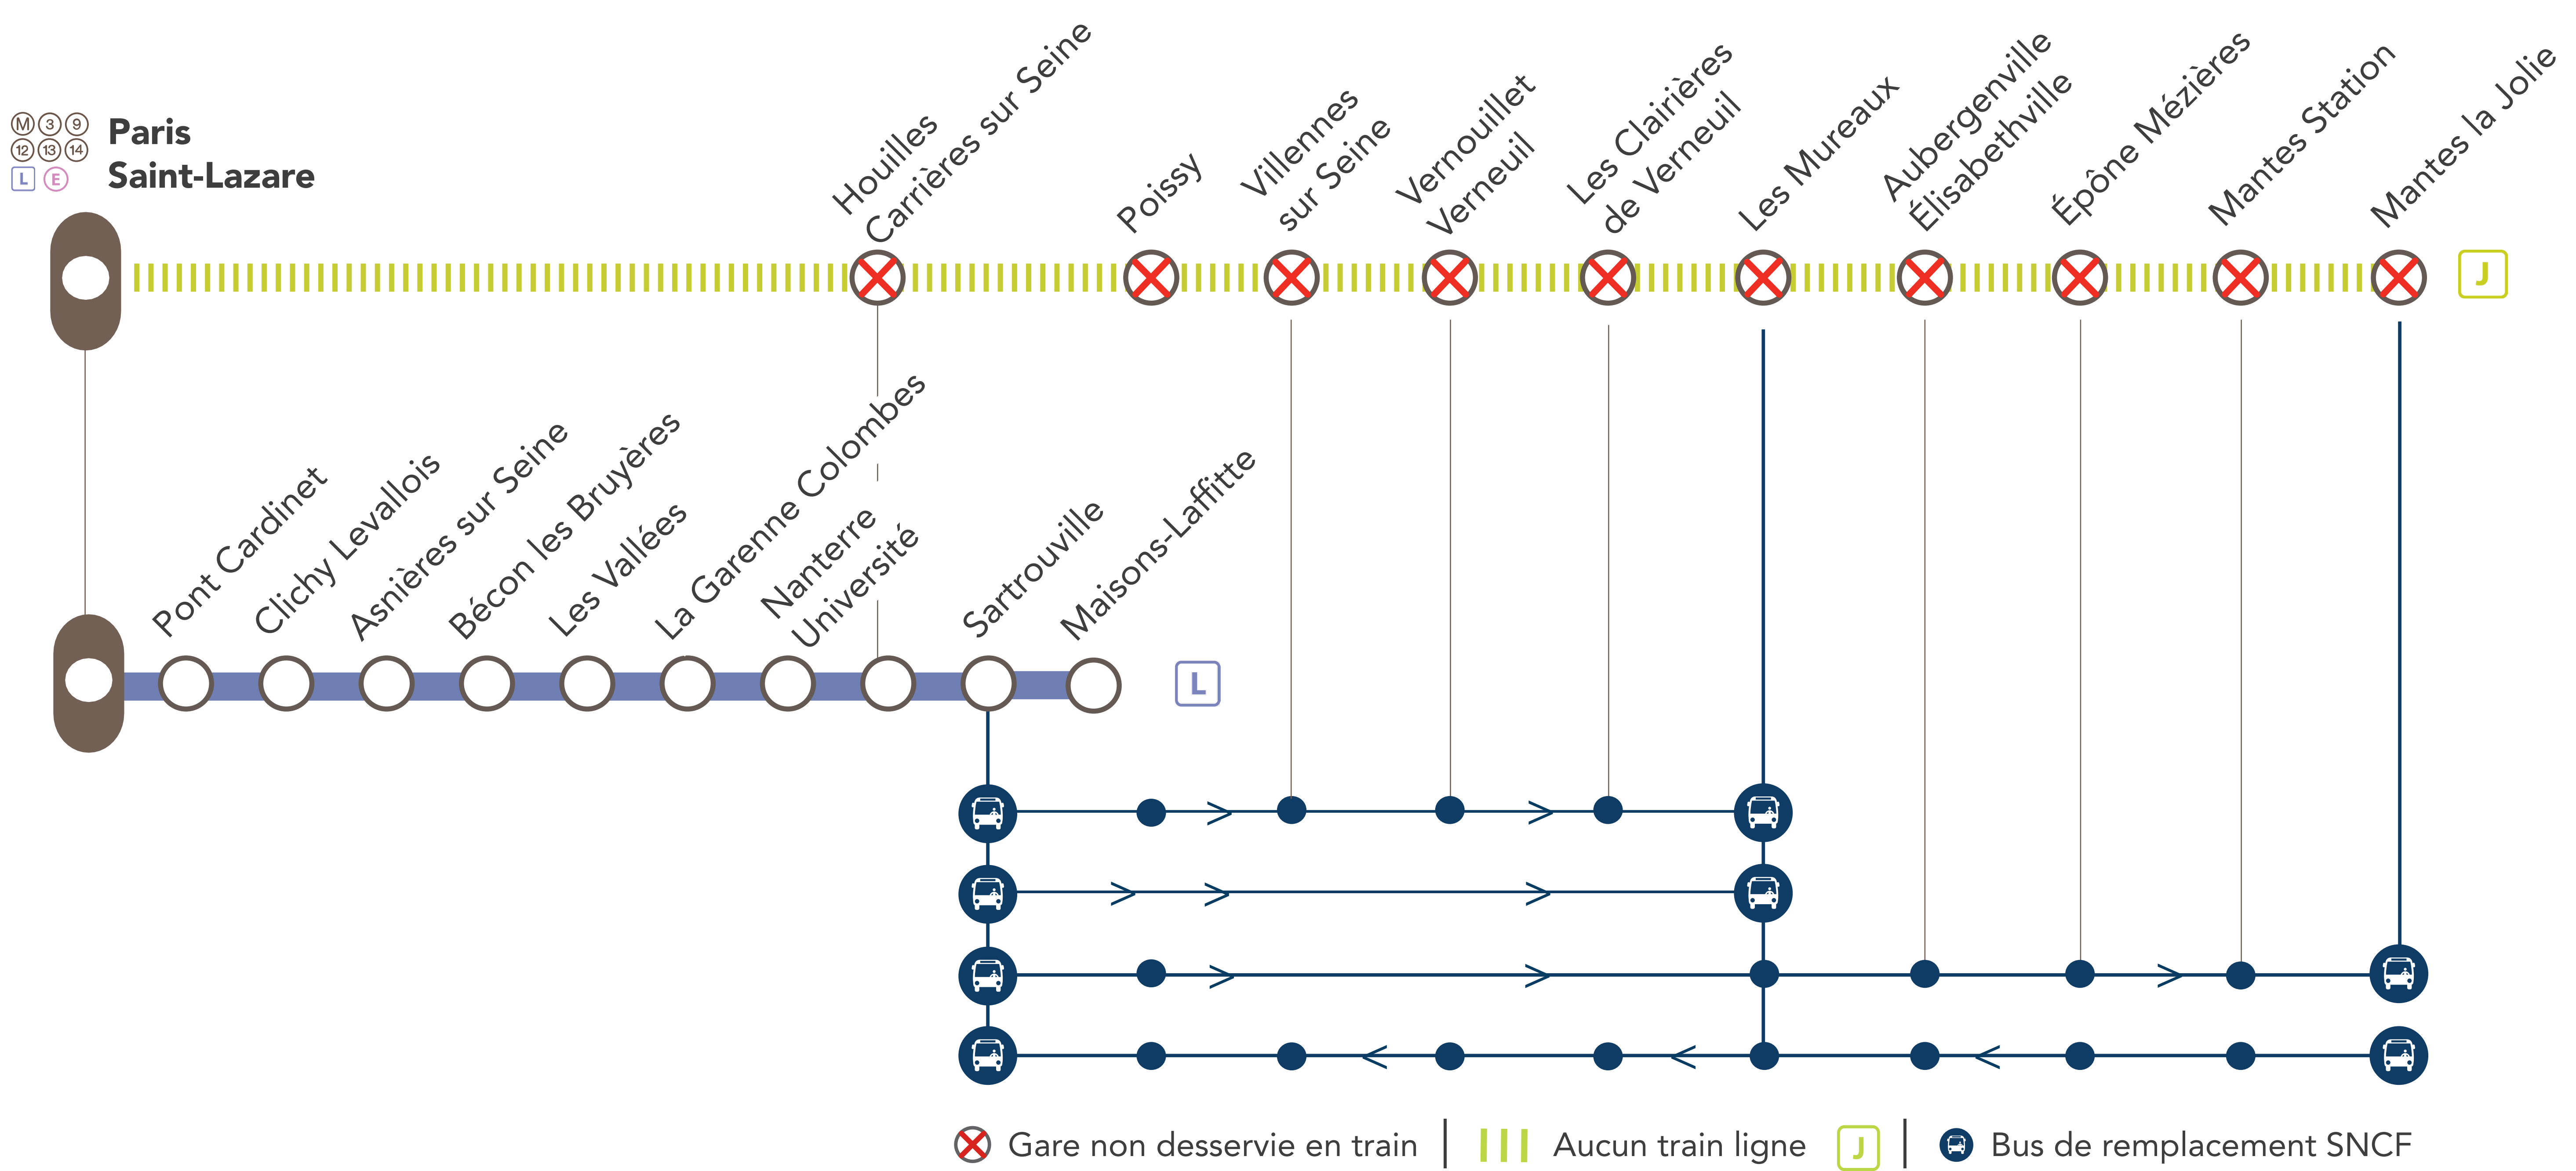

# LIGNE J FERMÉE

## EN SEMAINE À PARTIR DE 21H20

ENTRE PARIS SAINT-LAZARE & MANTES LA JOLIE VIA POISSY

<b>JUIN</b> <b>28</b> au <b>30</b>	<b>JUIL.</b> <b>1<sup>er</sup></b> au <b>13</b>	<b>JUIL.</b> <b>15</b> et <b>16</b>	<b>+ D'INFORMATION</b> <a href="#">Appli Île-de-France Mobilités</a> <a href="#">Assistant SNCF</a> <a href="#">Transilien.com / ratp.com</a> <a href="#">maligneJ.transilien.com</a> <a href="#">Blog RER A</a> <a href="#">Agents SNCF</a>	<b>Pourquoi ces travaux ?</b> Ces travaux ont lieu dans le cadre du chantier EOLE et de la SUITE RAPIDE.
--	---	---	---	---

BUS DE REMPLACEMENT SNCF / ALLONGEMENT DU TEMPS DE TRAJET		
Sartrouville	→ Les Mureaux (omnibus)	<b>+ 40 MIN</b>
Sartrouville	→ Les Mureaux (direct)	<b>+ 10 MIN</b>
Sartrouville	→ Mantes la Jolie (semi-direct)	<b>+ 40 MIN</b>
Mantes la Jolie	→ Sartrouville (omnibus)	<b>+ 60 MIN</b>
RENFORCEMENT DE LIGNE RÉGULIÈRE		
La Défense ← <b>Express A14</b> → Mantes la Jolie		

SARTROUVILLE > LES MUREAUX (DIRECT) + 40 MIN

AU DÉPART DE	JOURS	PREMIERS DÉPARTS	DERNIERS DÉPARTS	FRÉQUENCES
Sartrouville	Semaine	21 : 36	23 : 55	30 minutes
<b>GARES DESSERVIES</b>				
• SARTROUVILLE • LES SABLONS • VIGNE BLANCHE • LES MUREAUX				