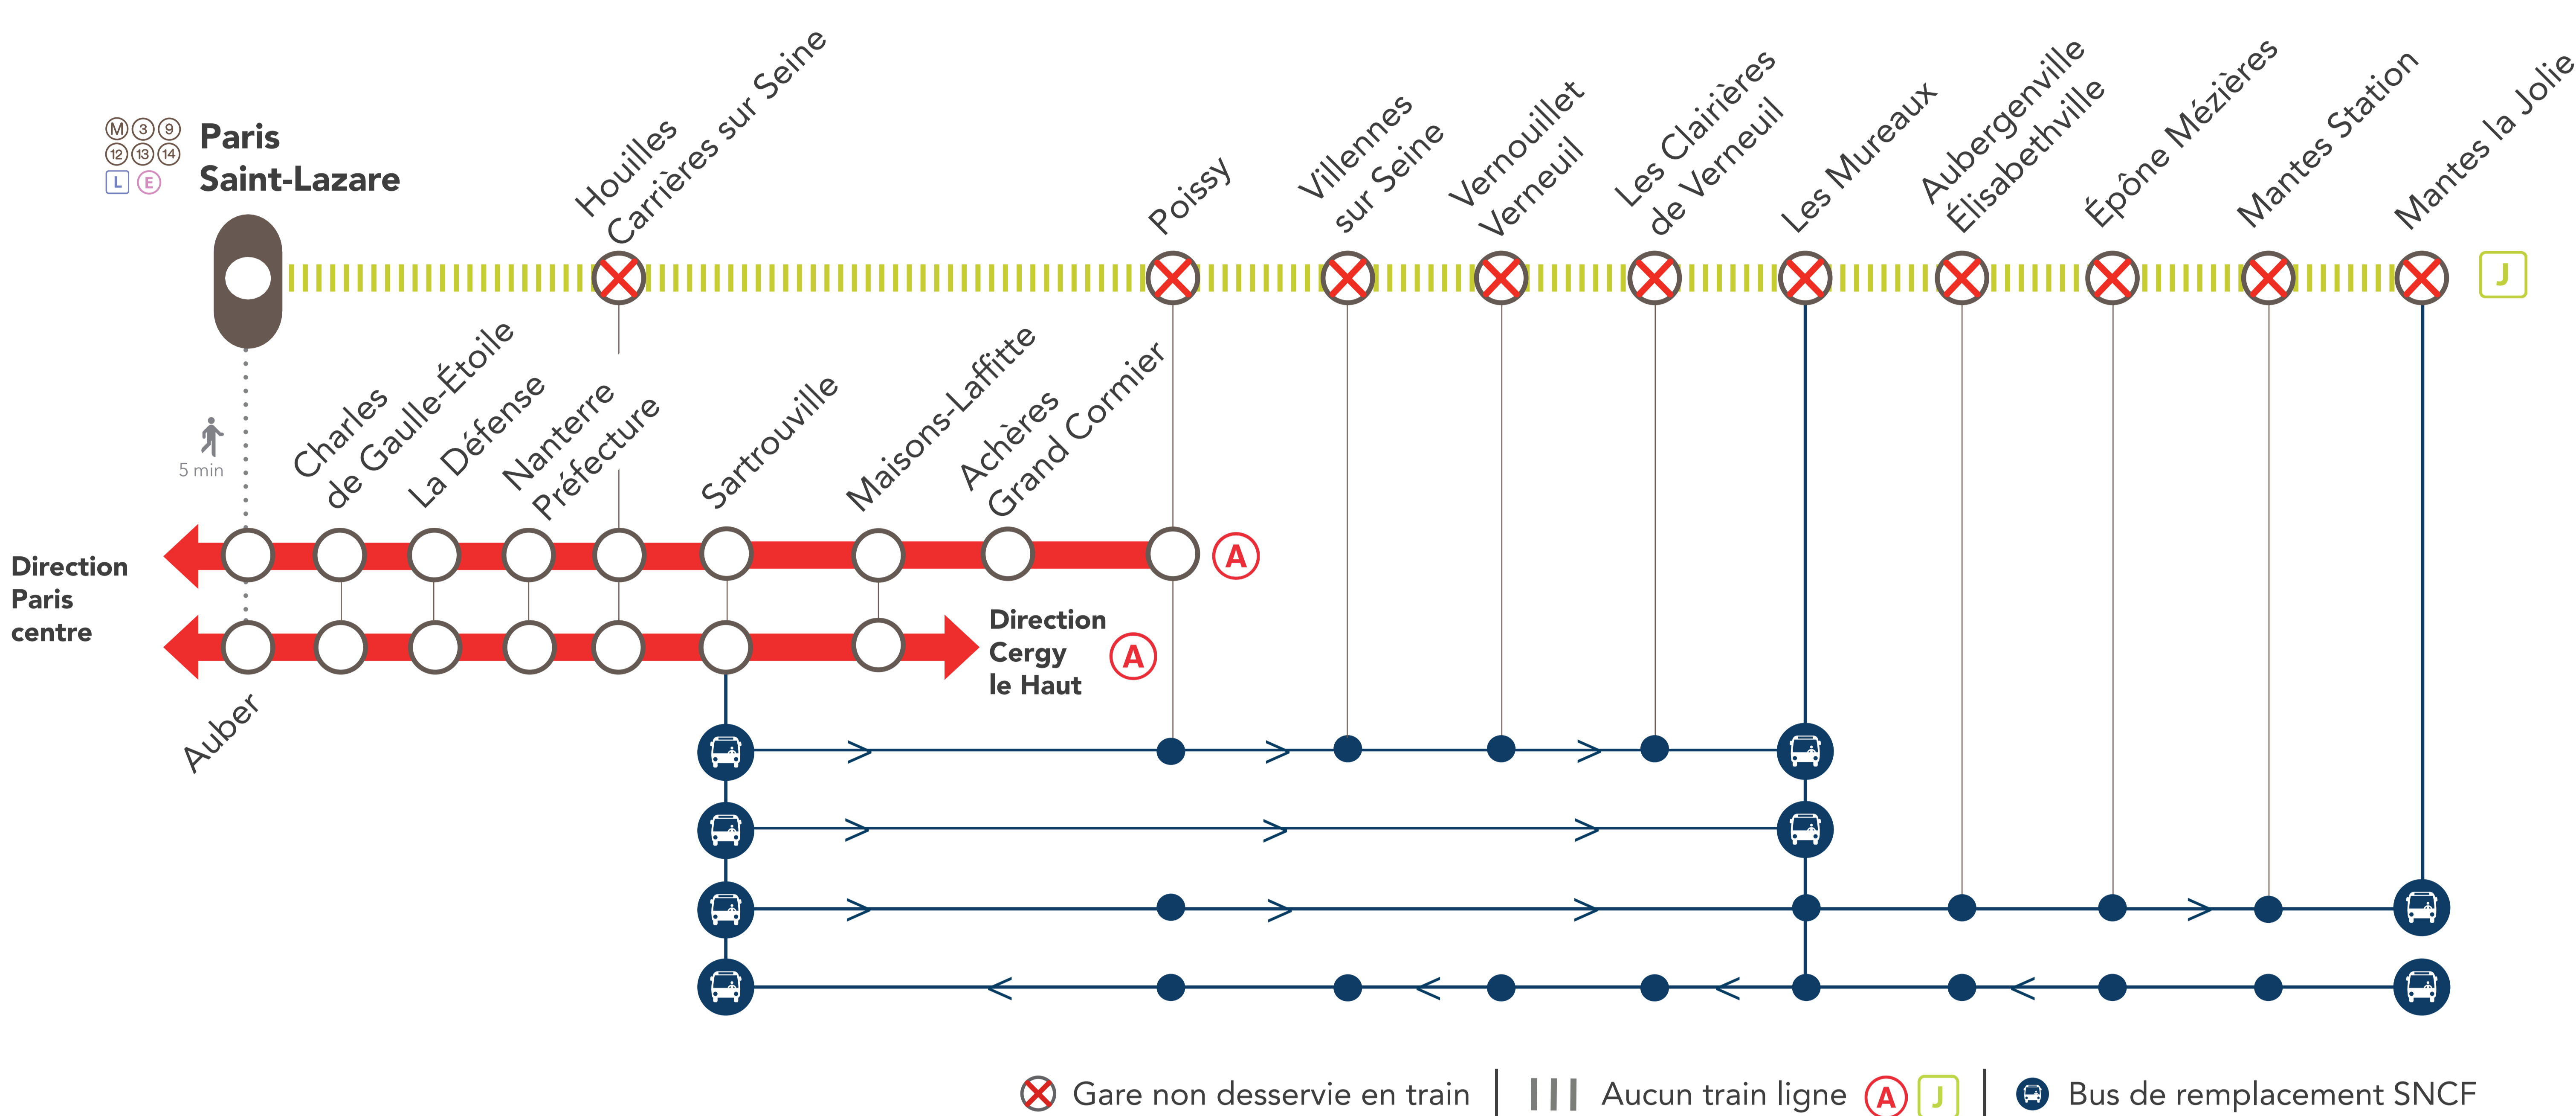

LIGNE J FERMÉE

EN SEMAINE À PARTIR DE 22H30

ENTRE PARIS SAINT-LAZARE & MANTES LA JOLIE VIA POISSY

JUIN
14
au **18**

JUIN
22
au **25**

+ D'INFORMATION

- ➔ Appli Île-de-France Mobilités
- ➔ Transilien.com / ratp.com
- ➔ Blog RER A
- ➔ Assistant SNCF
- ➔ maligned.transilien.com
- ➔ Agents SNCF

Pourquoi ces travaux ?

Ces travaux ont lieu dans le cadre du chantier EOLE.

BUS DE REMPLACEMENT SNCF / ALLONGEMENT DU TEMPS DE TRAJET

Sartrouville	→	Les Mureaux (omnibus)	+ 40 MIN
Sartrouville	→	Les Mureaux (direct)	+ 10 MIN
Sartrouville	→	Mantes la Jolie (semi-direct)	+ 40 MIN
Mantes la Jolie	→	Sartrouville (omnibus)	+ 60 MIN

RENFORCEMENT DE LIGNE RÉGULIÈRE
La Défense ← Express A14 → Mantes la Jolie

NOS CONSEILS

Depuis Paris centre, pour vous rendre dans les gares :

- De **Houilles Carrières sur Seine** : emprunter le **RER A** directions Cergy le Haut/Poissy.
- De **Poissy** : emprunter le **RER A** direction Poissy.
- De **Villennes sur Seine, Vernouillet Verneuil & Les Clairières de Verneuil** : emprunter le **RER A** jusqu'à **Sartrouville** puis prendre le (omnibus) en direction des Mureaux.
- De **Les Mureaux** : emprunter le **RER A** jusqu'à **Sartrouville** puis prendre le (direct) en direction des Mureaux, **ou** le (omnibus) en direction des Mureaux **ou** le (semi-direct) en direction de Mantes la Jolie.
- Entre **Les Mureaux & Mantes la Jolie**: emprunter le **RER A** jusqu'à **Sartrouville** puis prendre le (semi-direct) en direction de Mantes la Jolie.

Depuis Mantes la Jolie, pour vous rendre dans les gares :

- Entre **Mantes Station & Houilles Carrières sur Seine** : prendre le direction Sartrouville.

NOS SOLUTIONS

SARTROUVILLE > LES MUREAUX (OMNIBUS) + 40 MIN