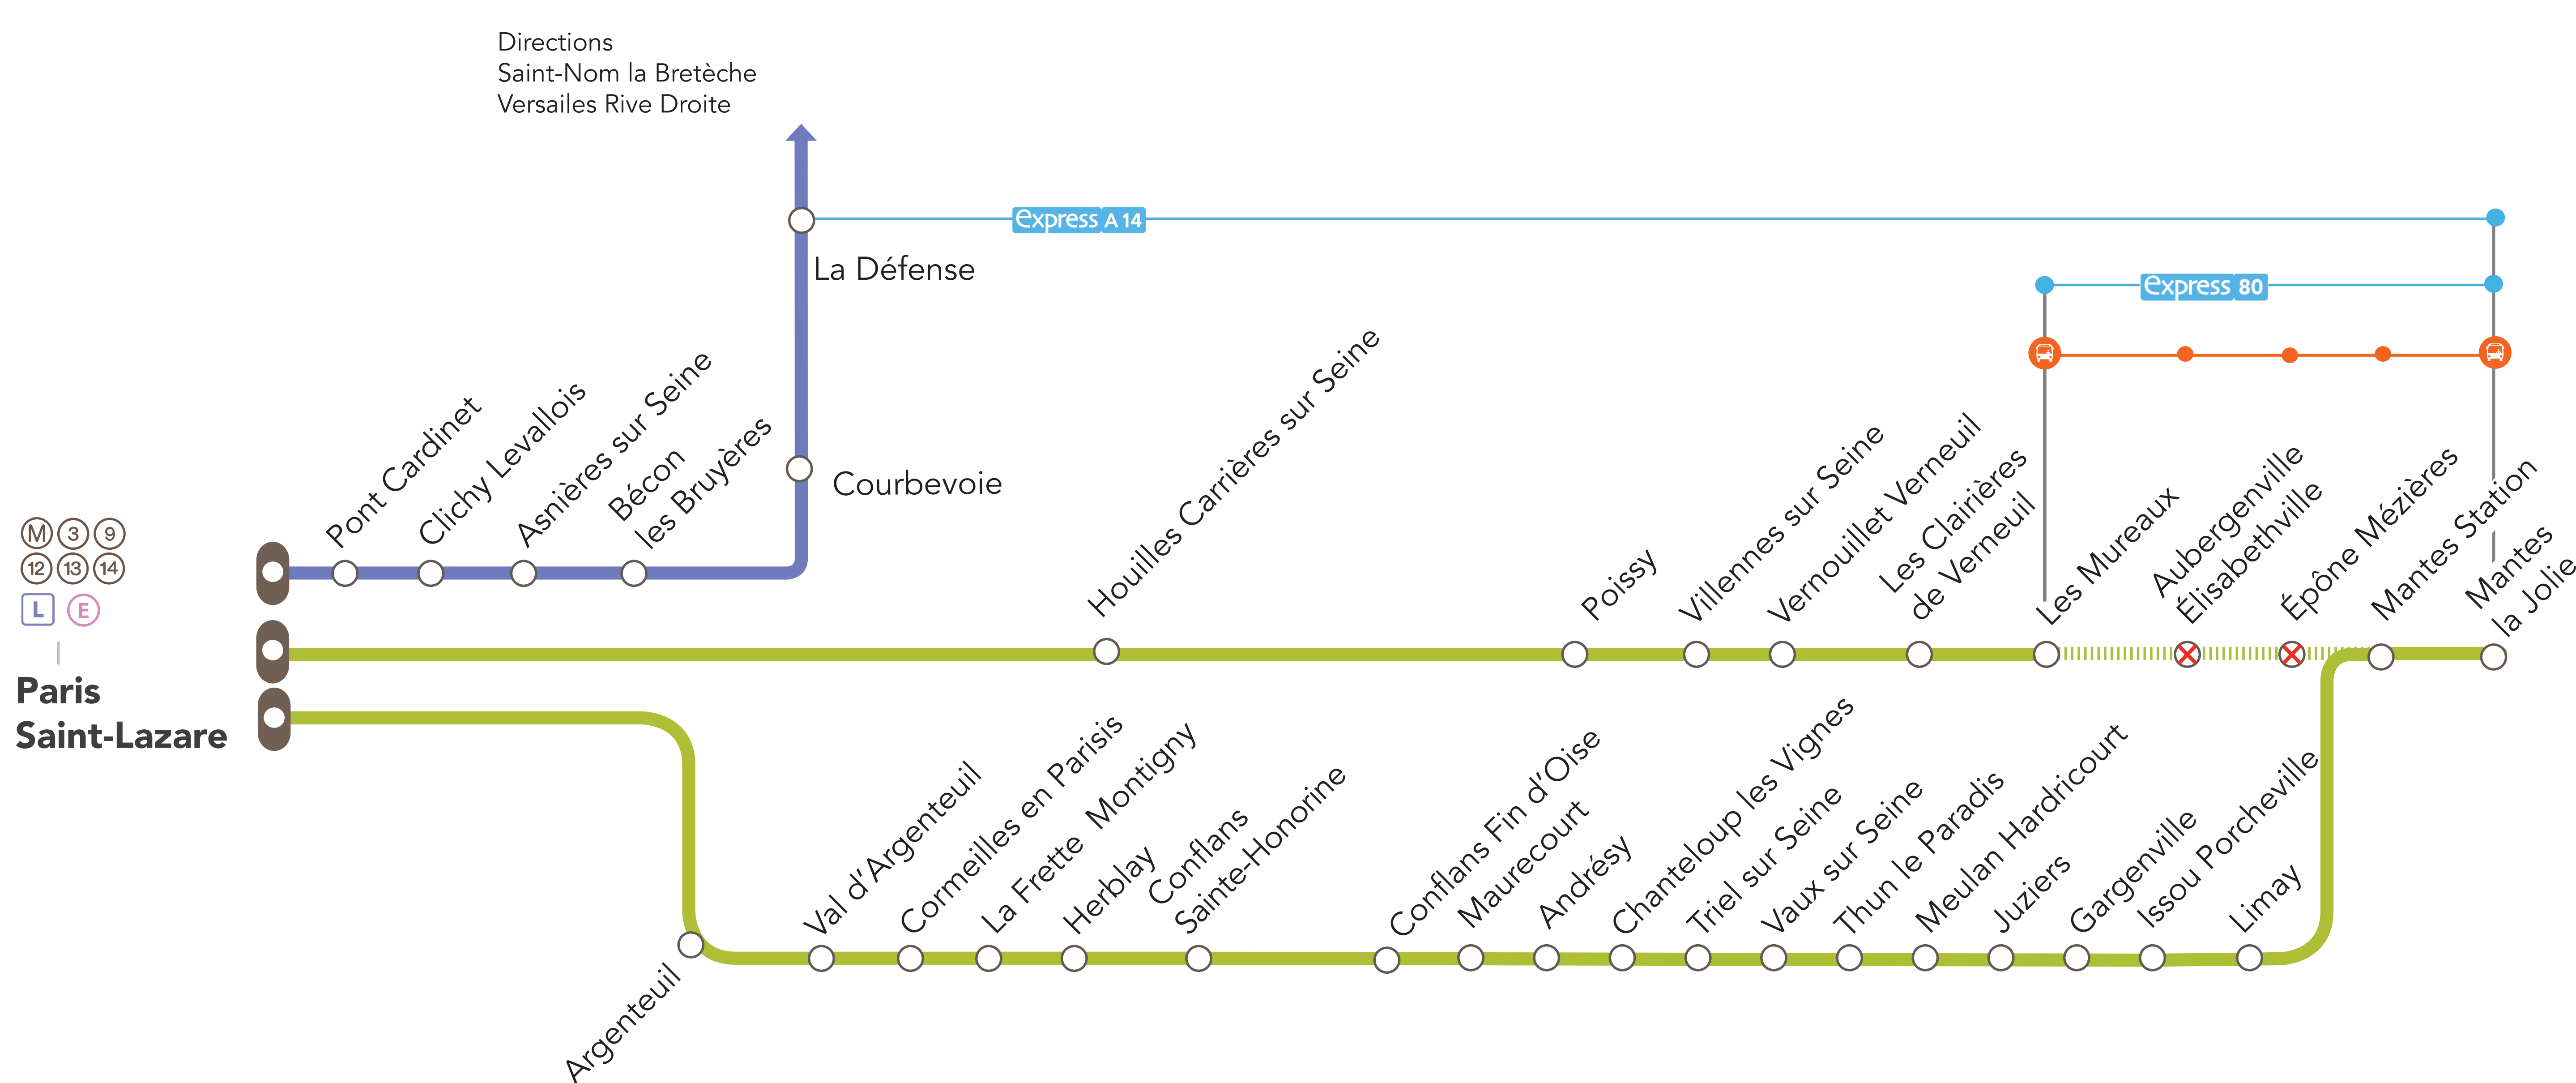

LIGNE J FERMÉE

ENTRE LES MUREAUX & MANTES LA JOLIE

JUIN
12
et **13**

JUIN
26
et **27**

+ D'INFORMATION

- Appli Île-de-France Mobilités
- Transilien.com
- Assistant SNCF
- maligneJ.transilien.com
- Agents SNCF

⊗ Gare non desservie en train | ||| Aucun train de la ligne | J | 🚌 Bus de remplacement SNCF | Express 80 Renforcement de lignes régulières (EXPRESS 80 uniquement le samedi) | Express A14

NOS CONSEILS

VALABLE DANS LES DEUX SENS DE CIRCULATION

Au départ de Paris Saint-Lazare, pour vous rendre dans les gares :

- De **Mantes la Jolie** :
 - **Les samedis** : emprunter la ligne J jusqu'aux Mureaux puis l'Express 80 direction Mantes la Jolie.
 - **Les dimanches** : emprunter la ligne J jusqu'aux Mureaux puis le Bus de remplacement SNCF direction Mantes la Jolie.

ou emprunter la ligne L SUD jusqu'à La Défense puis l'Express A14 direction Mantes la Jolie.

- Entre **Aubergenville Élisabethville & Mantes Station** : emprunter la ligne J jusqu'aux Mureaux puis le Bus de remplacement SNCF direction Mantes la Jolie.