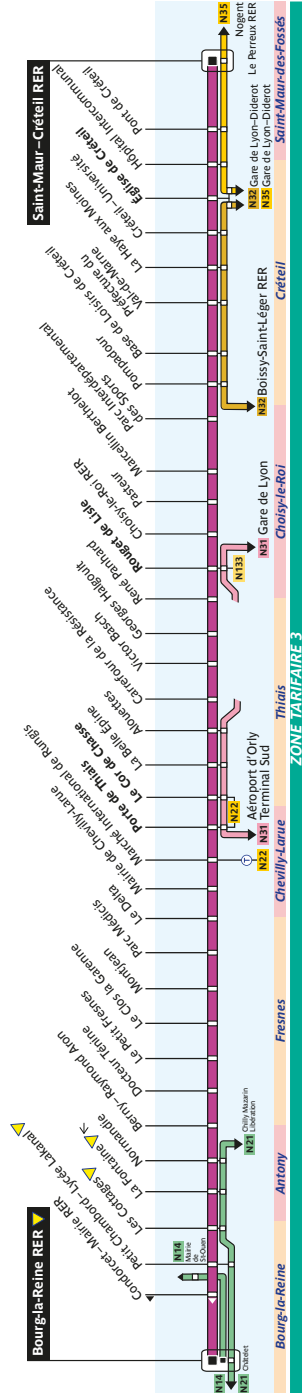

N 71 Fiche Horaires

Octobre 2017

N 71 Fiche Horaires

Nous nous efforçons de respecter au mieux ces horaires donnés à titre indicatif, en fonction des conditions de circulation.

Direction **Bourg-la-Reine RER**

Lundi à vendredi (Nuits du dimanche soir au vendredi matin)

Saint-Maur – Créteil RER	Pompadour	Choisy le Roi RER	Marché international de Rungis	Bourg-la-Reine RER
			0:28	0:46
			0:58	1:16
1:00	1:10	1:16	1:28	1:46
1:30	1:40	1:46	1:58	2:16
2:00	2:10	2:16	2:29	2:47
2:30	2:40	2:46	2:59	3:17
3:00	3:10	3:16	3:29	3:47
3:30	3:40	3:46	3:59	4:17
4:00	4:10	4:16	4:29	4:47
4:30	4:40	4:46	4:59	5:17
5:00	5:10	5:16	5:28	5:46
5:30*	5:40*	5:46*	5:58*	
6:00*	6:10*	6:16*	6:28*	

*Terminus Marché International de Rungis

Samedi et dimanche (Nuits du vendredi au samedi et du samedi au dimanche, ainsi que nuits précédents les jours fériés)

Saint-Maur – Créteil RER	Pompadour	Choisy le Roi RER	Marché international de Rungis	Bourg-la-Reine RER
			0:28	0:46
			0:48	1:06
			1:08	1:26
1:00	1:10	1:16	1:28	1:46
1:20	1:30	1:36	1:48	2:06
1:40	1:50	1:56	2:08	2:26
2:00	2:10	2:16	2:29	2:47
2:20	2:30	2:36	2:49	3:07
2:40	2:50	2:56	3:09	3:27
3:00	3:10	3:16	3:29	3:47
3:20	3:30	3:36	3:49	4:07
3:40	3:50	3:56	4:09	4:27
4:00	4:10	4:16	4:29	4:47
4:20	4:30	4:36	4:49	5:07
4:40	4:50	4:56	5:09	5:27
5:00	5:10	5:16	5:28	5:46
5:20*	5:30*	5:36*	5:48*	
5:40*	5:50*	5:56*	6:08*	
6:00*	6:10*	6:16*	6:28*	

*Terminus Marché International de Rungis

Direction **Saint-Maur – Créteil RER**

Lundi à vendredi (Nuits du dimanche soir au vendredi matin)

Bourg-la-Reine RER	Marché international de Rungis	Choisy le Roi RER	Pompadour	Saint-Maur – Créteil RER
		0:32	0:36	0:46
		0:51	1:02	1:16
0:58	1:21	1:32	1:36	1:46
1:28	1:51	2:02	2:06	2:16
1:58	2:21	2:32	2:36	2:46
2:28	2:51	3:02	3:06	3:16
2:58	3:21	3:32	3:36	3:46
3:28	3:51	4:02	4:06	4:16
3:58	4:21	4:33	4:38	4:48
4:28	4:51	5:03	5:08	5:18
4:58	5:21	5:33	5:38	5:48
5:28*	5:51*			
5:58*	6:21*			