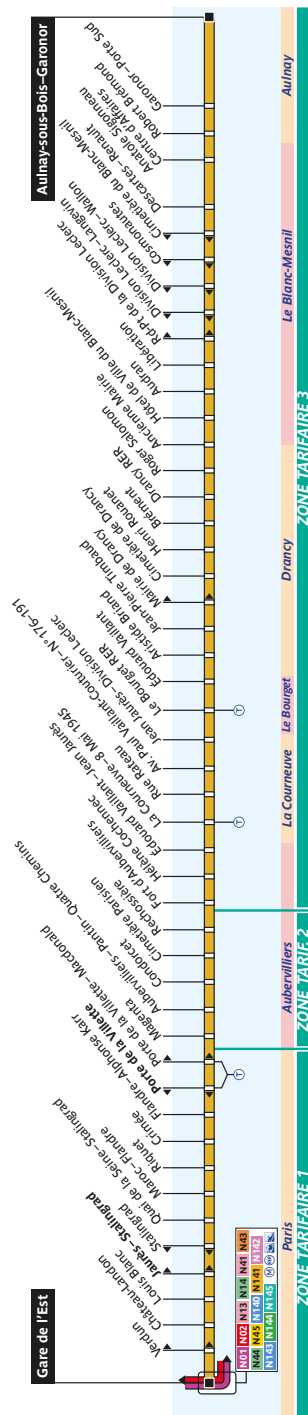

N 42 Fiche Horaires

Nous nous efforçons de respecter au mieux ces horaires donnés à titre indicatif, en fonction des conditions de circulation.

[@ ratp.fr](https://www.ratp.fr) | applis RATP [@ClientsRATP](https://www.twitter.com/ClientsRATP)

☎ 34 24 (service gratuit + prix appel)

✉ Service clientèle RATP • TSA 81250 • 75564 Paris Cedex 12

Novembre 2017

N 42 Fiche Horaires

Novembre 2017

Direction **Aulnay-sous-Bois – Garonor**

Lundi à vendredi

Gare de l'Est	Porte de la Villette	Cimetière Parisien	La Courneuve 8 Mai 1945	Le Bourget RER	Hôtel de Ville du Blanc-Mesnil	Aulnay-sous-Bois Garonor
		0:00	0:04	0:08	0:18	0:31
		0:15	0:20	0:25	0:36	0:49
		0:25**	0:30**	0:35**		
0:35	0:45	0:48	0:53	0:58	1:10	1:23
0:55**	1:05**	1:08**	1:13**	1:18**		
1:15	1:25	1:28	1:33	1:38	1:50	2:03
1:35**	1:46**	1:49**	1:54**	1:59**		
1:55	2:06	2:09	2:14	2:19	2:31	2:44
2:15**	2:26**	2:29**	2:34**	2:39**		
2:35	2:48	2:52	2:58	3:03	3:15	3:28
2:55**	3:07**	3:11**	3:17**	3:22**		
3:15	3:26	3:29	3:35**	3:41	3:52	4:05
3:35**	3:46**	3:49**	3:55**	4:01**		
3:55	4:06	4:09	4:15	4:24	4:32	4:45
4:15**	4:26**	4:29**	4:35**	4:41**		
4:35	4:46	4:49	4:55	5:01	5:12	5:25
4:58*	5:08*	5:11*				
5:15*	5:25*	5:28*				
5:30*	5:40*	5:43*				