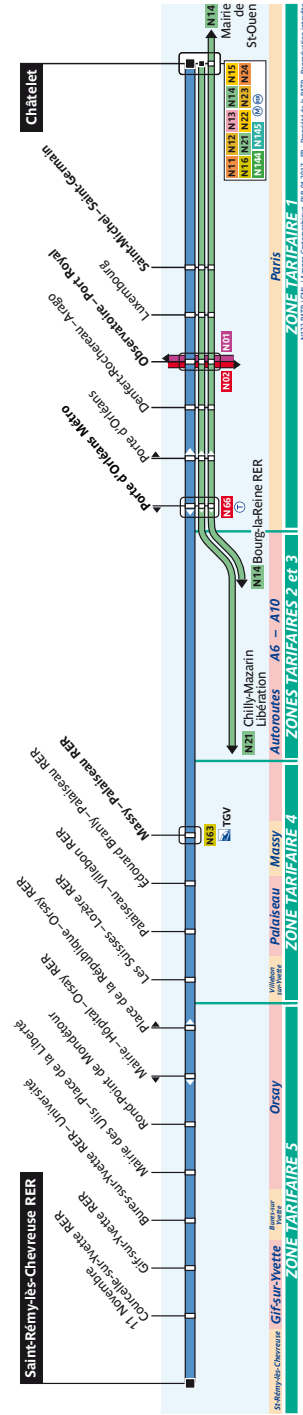

N122 Fiche Horaires

Nous nous efforçons de respecter au mieux ces horaires donnés à titre indicatif, en fonction des conditions de circulation.

Direction Saint-Rémy-lès-Chevreuse RER

Lundi à Vendredi (Nuits du dimanche soir au vendredi matin)

Châtelet	Luxembourg	Porte d'Orléans Métro	Massy – Palaiseau RER	Mairie – Hôpital Orsay RER
1:10	1:17	1:26	1:42	1:57
2:10	2:17	2:26	2:42	2:57
3:10	3:17	3:26	3:42	3:57
4:10	4:17	4:26	4:42	4:57
5:10	5:17	5:26	5:42	5:57

Saint-Rémy Lès-Chevreuse RER

2:04
2:34
3:04
3:34
4:04
4:34
5:04
5:34
6:04
6:34

Direction Châtelet

Lundi à Vendredi (Nuits du dimanche soir au vendredi matin)

Saint-Rémy Lès-Chevreuse RER	Place de la République Orsay RER	Massy – Palaiseau RER	Porte d'Orléans Métro
0:38	1:10	1:24	1:39
1:38	2:10	2:24	2:39
2:38	3:10	3:24	3:39
3:38	4:10	4:24	4:39
4:38	5:10	5:24	5:39

Luxembourg Châtelet

1:20	1:25
1:50	1:55
2:20	2:25
2:50	2:55
3:20	3:25
3:50	3:55
4:20	4:25
4:50	4:55
5:20	5:25
5:50	5:55