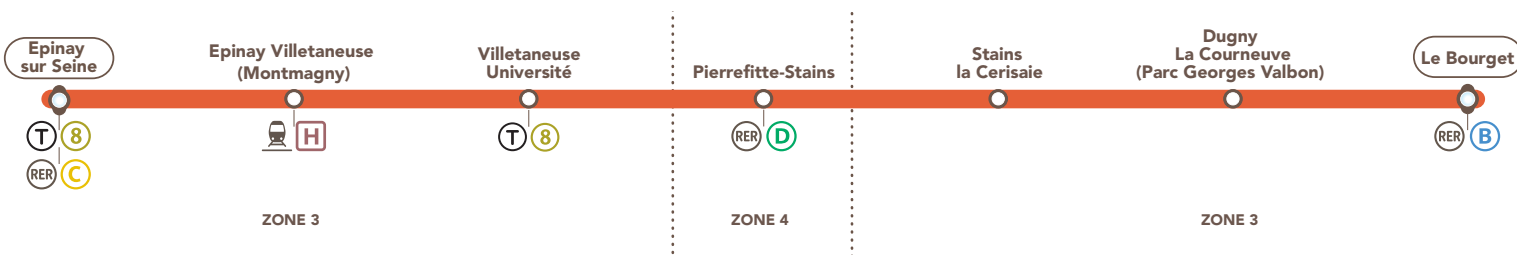

SNCF TRANSILIEN VOUS INFORME

Le Tram 11 Express est une ligne de tramway rapide permettant d'accéder en direct à 7 gares de périphérie en Île de France.

Elle permet de relier Épinay-sur-Seine à Le Bourget en 15 minutes seulement.

De nombreuses correspondances avec les principales lignes ferrées sont possibles avec le Tram 11 Express.

Liaisons avec les RER B, C, D, la ligne H et le T8.

Le Tram 11 Express dessert également en direct l'Université de Villetaneuse et le Parc Georges Valbon (parc départemental de la Courneuve).

Des agents sont présents en gare du Bourget de 6H30 à 20H30 du lundi au vendredi & en gare de Villetaneuse Université de 7H30 à 12H30 du lundi au vendredi.

Véligo : 40 places sont disponibles dans les gares équipées :

- Le Bourget / Épinay-Villetaneuse
- Courant 2018 :
  - Dugny-la-Courneuve
  - Stains-la-Cerisaie
  - Pierrefitte-Stains
  - Épinay-sur-Seine

Avez-vous le bon titre de transport ?

Si vous vous déplacez régulièrement, le forfait Navigo semaine, mois et annuel vous permet d'emprunter le Tram 11 Express, ainsi que toutes les lignes du réseau de transports d'Île de France, aussi souvent que vous le souhaitez sur la période que vous avez choisie.

Si vous vous déplacez occasionnellement, vous devez acheter un titre de transport Origine-Destination (entre la gare d'origine et la gare de destination). **Le ticket T n'est pas valable sur cette ligne.**

Lundi au dimanche et fériés		PREMIERS ET DERNIERS DÉPARTS PAR JOUR ET PAR GARE TOUTE L'ANNÉE	Lundi au dimanche et fériés		
Premier	Dernier		Premier	Dernier	
5.00	1.00	Épinay-Sur-Seine	Le Bourget	5.00	1.00
5.02	1.02	Épinay-Villetaneuse	Dugny-la-Courneuve	5.02	1.02
5.04	1.04	Villetaneuse-Université	Stains-la-Cerisaie	5.05	1.05
5.06	1.06	Pierrefitte-Stains	Pierrefitte-Stains	5.07	1.07
5.09	1.09	Stains-la-Cerisaie	Villetaneuse-Université	5.10	1.10
5.11	1.11	Dugny-la-Courneuve	Épinay-Villetaneuse	5.11	1.11
5.15	1.15	Le Bourget	Épinay-Sur-Seine	5.15	1.15

CORRESPONDANCES