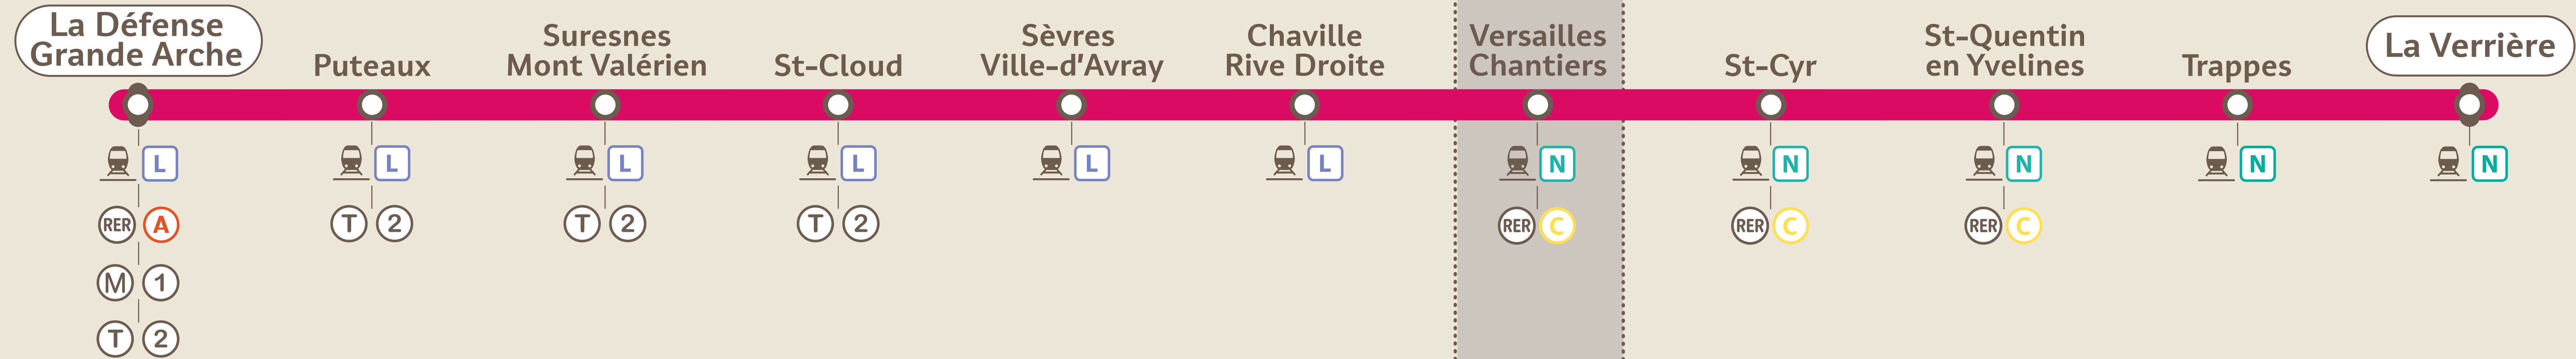

# TRANSILIEN LIGNE U

Dim du bandeau 1150 X 230