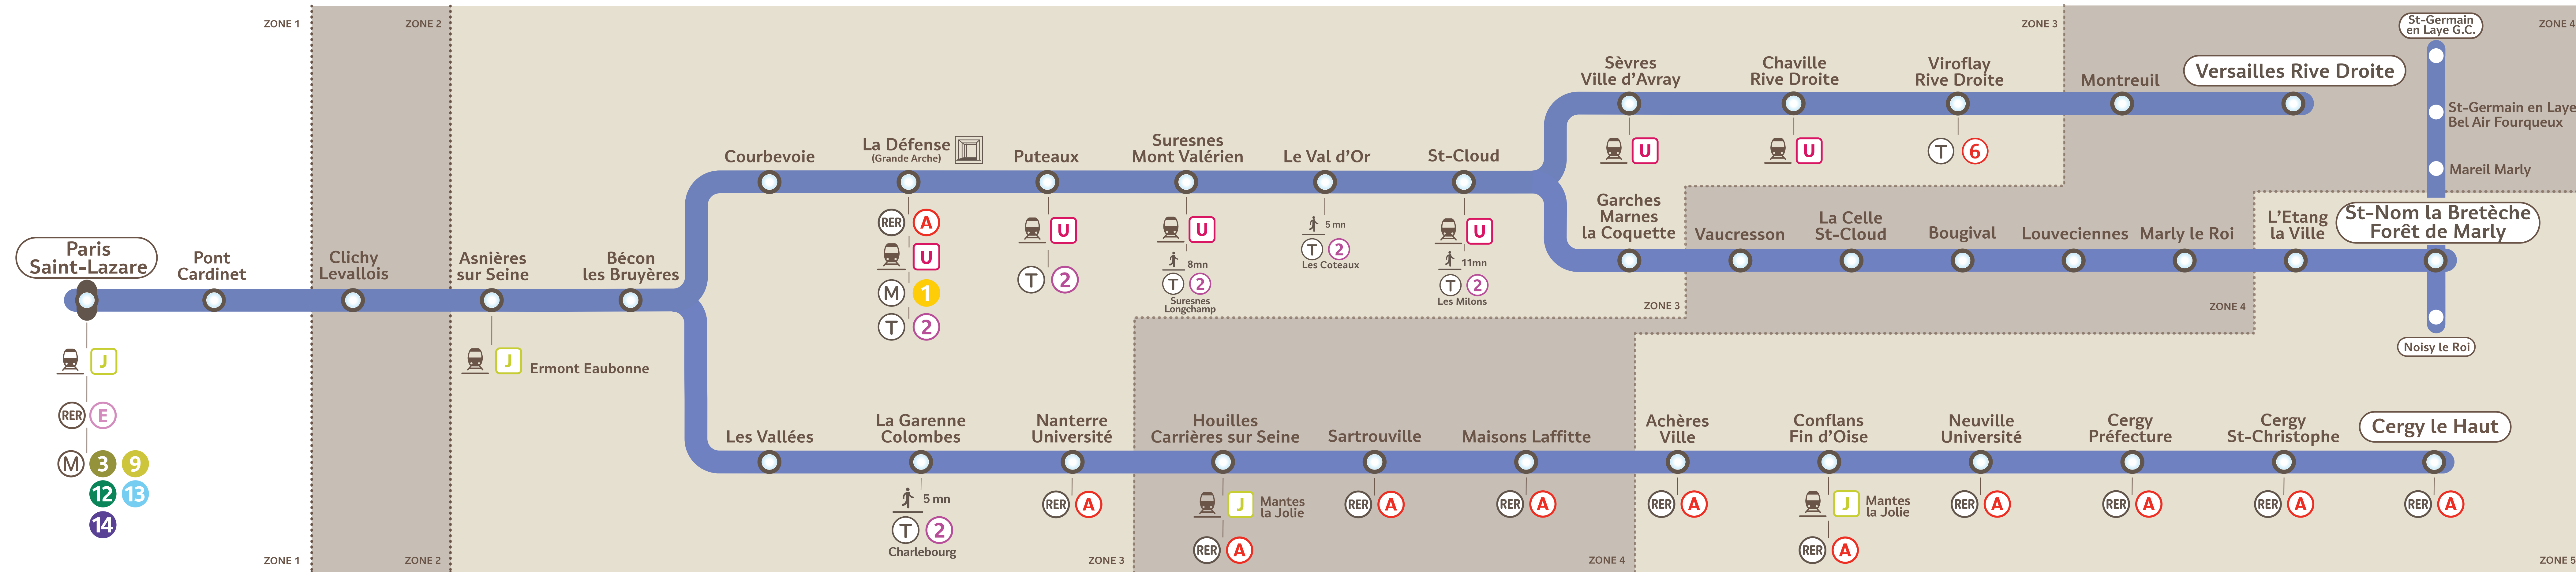

TRANSILIEN LIGNE L

Dimensions de la marque : 1327x245