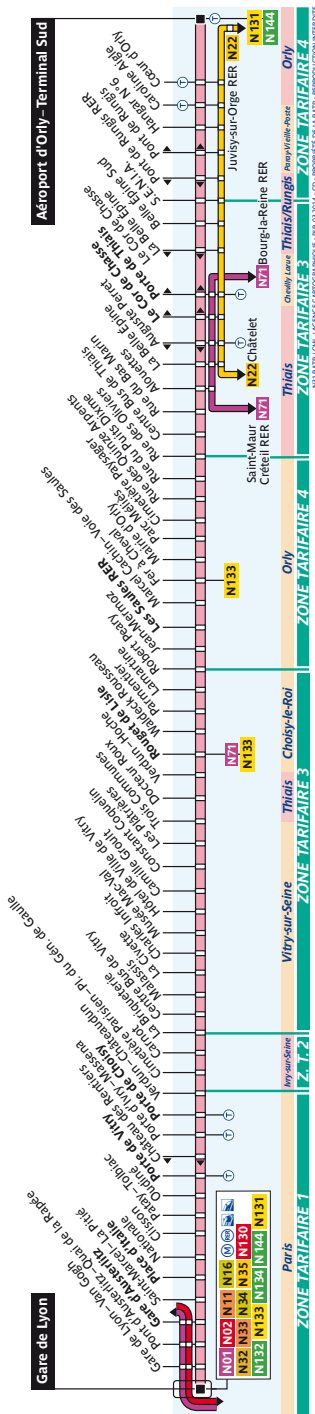

N31 Fiche Horaires

Octobre 2017

Premiers et derniers départs:

Direction **Aéroport d'Orly – Terminal Sud**

Premiers départs:	Lundi à Vendredi	Samedi et Dimanche
de Gare de Lyon :	0:25	0:30
de Rouget de Lisle:	0:04	0:09

Derniers départs:	Lundi à Vendredi	Samedi et Dimanche
de Gare de Lyon :	4:25	4:30
de Rouget de Lisle:	5:04	5:09

Direction **Gare de Lyon**

Premiers départs:	Lundi à Vendredi	Samedi et Dimanche
de Aéroport d'Orly Sud:	0:55	0:55
de Rouget de Lisle:	0:27	0:25

Derniers départs:	Lundi à Vendredi	Samedi et Dimanche
de Aéroport d'Orly Sud:	3:55	3:55
de Rouget de Lisle:	4:25	4:25

Nous nous efforçons de respecter au mieux ces horaires donnés à titre indicatif, en fonction des conditions de circulation.

N31 Fiche Horaires

Bus-N 06098

Direction **Aéroport d'Orly – Terminal Sud**

Lundi à Vendredi (Nuits du dimanche soir au vendredi matin)

Gare de Lyon	Place d'Italie	Centre Bus de Vitry	Rouget de Lisle	Mairie d'Orly	Allouettes	Aéroport d'Orly Terminal Sud
			0:04	0:14	0:22	0:40
			0:34	0:44	0:52	1:10
0:25	0:33	0:50	1:04	1:14	1:22	1:40
Puis un passage toutes les 30'						Arrivée toutes les 30'
4:25	4:33	4:50	5:04	5:14	5:22	5:40
4:55*	5:03*	5:20*	5:34*	5:44*		
5:25*	5:33*	5:50*	6:04*	6:14*		