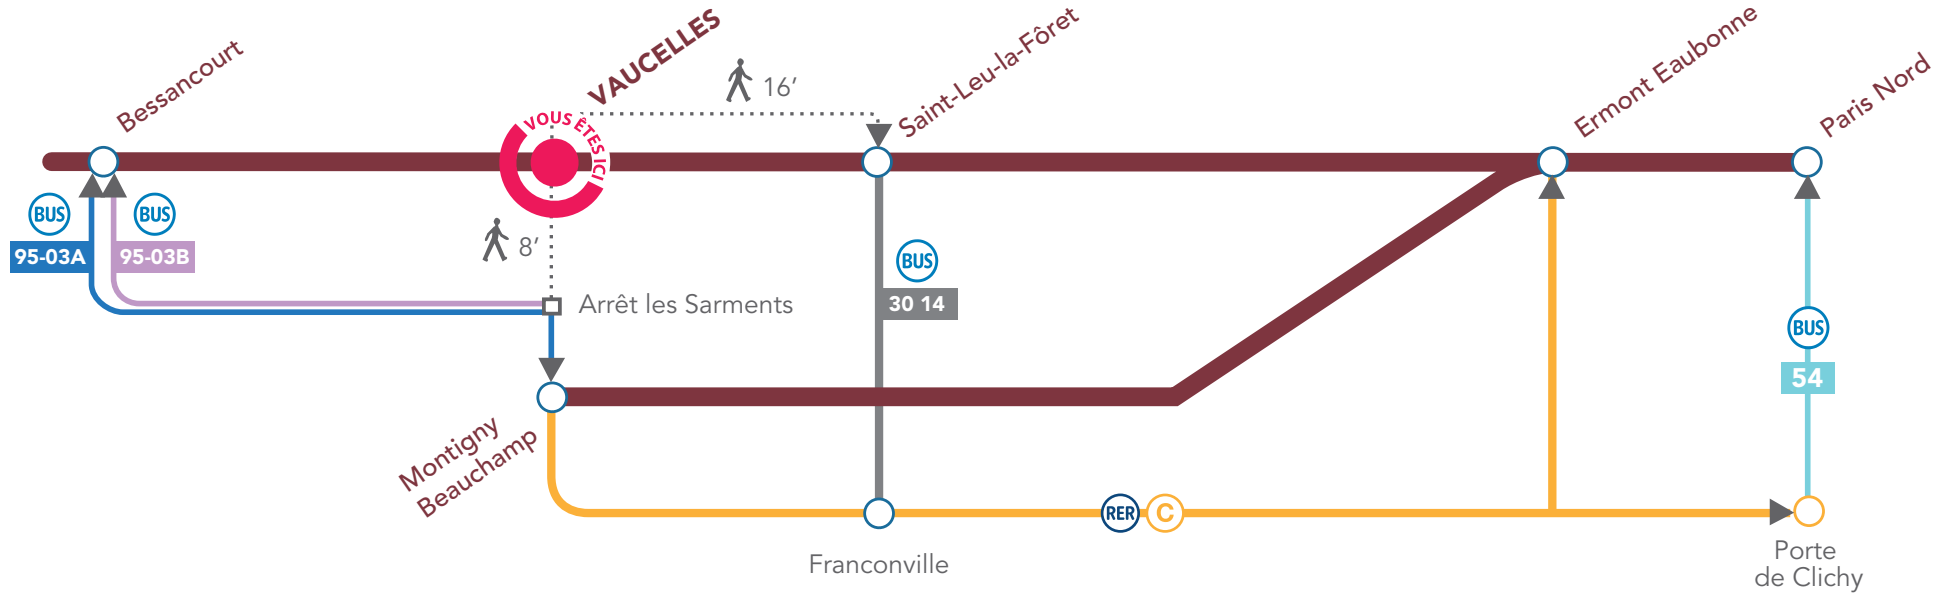

Découvrez tous les avantages et inscrivez vous sur transilien.com ou depuis votre smartphone sur le site covoiturage.sncf.mobi

COMMUNES DESSERVIES

Cergy	95-03A	95-03B
Saint-ouen l'Aumône	95-03A	95-03B
Mery s/Oise	95-03A	95-03B
Frepillon	95-03A	95-03B
Bessancourt	95-03A	95-03B
Taverny	95-03A	95-03B
Beauchamp	95-03A	95-03B
Pierrelaye	95-03A	95-03B
Saint-Leu La Forêt		95-03B
Saint-Prix		95-03B
Margency		95-03B

BLOG LIGNE H
RESTEZ CONNECTÉ
AVEC L'APPLICATION
TRANSILIEN.
MALIGNEH.TRANSILIEN.COM

GARE DE VAUCELLES ITINÉRAIRES BIS

En cas de perturbation sur la **Ligne H**, voici les moyens de continuer votre voyage.

> BESSANCOURT

Rejoindre l'arrêt les Sarments sur l'avenue Salvadore Allende

10 min

95-03A	Dir. Cergy Préfecture Arrêt Gare de Bessancourt	L à S
ou		
95-03B	Dir. Cergy Préfecture Arrêt Gare de Bessancourt	L à S

> ERMONT EAUBONNE

Rejoindre l'arrêt les Sarments sur l'avenue Salvadore Allende

20 min

95-03A	Dir. Montigny Beauchamp Gare Arrêt Montigny Beauchamp Gare	L à S
RER C	Dir. Paris Arrêt Ermont Eaubonne	TLJ

> PARIS NORD