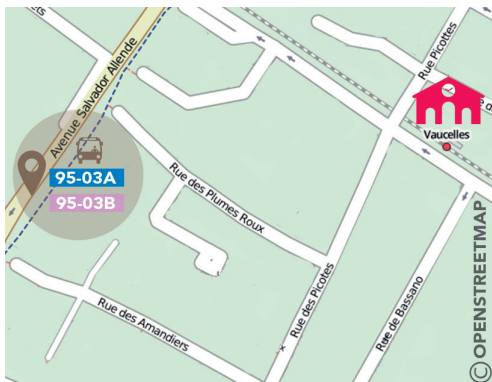

INFORMATIONS PRATIQUES

VOTRE GARE :

Rue de Vaucelles - 95150 - TAVERNY
Présence Commerciale en gare :
Lundi à vendredi de 6h25 à 13h35

LES VÉLOS :

Parc couvert de 12 places (Place de la gare)

LES TAXIS :

Taxi Premium	> 06 47 93 60 93 ou 06 99 15 10 11
Taxi Adamois	> 06 80 61 35 95 ou 01 34 09 01 83
Taxi l'Isle Adam	> 06 31 40 90 22
ABC Taxi	> 06 07 56 09 57

COVOITURAGE :

Une offre de covoiturage peut vous aider, n'hésitez pas à consulter le site www.transilien.com ou flasher le code ci-contre avec votre smartphone.

SERVICES TRANSILIEN

INFORMATIONS
HORAIRES
TARIFS
INFOS TRAFIC

Site internet : transilien.com
Application Transilien : gratuite sur App Store et Google Play
Site mobile : transilien.mobi
SMS pour les horaires en temps réel : 4 10 20
Taper le nom de votre gare de départ et envoyer au 4 10 20
Prix d'un SMS + 0,05€

Numéro d'information : 36 58 (0,23€ TTC/min*)
*hors surcoût éventuel de votre opérateur

Relations Clientèle SNCF Transilien
TSA 21262
75564 PARIS CEDEX 12

Urgence SNCF Transilien : 3117
Le 3117 est complémentaire, il ne se substitue ni aux numéros de secours habituels (15-17-18-112) ni à l'usage du signal d'alarme (Appel non surtaxé).

NE PAS JETER SUR LA VOIE PUBLIQUE

OÙ TROUVER VOS CORRESPONDANCES ?

LISTE DES BUS

95-03A	Montigny Beauchamp Gare - Cergy Préfecture Gare
95-03B	Margency Hôtel de Ville - Cergy Préfecture Gare

Retrouvez tous les itinéraires bis sur le site Transilien.com, rubrique : les lignes SNCF Transilien, ligne H.

ÉDITION Avril 2016
Création graphique : Aurélie Gomes
Mise en page : www.90c.fr

SNCF TRANSILIEN VOUS FACILITE LE COVOITURAGE POUR VOUS RENDRE DE CHEZ VOUS À VOTRE GARE.

Découvrez tous les avantages et inscrivez vous sur transilien.com ou depuis votre smartphone sur le site covoiturage.sncf.mobi