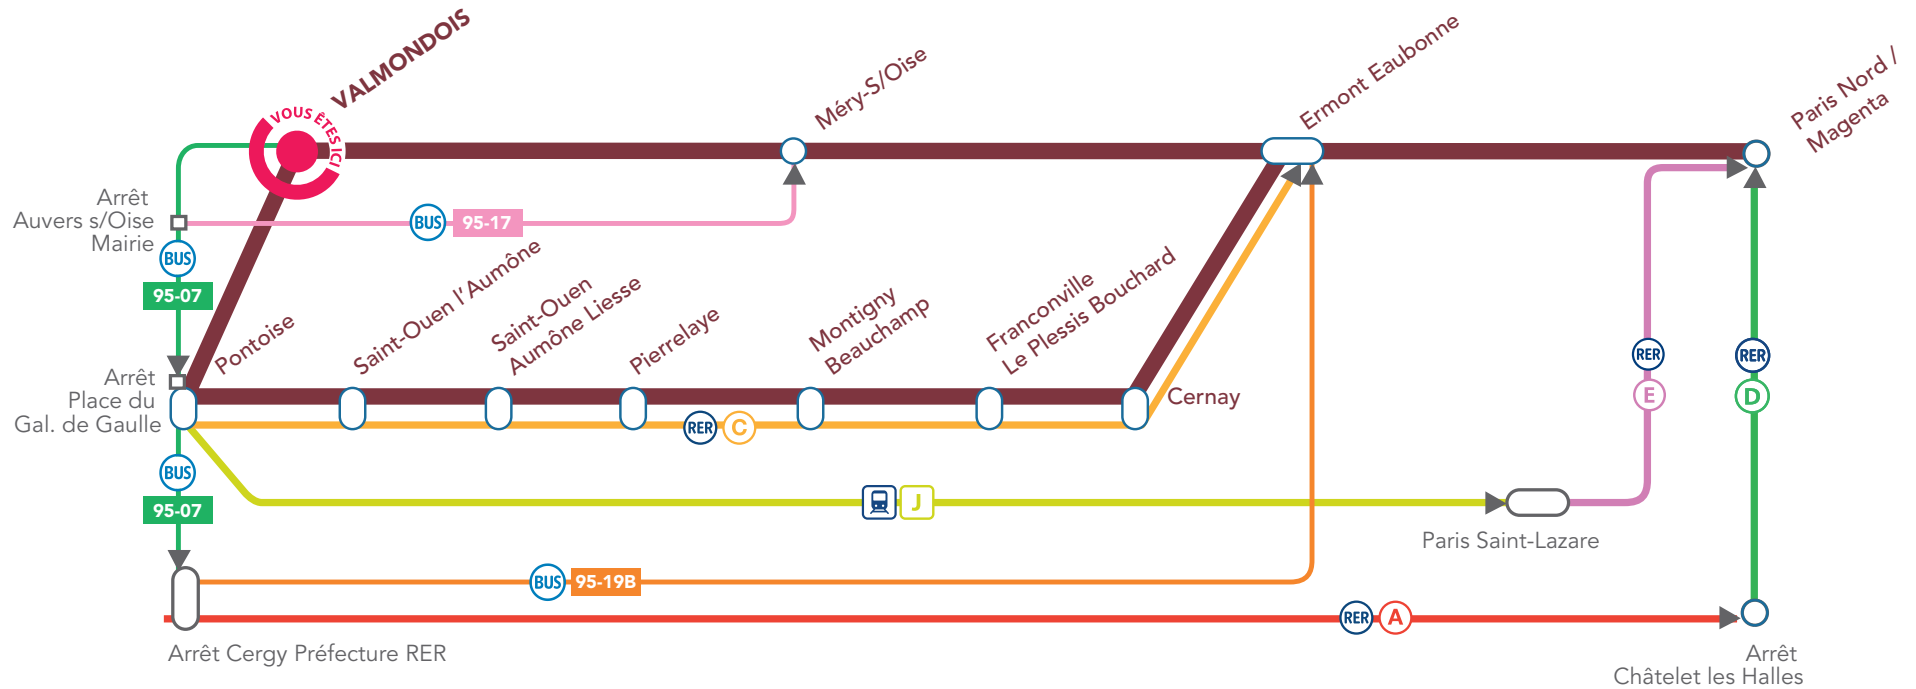

ÉDITION Avril 2016
 Création graphique : Aurélie Gomes
 Mise en page : www.90c.fr
 IMPRESSION CENTRE ÉDITION ÎLE-DE-FRANCE LA CHAPELLE

COMMENT REJOINDRE ?

>	Dir. Cergy Arrêt Pontoise Place du Général de Gaulle (Gare)	 29 min
>	Dir. Gare du Nord Arrêt Bessancourt	 46 min
	Dir. Cergy Préfecture Gare Arrêt Cergy Préfecture Gare	 46 min

BLOG LIGNE H
 RESTEZ CONNECTÉ
 AVEC L'APPLICATION
 TRANSILIEN.
MALIGNEH.TRANSILIEN.COM

GARE DE VALMONDOIS ITINÉRAIRES BIS

En cas de perturbation sur la **Ligne H**, voici les moyens de continuer votre voyage.

Pour développer une intermodalité de qualité dans les pôles d'échanges franciliens, le STIF définit et finance des politiques de services aux voyageurs.

ITINÉRAIRES BIS

À partir de la gare de Valmondois...

> ERMONT EAUBONNE			
95-07	Dir. Cergy Arrêt Pontoise Pl. du Général de Gaulle	TLJ	1h
RER C	Dir. Paris Arrêt Ermont Eaubonne	TLJ	
95-07	Dir. Cergy Arrêt Cergy Préfecture RER	TLJ	1h
95-19B	Dir. Ermont Eaubonne Gare Arrêt Ermont Eaubonne Gare	L à S	