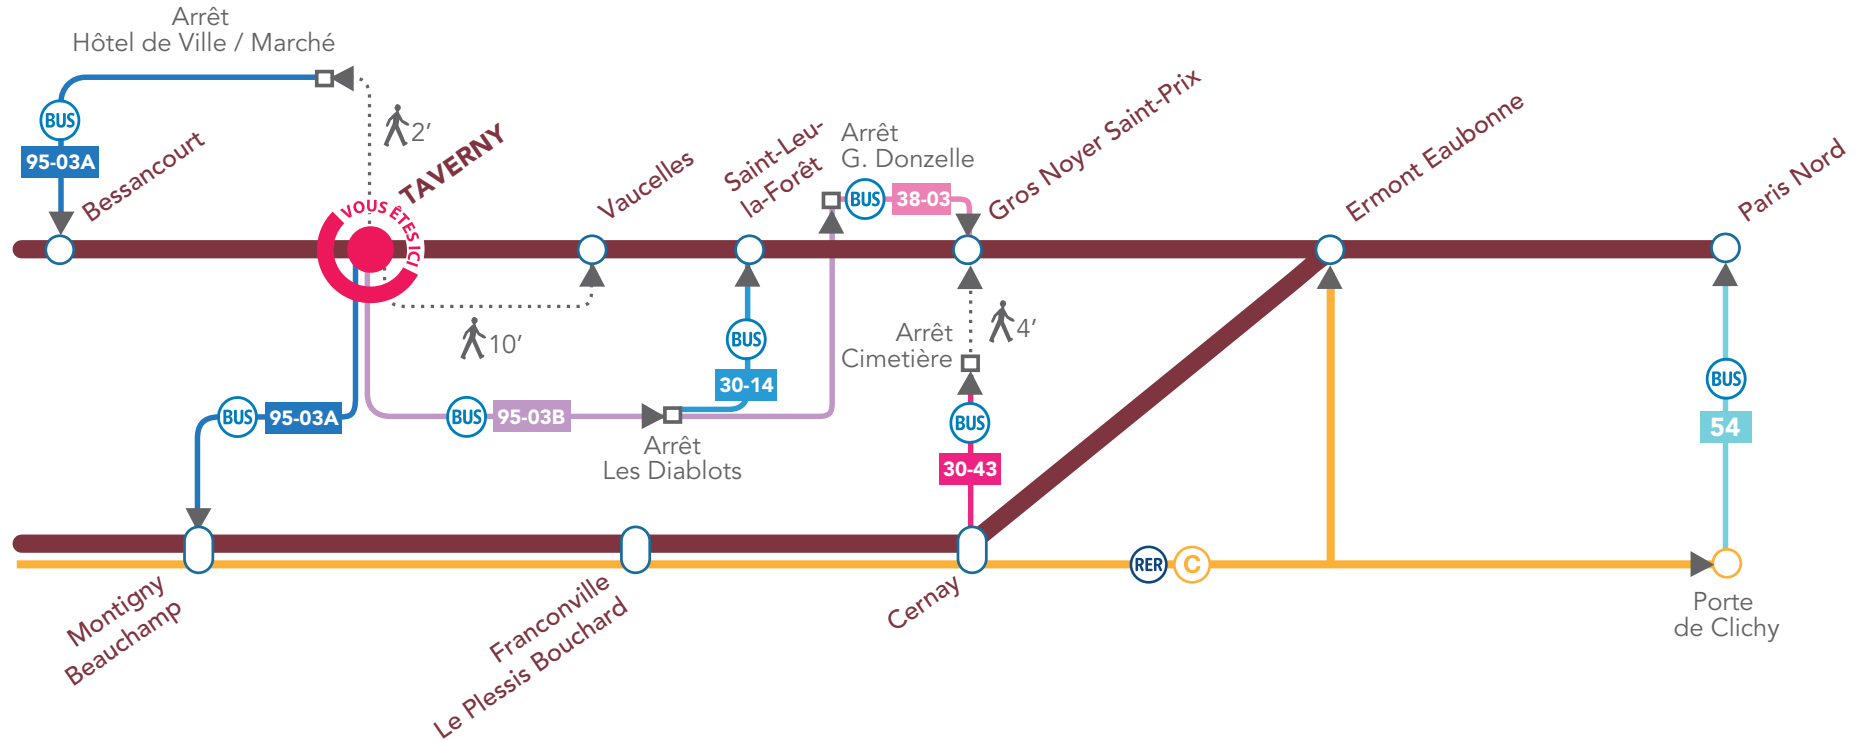

GARE DE TAVERNY ITINÉRAIRES BIS

En cas de perturbation sur la **Ligne H**, voici les moyens de continuer votre voyage.

BLOG LIGNE H
RESTEZ CONNECTÉ
AVEC L'APPLICATION
TRANSILIEN.

MALIGNEH.TRANSILIEN.COM

Pour développer une intermodalité de qualité dans les pôles d'échanges franciliens, le STIF définit et finance des politiques de services aux voyageurs.

ITINÉRAIRES BIS

À partir de la gare de Taverny...

> BESSANCOURT

	Rejoindre l'arrêt Hôtel de Ville/Marché		20 min
	Dir. Cergy Préfecture Gare Arrêt Bessancourt Gare	L à S	

> ERMONT EAUBONNE

	Dir. Montigny Beauchamp Gare Arrêt Montigny Beauchamp Gare	L à S		20 min
	Dir. Paris Arrêt Ermont Eaubonne	TLJ		

> GROS NOYER SAINT-PRIX

	Dir. Montigny Beauchamp Gare Arrêt Montigny Beauchamp Gare	L à S		
	Dir. Paris Arrêt Cernay	TLJ		45 min
	Dir. Ermont La Tour Arrêt Cimetière	L à V		
	Emprunter la rue Edouard Branly jusqu'à la gare (400m)			
	Dir. Margency Hôtel de Ville Arrêt Saint-Prix Gérard Donzelle	L à S		30 min
	Dir. Ermont Gros Noyer Gare Arrêt Ermont Gros Noyer Gare	L à V		

> PARIS NORD

	Dir. Montigny Beauchamp Gare Arrêt Montigny Beauchamp Gare	L à S		45 min
	Dir. Paris Arrêt Porte de Clichy	TLJ		
	Dir. Porte d'Aubervilliers Arrêt Gare du Nord Dunkerque	TLJ		

> SAINT-LEU LA FORÊT