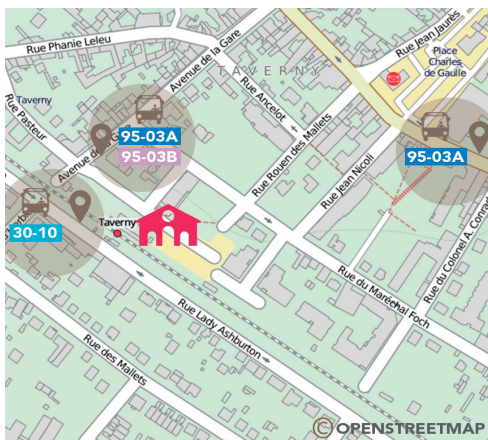

INFORMATIONS PRATIQUES

VOTRE GARE :

Avenue de la Gare - 95150 - TAVERNY

Présence Commerciale en gare :

Lundi à dimanche de 6h00 à 1h30

LES VÉLOS :

Parc couvert de 24 places (Place de la gare/ Parvis)

Parc couvert de 20 places (Rue Lady Ashburton)

LES TAXIS :

APPEL TAXIS	> 01 34 15 72 72
Association des Artisans Taxis de Taverny	> 01 39 60 59 59
Charles Philippe Taxi	> 01 39 95 1719 ou 06 09 13 61 96
Taxi Dave	> 01 30 40 00 15 ou 06 07 32 14 73
Taxi Jaffa	> 01 34 66 67 80 ou 06 08 53 31 52
Taxi Marot	> 06 18 08 91 83
Taxi Allure	> 06 09 13 61 49

COVOITURAGE :

Une offre de covoiturage peut vous aider, n'hésitez pas à consulter le site www.transilien.com ou flasher le code ci-contre avec votre smartphone.

SERVICES TRANSILIEN

INFORMATIONS HORAIRES TARIFS INFOS TRAFIC

Site internet : transilien.com

Application **Transilien** : gratuite sur App Store et Google Play

Site mobile : transilien.mobi

SMS pour les horaires en temps réel : 4 10 20

Taper le nom de votre gare de départ

et envoyer au 4 10 20

Prix d'un SMS + 0,05€

Numéro d'information : 36 58 (0,23€ TTC/min*)

*hors surcoût éventuel de votre opérateur

Relations Clientèle SNCF Transilien

TSA 21262
75564 PARIS CEDEX 12

Urgence SNCF Transilien : 3117

OÙ TROUVER VOS CORRESPONDANCES ?

LISTE DES BUS

95-03A	Montigny Beauchamp Gare - Cergy Préfecture Gare
95-03B	Margency Hôtel de Ville - Cergy Préfecture Gare
30-10	Montigny Beauchamp Gare - Taverny Gare

Retrouvez tous les itinéraires bis sur le site Transilien.com, rubrique : les lignes SNCF Transilien, ligne H.

ÉDITION Avril 2016

Création graphique : Aurélie Gomes

Mise en page : www.90c.fr

COMMENT REJOINDRE ?

>	Dir. Montigny Beauchamp Gare Arrêt Montigny Beauchamp Gare	15 min
OU	Dir. Montigny Beauchamp Gare Arrêt Montigny Beauchamp Gare	8 min
>	Dir. Montigny Beauchamp Gare Arrêt Montigny Beauchamp Gare	18 min
	Dir. Paris Arrêt Gennevilliers	
>	Dir. Montigny Beauchamp Gare Arrêt Montigny Beauchamp Gare	1h
95-19A	Dir. Argenteuil Gare Arrêt Sannois Gare	

GARE DE TAVERNY ITINÉRAIRES BIS

En cas de perturbation sur la **Ligne H**, voici les moyens de continuer votre voyage.

BLOG LIGNE H
RESTEZ CONNECTÉ
AVEC L'APPLICATION
TRANSILIEN.

MALIGNEH.TRANSILIEN.COM