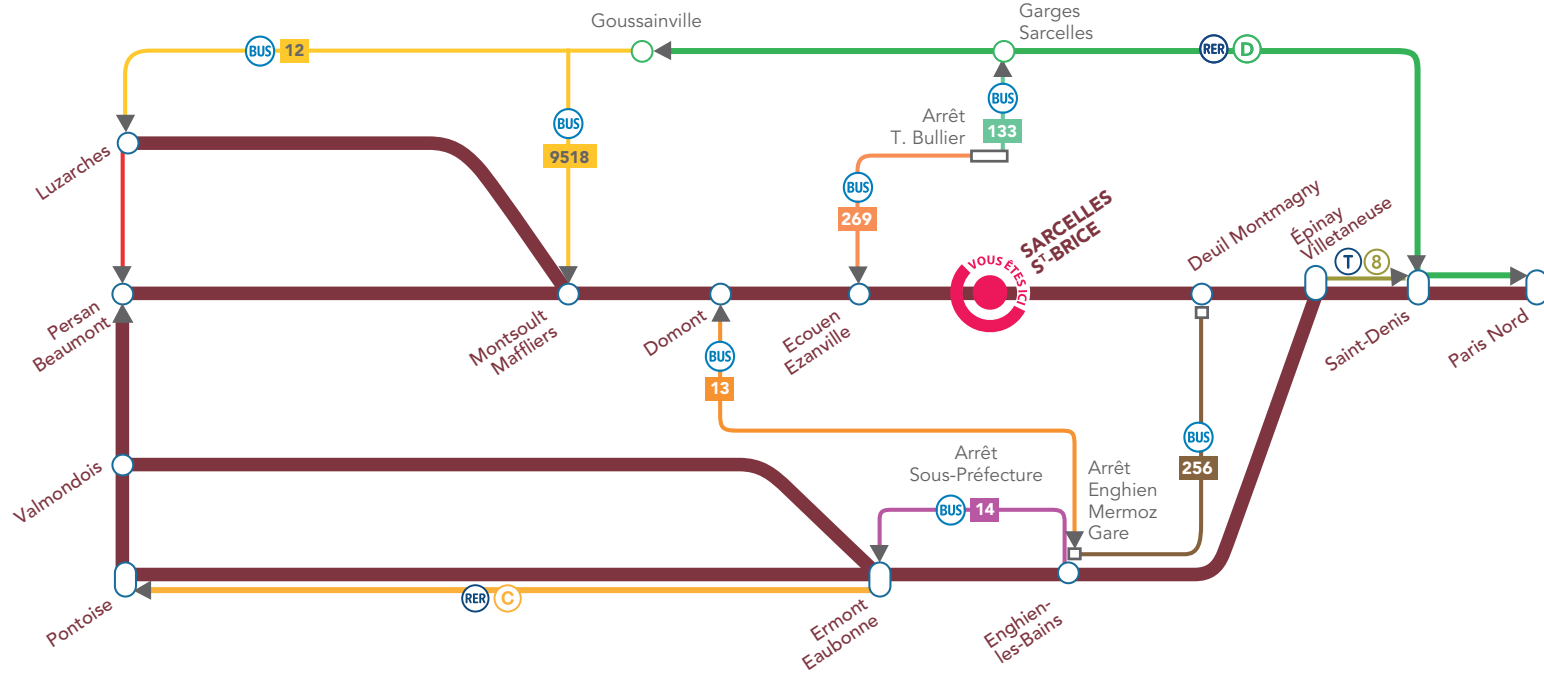

NB : Suite à l'arrivée du T5, des modifications importantes sont à prévoir sur certaines lignes de bus.

BLOG LIGNE H
RESTEZ CONNECTÉ
AVEC L'APPLICATION
TRANSILIEN.

MALIGNEH.TRANSILIEN.COM

GARE DE SARCELLES SAINT-BRICE ITINÉRAIRES BIS

En cas de perturbation sur la **Ligne H**, voici les moyens de continuer votre voyage.

Pour développer une intermodalité de qualité dans les pôles d'échanges franciliens, le STIF définit et finance des politiques de services aux voyageurs.

ITINÉRAIRES BIS

À partir de la gare de
Sarcelles Saint-Brice...

> DEUIL MONTMAGNY

256	Dir. Gare d'Enghien-les-Bains Arrêt Gare de Deuil Montmagny	TLJ	1h
-----	--	-----	----

> DOMONT

95-02	Dir. Mairie de Montmorency Arrêt Sous-Préfecture	TLJ	1h
13	Dir. Gare de Domont Arrêt Gare de Domont	TLJ	

> ÉCOUEN EZANVILLE

95-02	Dir. Zone Aéroportuaire Roissy-CDG RER B Arrêt Théodore Bullier	TLJ	35 min
133	Dir. Le Bourget RER Arrêt Théodore Bullier	TLJ	
269	Dir. Mairie d'Attainville Arrêt Gare d'Écouen ézanville	TLJ	