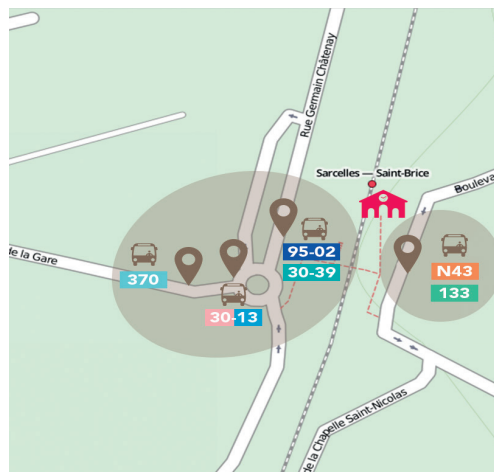

INFORMATIONS PRATIQUES

VOTRE GARE :

Boulevard Galvani - 95350 - SAINT-BRICE SOUS FORÊT
Présence Commerciale en gare :
TLJ de 6h00 à 1h05

LES VÉLOS :

Un parc couvert de 10 places est à votre disposition (boulevard Galvani).

LES TAXIS :

Centrale Taxis 95	> 01 34 05 85 85
Taxi Serge	> 06 07 52 99 67
Abeille Taxi RP	> 06 78 44 87 22
Alliantaxi.fr	> 05 57 47 03 77
Allo Taxi Saint-Brice	> 06 07 42 92 93 / 01 34 38 44 49
Gilbert Taxi St-Brice	> 06 74 46 64 14 / 01 39 64 04 27

COVOITURAGE :

Une offre de covoiturage peut vous aider, n'hésitez pas à consulter le site www.transilien.com ou flasher le code ci-contre avec votre smartphone.

SERVICES TRANSILIEN

INFORMATIONS
HORAIRES
TARIFS
INFOS TRAFIC

Site internet : transilien.com
Application Transilien : gratuite sur App Store et Google Play
Site mobile : transilien.mobi
SMS pour les horaires en temps réel : 4 10 20 (SMS)
Taper le nom de votre gare de départ et envoyer au 4 10 20 (SMS)
Prix d'un SMS + 0,05€ (SMS)

Numéro d'information : 36 58 (0,23€ TTC/min*)
*hors surcoût éventuel de votre opérateur

Relations Clientèle SNCF Transilien
TSA 21262
75564 PARIS CEDEX 12

Urgence SNCF Transilien : 3117
Le 3117 est complémentaire, il ne se substitue ni aux numéros de secours habituels (15-17-18-112) ni à l'usage du signal d'alarme (Appel non surtaxé).

OÙ TROUVER VOS CORRESPONDANCES ?

LISTE DES BUS

133	Gare du Bourget - Gare de Sarcelles St-Brice
370	Gare de Villiers le Bel Gonesse Arnouville - Marché de Saint-Brice
30-13	Mairie (Piscop) - Saint-Brice sous Forêt (Gare)
30-39	Rougemonts / Liberté (Saint-Brice sous Forêt) - Gare de Sarcelles Saint-Brice
95-02	Zone Aéroportuaire Roissy-pôle RER B - Mairie (Montmorency)
N43	Gare de l'Est - Gare de Sarcelles Saint-Brice

Retrouvez tous les itinéraires bis sur le site Transilien.com, rubrique : les lignes SNCF Transilien, ligne H.

ÉDITION Avril 2016

Création graphique : Aurélie Gomes

Mise en page : www.90c.fr

COMMENT REJOINDRE ?

> RER B	Dir. Le Bourget RER Arrêt Le Bourget RER	43 min
> RER D	Dir. Le Bourget RER Arrêt Gare de Garges Sarcelles	12 min
> T 1	Dir. Le Bourget RER Arrêt Gare de Garges Sarcelles	37 min
RER D	Dir. Paris Arrêt Saint-Denis	
133	Dir. Le Bourget RER Arrêt Gare de Garges Sarcelles	25 min
T 5	Dir. Marché de Saint-Denis Arrêt Marché de Saint-Denis	
> T 5	Ouverture prévue fin juillet 2013	
133	Dir. Le Bourget RER Arrêt Gare de Garges Sarcelles	12 min

NB : Suite à l'arrivée du T5, des modifications importantes sont à prévoir sur certaines lignes de bus.

BLOG LIGNE H
RESTEZ CONNECTÉ
AVEC L'APPLICATION
TRANSILIEN.

MALIGNEH.TRANSILIEN.COM

GARE DE SARCELLES SAINT-BRICE ITINÉRAIRES BIS

En cas de perturbation sur la **Ligne H**, voici les moyens de continuer votre voyage.