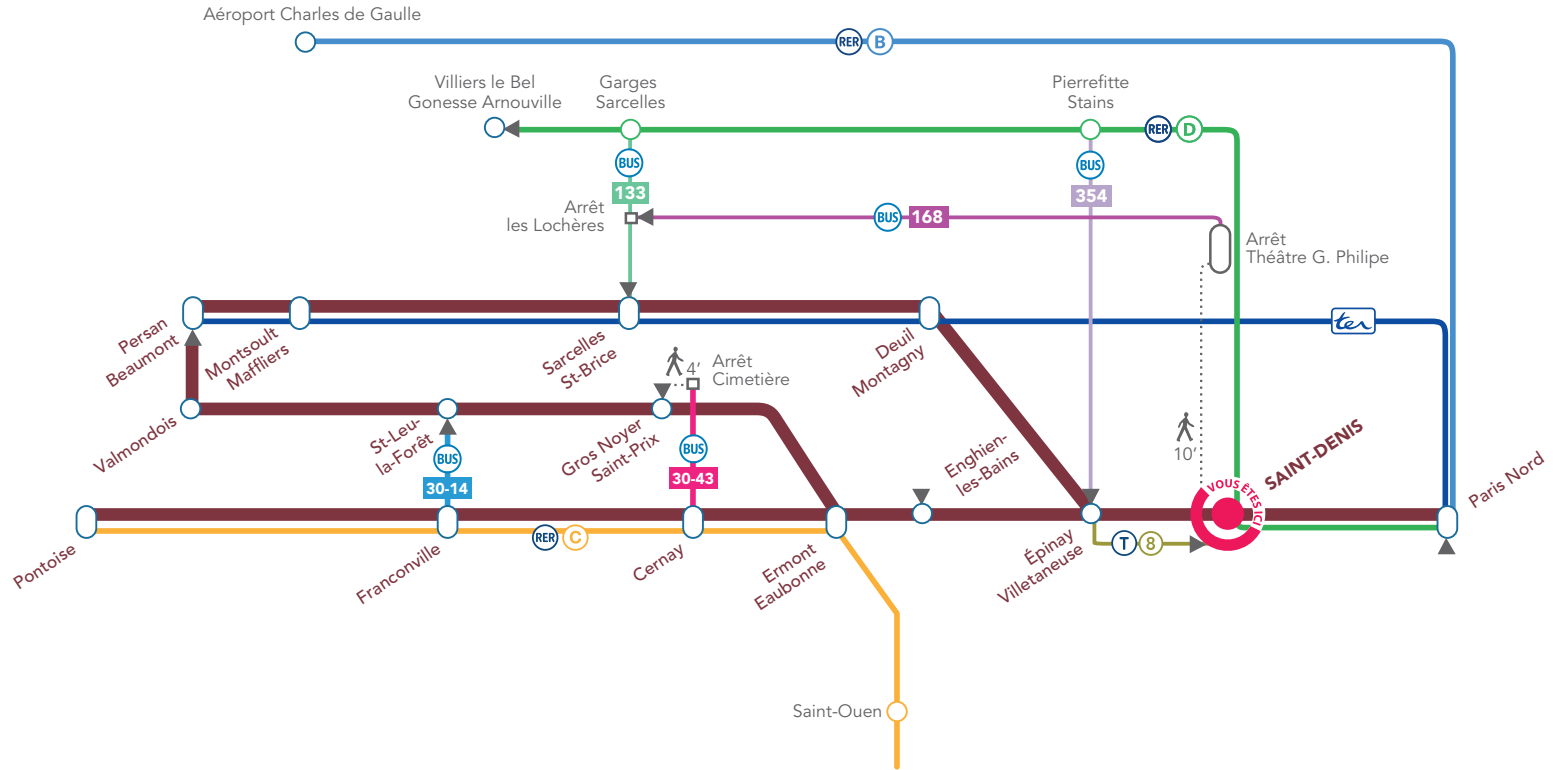

COMMENT REJOINDRE ?

> RER B	Dir. Porte des Lilas Arrêt Porte de paris Métro	20 min
170	Dir. Porte de la Chapelle Arrêt la Plaine - Stade de France RER	
T11	Dir. Noisy-le-Sec Arrêt Hôtel de Ville de La Courneuve	26 min
> RER C	Dir. Asnière Gennevilliers Les Courtilles Arrêt Gare de Gennevilliers	13 min
T11	Dir. Asnière Gennevilliers Les Courtilles Arrêt Gare de Gennevilliers	30 min
RER C	Dir. Pontoise Arrêt Ermont Eaubonne	
> M 5	Dir. Noisy le Sec Arrêt Bobigny Pablo Picasso	36 min
T11	Dir. Noisy le Sec Arrêt La Courneuve 8 mai 1945	23 min
> M 13	Dir. Porte des Lilas Arrêt Porte de Paris métro - Stade de France	4 min
T11	Dir. Noisy le Sec Arrêt Marché de Saint-Denis	6 min

BLOG LIGNE H
RESTEZ CONNECTÉ
AVEC L'APPLICATION
TRANSILIEU.

MALIGNEH.TRANSILIEU.COM

GARE DE SAINT-DENIS ITINÉRAIRES BIS

En cas de perturbation sur la **Ligne H**, voici les moyens de continuer votre voyage.

> ÉPINAY VILLETANEUSE

	Dir. Creil Arrêt Pierrefitte Stains	TLJ		30 min
	Dir. Gare d'Épinay sur Seine Arrêt Épinay Villetaneuse Gare	TLJ		min

> ERMONT EAUBONNE

	Dir. Pontoise Arrêt Ermont Eaubonne	TLJ		min
--	--	-----	--	-----

> PERSAN BEAUMONT

	Dir. Paris Nord Arrêt Paris Nord	TLJ		20 min
	Dir. Melun/Malesherbes Arrêt Paris Nord	TLJ		50 min
	Dir. Beauvais Arrêt Persan Beaumont			
	Dir. Paris/Saint-Denis	TLJ		6 min

> PONTOISE