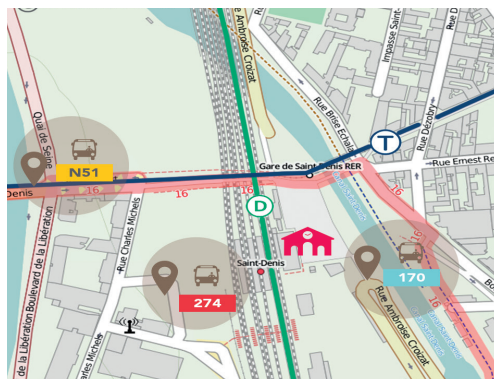

INFORMATIONS PRATIQUES

VOTRE GARE :

1 PLACE DE LA GARE - 93200 SAINT-DENIS
Présence Commerciale en gare :
TLJ de 6h15 à 1h15

LES VÉLOS :

VELIGO de 56places
2 parcs non couverts de 10 places (Place de la Gare)

LES TAXIS :

Présence d'une tête de taxi

Taxis G7 > 01 47 39 99 47

COVOITURAGE :

Une offre de covoiturage peut vous aider,
n'hésitez pas à consulter le site www.transilien.com
ou flasher le code ci-contre avec votre smartphone.

SERVICES TRANSILIEU

INFORMATIONS HORAIRES TARIFS INFOS TRAFIC

Site internet : transilien.com
Application Transilien : gratuite sur App Store
et Google Play
Site mobile : transilien.mobi
SMS pour les horaires en temps réel : 4 10 20 (SMS)
Taper le nom de votre gare de départ
et envoyer au 4 10 20 (SMS)
Prix d'un SMS + 0,05€ (SMS)

Numéro d'information : 36 58 (0,23€ TTC/min*)
*hors surcoût éventuel de votre opérateur

Relations Clientèle SNCF Transilien
TSA 21262
75564 PARIS CEDEX 12

Urgence SNCF Transilien : 3117
Le 3117 est complémentaire, il ne se substitue
ni aux numéros de secours habituels (15-17-18-112)
ni à l'usage du signal d'alarme (Appel non surtaxé).

NE PAS JETER SUR LA VOIE PUBLIQUE

OÙ TROUVER VOS CORRESPONDANCES ?

LISTE DES BUS

170	Gare de Saint-Denis Porte des Lilas
274	Voltaire / Villiers (Levallois Perret) - Gare de Saint-Denis
N 51	Havre Caumartin (Paris) - Gare d'Enghien-les-Bains

Retrouvez tous les itinéraires bis sur le site Transilien.com, rubrique : les lignes SNCF Transilien, ligne H.

ÉDITION Avril 2016

COMMENT REJOINDRE ?

> RER B	Dir. Porte des Lilas Arrêt Porte de paris Métro	20 min
170	Dir. Porte de la Chapelle Arrêt la Plaine - Stade de France RER	
T11	Dir. Noisy-le-Sec Arrêt Hôtel de Ville de La Courneuve	26 min
> RER C	Dir. Asnière Gennevilliers Les Courtilles Arrêt Gare de Gennevilliers	13 min
T11	Dir. Asnière Gennevilliers Les Courtilles Arrêt Gare de Gennevilliers	30 min
RER C	Dir. Pontoise Arrêt Ermont Eaubonne	
> M 5	Dir. Noisy le Sec Arrêt Bobigny Pablo Picasso	36 min
T11	Dir. Noisy le Sec Arrêt La Courneuve 8 mai 1945	23 min
> M 13	Dir. Porte des Lilas Arrêt Porte de Paris métro - Stade de France	4 min
T11	Dir. Noisy le Sec Arrêt Marché de Saint-Denis	6 min

BLOG LIGNE H
RESTEZ CONNECTÉ
AVEC L'APPLICATION
TRANSILIEU.

MALIGNEH.TRANSILIEU.COM

GARE DE SAINT-DENIS ITINÉRAIRES BIS

En cas de perturbation sur la **Ligne H**, voici les moyens de continuer votre voyage.