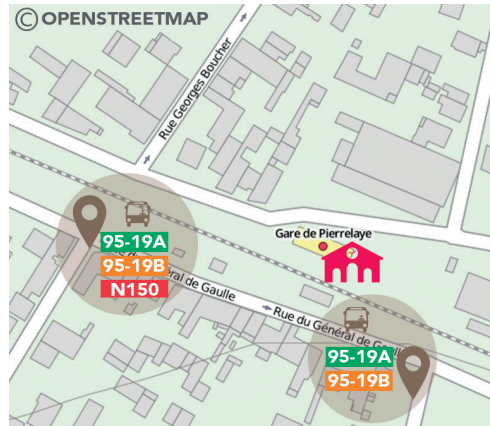

INFORMATIONS PRATIQUES

VOTRE GARE :

Place du 8 mai 1945 - 95450 - PIERRELAYE
Présence Commerciale en gare :
Du lundi au vendredi de 7h30 à 21h30
Les samedis et dimanches de 10h15 à 17h30

LES VÉLOS :

Parc couvert de 20 places (Rue du Général de Gaulle)
Parc couvert de 6 places (Parvis place du 8 mai 1945)

LES TAXIS :

Taxi Emmanuel	> 01 39 59 68 82 - 06 09 17 70 45
Taxi Premium	> 06 99 15 10 11 - 06 47 93 60 93
Taxi Cergy	> 01 30 30 45 45

COVOITURAGE :

Une offre de covoiturage peut vous aider, n'hésitez pas à consulter le site www.transilien.com ou flasher le code ci-contre avec votre smartphone.

SERVICES TRANSILIEN

INFORMATIONS
HORAIRES
TARIFS
INFOS TRAFIC

Site internet : transilien.com
Application Transilien : gratuite sur App Store et Google Play
Site mobile : transilien.mobi
SMS pour les horaires en temps réel : 4 10 20 (SMS+)
Taper le nom de votre gare de départ et envoyer au 4 10 20 (SMS+)
Prix d'un SMS + 0,05€ (SMS+)

Numéro d'information : 36 58 (0,23€ TTC/min*)
*hors surcoût éventuel de votre opérateur

Relations Clientèle SNCF Transilien
TSA 21262
75564 PARIS CEDEX 12

Urgence SNCF Transilien : 3117
Le 3117 est complémentaire, il ne se substitue ni aux numéros de secours habituels (15-17-18-112) ni à l'usage du signal d'alarme (Appel non surtaxé).

OÙ TROUVER VOS CORRESPONDANCES ?

LISTE DES BUS

95-19A	Cergy Préfecture Gare - Argenteuil Gare
95-19B	Cergy Préfecture Gare - Ermont Eaubonne Gare
N150	Gare Saint Lazare - Gare de Cergy le Haut

Retrouvez tous les itinéraires bis sur le site Transilien.com, rubrique : les lignes SNCF Transilien, ligne H.

ÉDITION Avril 2016

Création graphique : Aurélie Gomes

Mise en page : www.90c.fr

COMMENT REJOINDRE ?

> RER A / L	Dir. Cergy Préfecture Gare Arrêt Cergy Préfecture Gare	9 min
95-19B		
> J	Dir. Cergy Préfecture Gare Arrêt Cergy Préfecture Gare	27 min
95-19B		
RER A	Dir. Marne la Vallée Chessy / Boissy Saint-Léger Arrêt Conflans Fin d'Oise