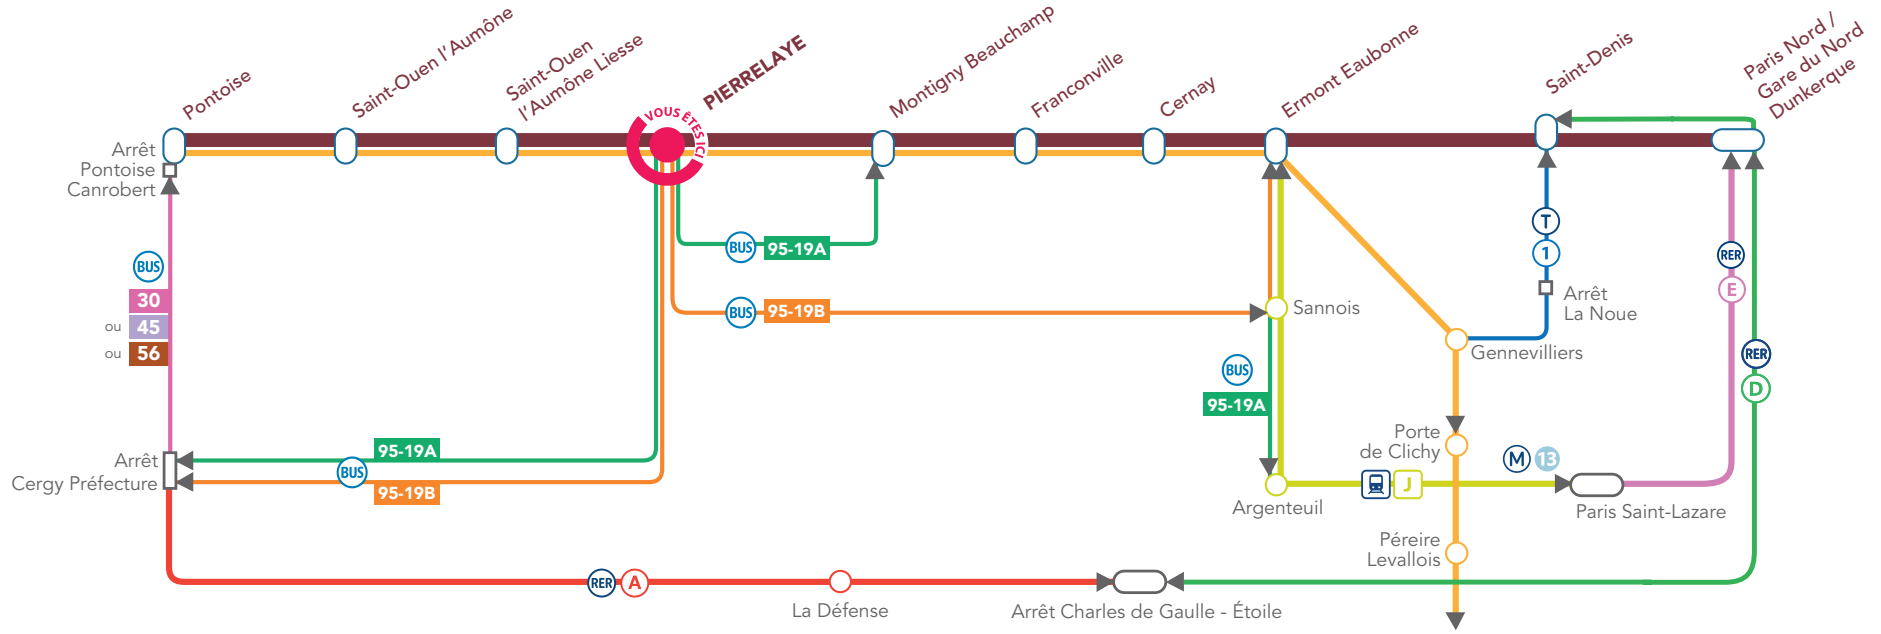

ÉDITION Avril 2016

Création graphique : Aurélie Gomes

Mise en page : www.90c.fr

IMPRESSION CENTRE ÉDITION ÎLE-DE-FRANCE LA CHAPELLE

COMMENT REJOINDRE ?

> RER A / L	Dir. Cergy Préfecture Gare Arrêt Cergy Préfecture Gare	9 min
95-19B		
> J	Dir. Cergy Préfecture Gare Arrêt Cergy Préfecture Gare	27 min
95-19B		
RER A	Dir. Marne la Vallée Chessy / Boissy Saint-Léger Arrêt Conflans Fin d'Oise	

GARE DE PIERRELAYE ITINÉRAIRES BIS

En cas de perturbation sur la **Ligne H**, voici les moyens de continuer votre voyage.

BLOG LIGNE H
RESTEZ CONNECTÉ
AVEC L'APPLICATION
TRANSILIEN.
MALIGNEH.TRANSILIEN.COM

> ERMONT EAUBONNE			
95-19B	Dir. Ermont Eaubonne Gare Arrêt Ermont Eaubonne Gare	L à S	30 min
> PARIS NORD			
RER C	Dir. Paris Arrêt Porte de Clichy	L à S	45 min
95-19A	Dir. Argenteuil Gare Arrêt Argenteuil Gare	TLJ	1h20 min
140	Dir. Asnières Gennevilliers G. Péri Arrêt Place Voltaire		
54	Dir. Porte d'Aubervilliers Arrêt Gare du Nord Dunkerque		

> PÉREIRE LEVALLOIS			
RER H	Dir. Paris Nord Arrêt Ermont Eaubonne	TLJ	25 min
RER J	Dir. Paris Saint-Lazare Arrêt Paris Saint-Lazare		
95-19A	Dir. Cergy Préfecture Gare Arrêt Cergy Préfecture Gare	L à S	35 min
RER A	Dir. Marne la Vallée / Boissy Saint-Léger Arrêt Charles de Gaulle Etoile	TLJ	