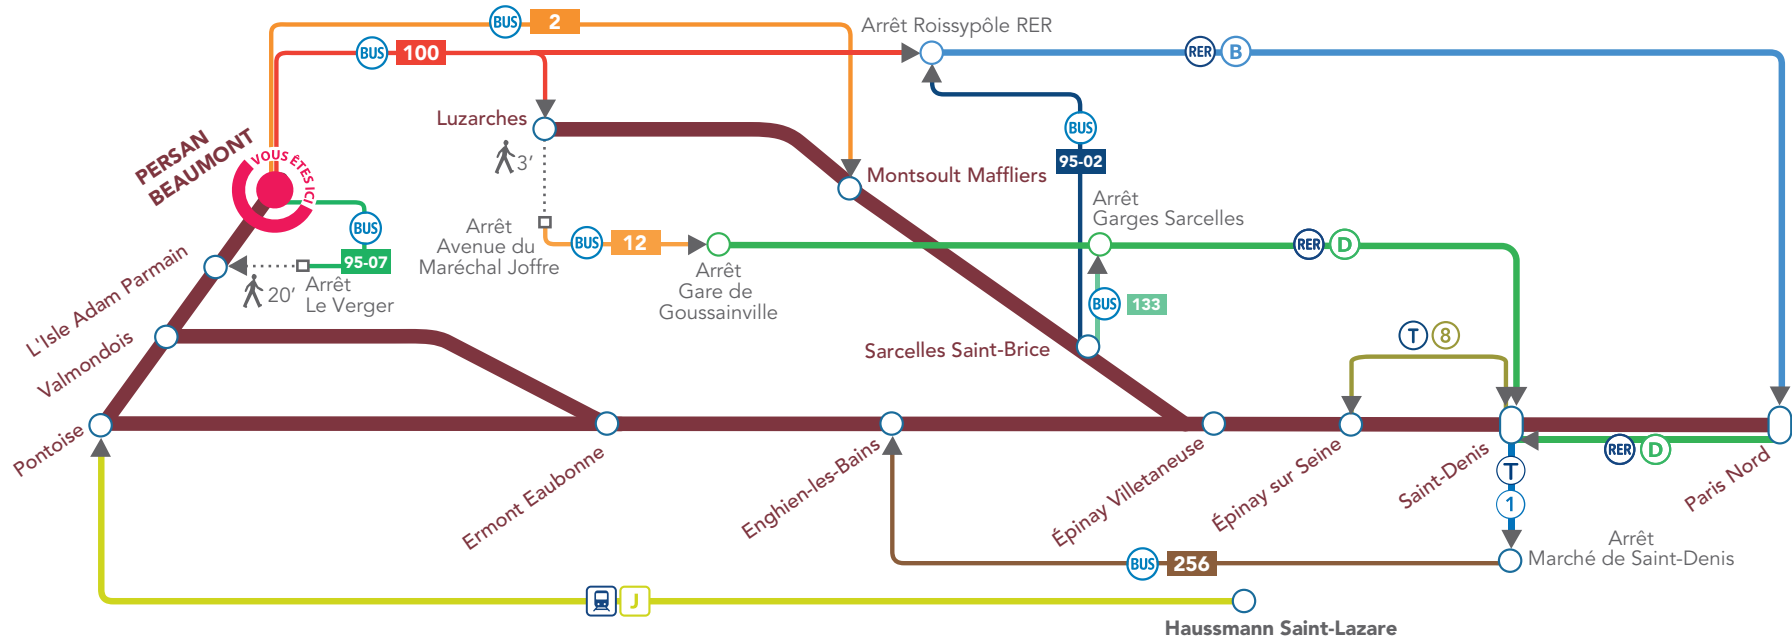

GARE DE PERSAN BEAUMONT ITINÉRAIRES BIS

En cas de perturbation sur la **Ligne H**, voici les moyens de continuer votre voyage.

Pour développer une intermodalité de qualité dans les pôles d'échanges franciliens, le STIF définit et finance des politiques de services aux voyageurs.

ITINÉRAIRES BIS

À partir de la gare de Persan Beaumont...

> ENGHIEU-LES-BAINS

	Dir. Orly la Ville Coye la Forêt / Creil Arrêt Saint-Denis	TLJ	
	Dir. Noisy le Sec RER Arrêt Marché de Saint-Denis	TLJ	1h
	Dir. Gare d'Enghien-les-Bains Arrêt Gare d'Enghien-les-Bains	TLJ	

> ERMONT EAUBONNE

	Dir. Paris Nord Arrêt Epinay Villetaneuse	TLJ	
	Dir. Pontoise Arrêt Ermont Eaubonne		

> L'ISLE ADAM PARMAIN

	Dir. Parmain Arrêt Le Verger	TLJ	
	Prendre la rue Raymond Pointcarré en direction de l'Isle Adam jusqu'à la gare (1 km)		
	Dir. Paris Nord via Montsoul Arrêt Epinay Villetaneuse	TLJ	
	Dir. Persan Beaumont via Valmondois Arrêt L'Isle Adam Parmain		