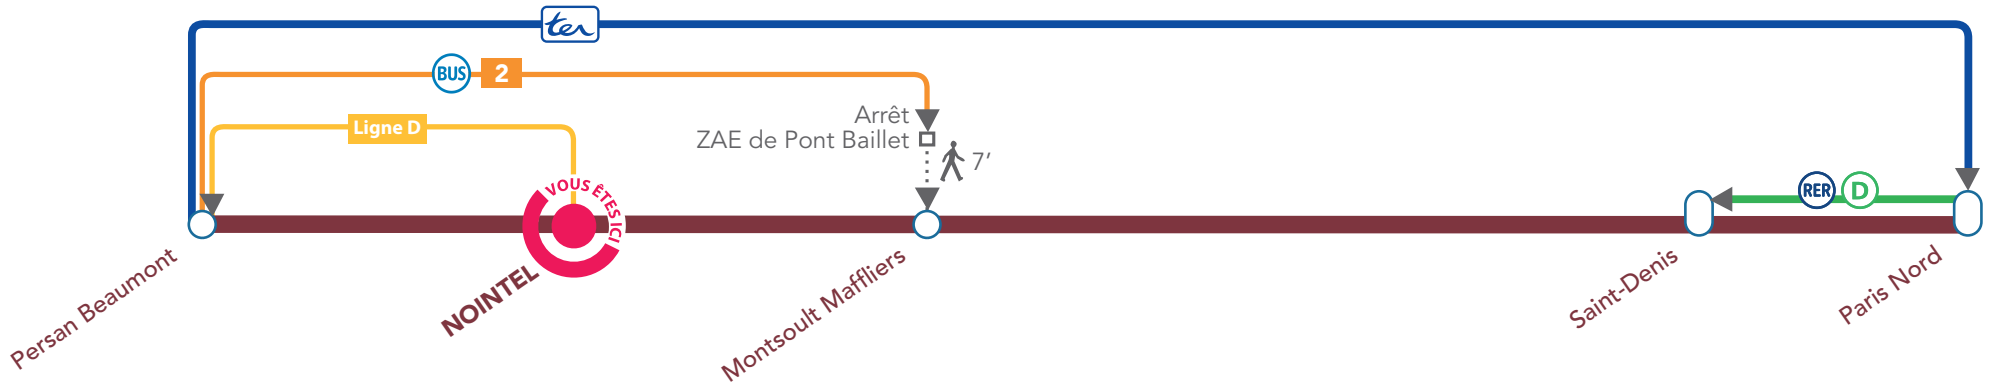

TRI PAR COMMUNE

Beaumont-s/Oise	Ligne D Ligne E Ligne G
Mours	Ligne E
Nointel	Ligne D Ligne E Ligne G
Persan	Ligne D

BLOG LIGNE H
RESTEZ CONNECTÉ AVEC L'APPLICATION TRANSILIEN.

MALIGNEH.TRANSILIEN.COM

GARE DE NOINTEL ITINÉRAIRES BIS

En cas de perturbation sur la **Ligne H**, voici les moyens de continuer votre voyage.

Pour développer une intermodalité de qualité dans les pôles d'échanges franciliens, le STIF définit et finance des politiques de services aux voyageurs.

ITINÉRAIRES BIS

À partir de la gare de Nointel...

> MONTSOULT MAFFLIERS

Ligne D	Dir. Gare de Persan Beaumont Arrêt Gare de Persan Beaumont	L à V	🕒 1h05 min
2	Dir. Montsoul Arrêt ZAE Pont de Baillet	L à V	

> PARIS NORD

Ligne D	Dir. Gare de Persan Beaumont Arrêt Gare de Persan Beaumont	L à V	🕒 10 min
ter	Dir. Paris Nord Arrêt Gare du Nord	TLJ	

> PERSAN BEAUMONT

Ligne D	Dir. Gare de Persan Beaumont Arrêt Gare de Persan Beaumont	L à V	🕒 12 min
---------	---	-------	-------------