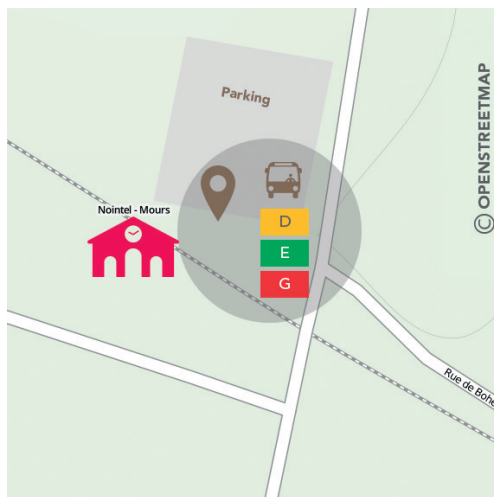

INFORMATIONS PRATIQUES

VOTRE GARE :

Place de la Gare - 95260 - MOURS

Présence Commerciale en gare :

Lundi à vendredi de 6h20 à 13h20

LES VÉLOS :

Parc couvert non Transilien de 20 places (Parvis place de la gare)

LES TAXIS :

Taxi Premium	> 06 47 93 60 93
Taxis Legrix Christophe	> 06 85 21 45 70
Taxi Persan Philippe Rodriguez	> 06 07 51 84 90
Taxi Persan	> 06 68 65 67 87

COVOITURAGE :

Une offre de covoiturage peut vous aider, n'hésitez pas à consulter le site www.transilien.com ou flasher le code ci-contre avec votre smartphone.

SERVICES TRANSILIEN

INFORMATIONS HORAIRES TARIFS INFOS TRAFIC

Site internet : transilien.com

Application Transilien : gratuite sur App Store et Google Play

Site mobile : transilien.mobi

SMS pour les horaires en temps réel : 4 10 20 (SMS)

Taper le nom de votre gare de départ

et envoyer au 4 10 20 (SMS)

Prix d'un SMS + 0,05€ (SMS)

Numéro d'information : 36 58 (0,23€ TTC/min*)

*hors surcoût éventuel de votre opérateur

Relations Clientèle SNCF Transilien

TSA 21262

75564 PARIS CEDEX 12

Urgence SNCF Transilien : 3117

OÙ TROUVER VOS CORRESPONDANCES ?

LISTE DES BUS

Ligne D	Gare de Nointel Mours - Gare de Persan Beaumont
Ligne E	Lycée Evariste Gallois (Beaumont sur Oise) - Grands Champs (Mours)
Ligne G	Gare de Nointel Mours - Duquesnel (Beaumont sur Oise)

Retrouvez tous les itinéraires bis sur le site Transilien.com, rubrique : les lignes SNCF Transilien, ligne H.

ÉDITION Avril 2016

Création graphique : Aurélie Gomes

Mise en page : www.90c.fr

IMPRESSION CENTRE ÉDITION ÎLE-DE-FRANCE LA CHAPELLE

SNCF TRANSILIEN VOUS FACILITE LE COVOITURAGE POUR VOUS RENDRE DE CHEZ VOUS À VOTRE GARE.

Découvrez tous les avantages et inscrivez vous sur transilien.com ou depuis votre smartphone sur le site covoiturage.sncf.mobi