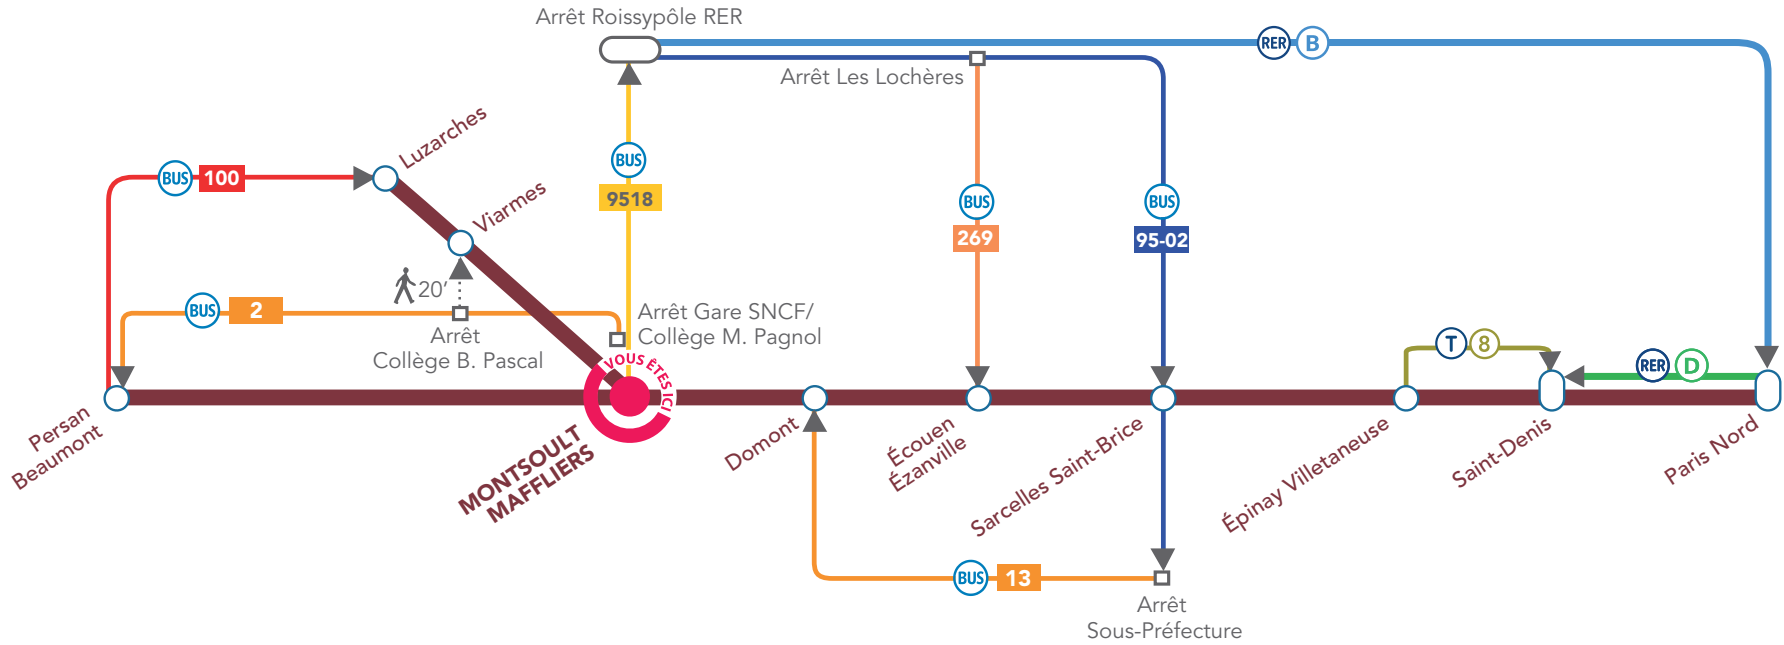

OÙ TROUVER VOS CORRESPONDANCES ?

LISTE DES BUS

2	Montsoult Gare - Persan Gare
9518	Aéroport Roissy CDG - Cergy Pontoise (Gare)
30-36	L'Isle Adam Chasseurs - Montsoult Maffliers Gare

Retrouvez tous les itinéraires bis sur le site Transilien.com, rubrique : les lignes SNCF Transilien, ligne H.

ÉDITION Avril 2016

Création graphique : Aurélie Gomes

Mise en page : www.90c.fr

IMPRESSION CENTRE ÉDITION ÎLE-DE-FRANCE LA CHAPELLE

COMMENT REJOINDRE ?

> RER A	Dir. Cergy Préfecture Gare Arrêt Cergy Pontoise (Gare)	33 min
> RER B	Dir. Aéroport Roissy CDG Arrêt Aéroport Roissy CDG Roissypôle RER	57 min
> RER C	Dir. Cergy Pontoise (Gare) Arrêt Frépillon	45 min
95-03A	Dir. Montigny Beauchamp Gare Arrêt Montigny Beauchamp Gare	
> J	Dir. Cergy Pontoise (Gare) Arrêt Frépillon	1h10 min
95-03A	Dir. Montigny Beauchamp Gare Arrêt Montigny Beauchamp Gare	
RER C	Dir. Paris Arrêt Ermont Eaubonne	

GARE DE MONTSOULT MAFFLIERS ITINÉRAIRES BIS

En cas de perturbation sur la **Ligne H**, voici les moyens de continuer votre voyage.

BLOG LIGNE H
RESTEZ CONNECTÉ
AVEC L'APPLICATION
TRANSILIEN.

MALIGNEH.TRANSILIEN.COM

> DOMONT

9518	Dir. Aéroport Roissy CDG Arrêt Aéroport CDG Roissypôle RER	TLJ	
95-02	Dir. Mairie de Montmorency Arrêt Sous-préfecture	TLJ	2h15 min
13	Dir. Gare de Domont Arrêt Gare de Domont	L à S	

> ÉCOUEN EZANVILLE