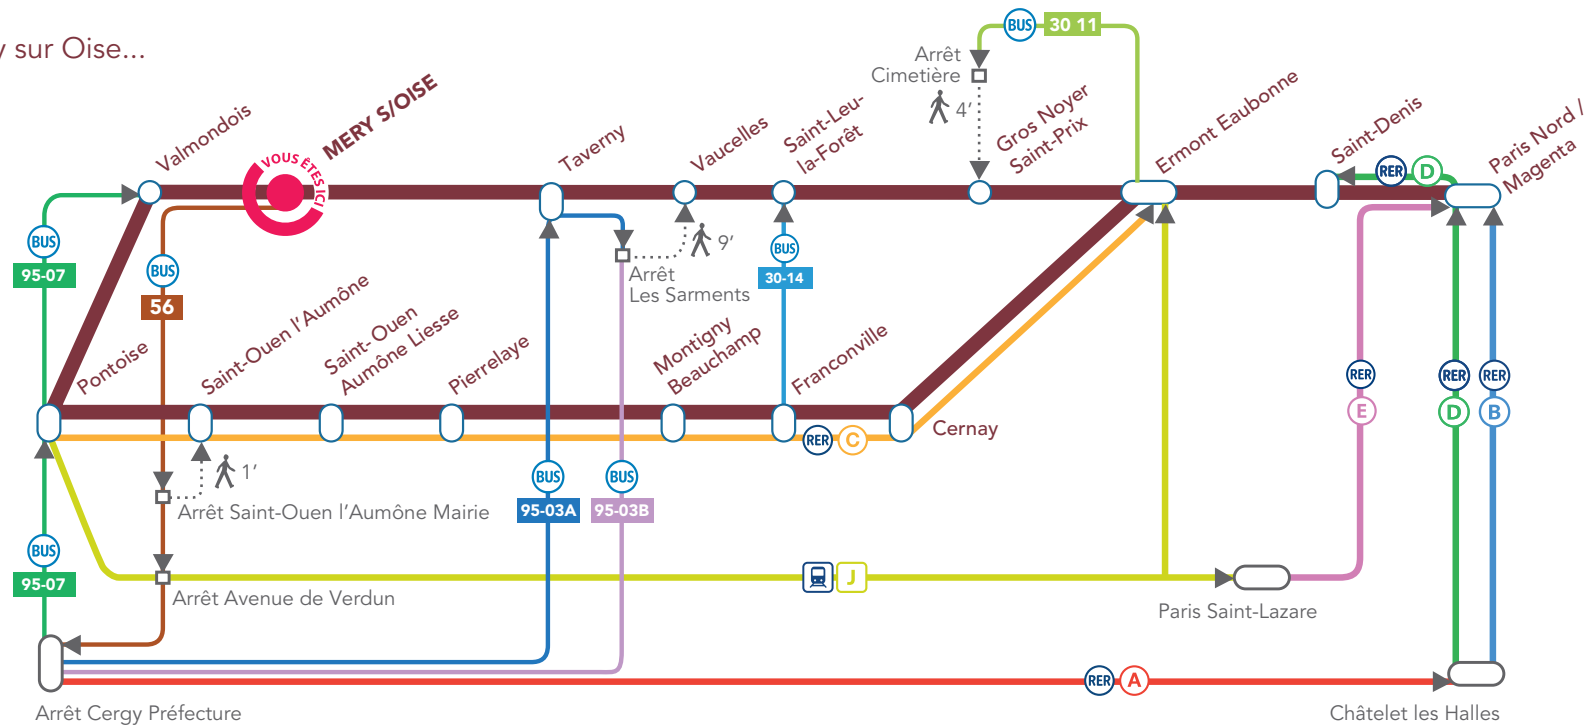

## GARE DE MERY SUR OISE ITINÉRAIRES BIS

En cas de perturbation sur la **Ligne H**, voici les moyens de continuer votre voyage.

NB : Suite à l'arrivée du T5, des modifications importantes sont à prévoir sur certaines lignes de bus.

# ITINÉRAIRES BIS

À partir de la gare de Méry sur Oise...