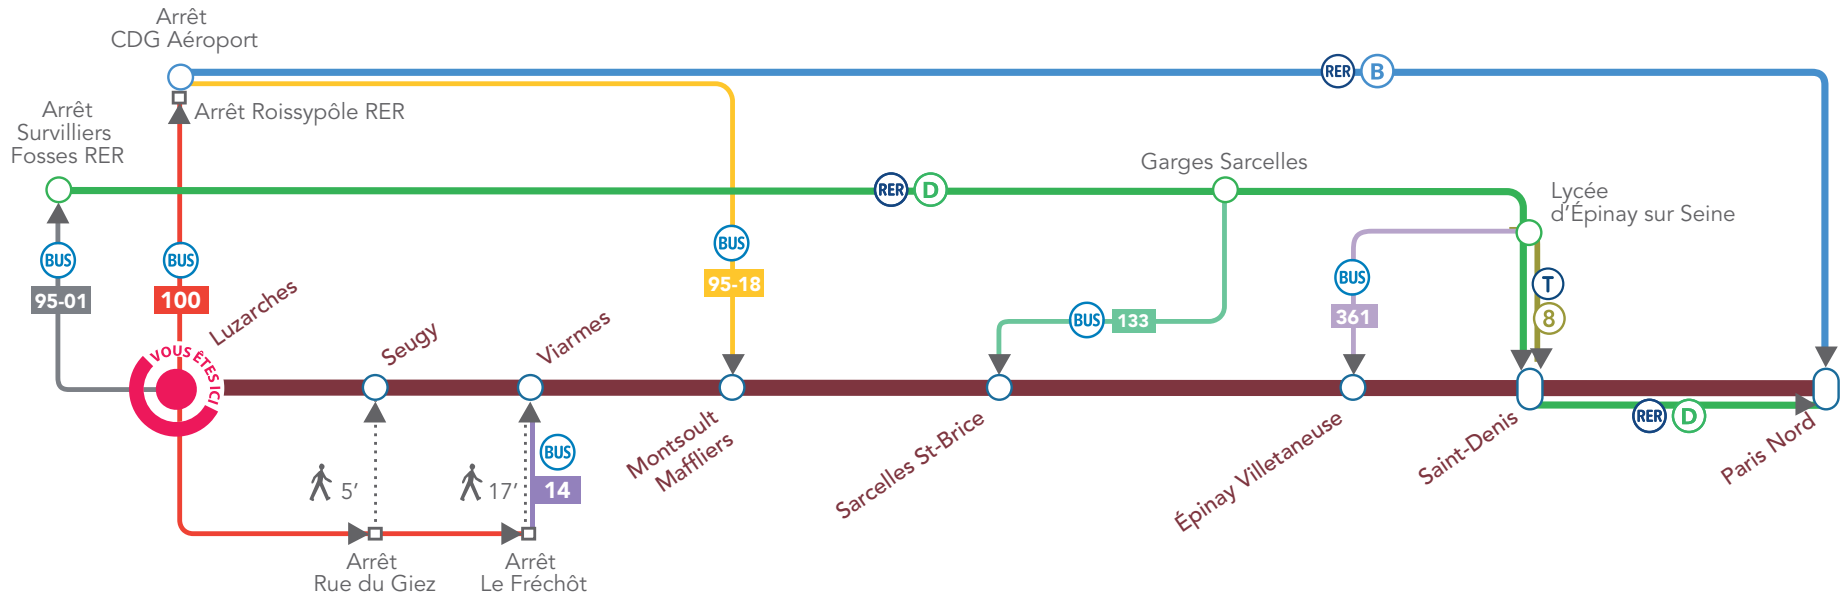

ITINÉRAIRES BIS

À partir de la gare de Luzarches...

> EPINAY VILLETANEUSE

95-01	Dir. Roissy-pôle RER Arrêt Surveilliers Fosses RER D	L à V		1h
	Dir. Melun / Malesherbes Arrêt Pierrefitte Stains	TLJ		1h
361	Dir. Epinay sur Seine RER Arrêt Gare d'Épinay Villetaneuse	TLJ		

> PARIS NORD

100	Dir. Roissy-pôle RER Arrêt Roissy-pôle RER	TLJ		25 min
	Dir. Robinson / Saint-Rémy lès Chevreuse Arrêt Paris Nord	TLJ		25 min

> MONTSOULT MAFFLIERS

100	Dir. Roissy-pôle RER Arrêt Roissy-pôle RER	TLJ		55 min
95-18	Dir. Cergy Préfecture Arrêt Gare de Montsoul	TLJ		55 min

> SAINT DENIS

95-01	Dir. Roissy-pôle RER Arrêt Surveilliers Fosses RER D	L à V		30 min
	Dir. Melun / Malesherbes Arrêt Saint-Denis	TLJ		30 min

> SARCELLES SAINT-BRICE

95-01	Dir. Roissy-pôle RER Arrêt Surveilliers Fosses RER D	L à V		50 min
	Dir. Melun / Malesherbes Arrêt Garges Sarcelles	TLJ		50 min
133	Dir. Sarcelles Saint-Brice / Bois d'Écouen Arrêt Sarcelles Saint-Brice	TLJ		

> SEUGY

100	Dir. Gare de Persan Beaumont Arrêt Rue du Giez	TLJ		10 min
	500m jusqu'à Gare de Seugy			

> VIARMES

100	Dir. Gare de Persan Beaumont Arrêt Le Fréchôt	TLJ		15 min
14	Dir. Gare de Viarmes Arrêt Gare de Viarmes	TLJ		15 min
ou	Descendre la rue en direction du village			20 min

Pour retrouver les horaires des bus, rendez-vous sur [transilien.com](https://www.transilien.com)

: temps de parcours supplémentaire minimum par rapport à votre parcours habituel.

L à V : circule du lundi au vendredi.