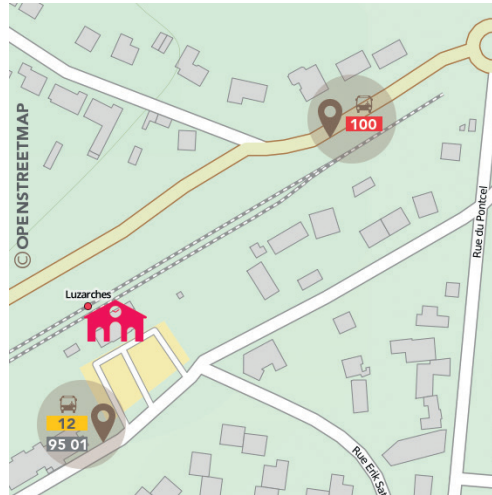

INFORMATIONS PRATIQUES

VOTRE GARE :

Rue Moanda - 95270 - LUZARCHES
Présence Commerciale en gare :
Du lundi au samedi de 6h00 à 20h45
Le dimanche de 8h40 à 15h45

LES VÉLOS :

Un parc couvert de 10 places est à votre disposition.

LES TAXIS :

Taxi Luzarchois	> 06 07 38 03 50 - 01 34 71 90 81
Taxi Premium	> 06 47 93 60 93 - 06 99 15 10 11
Simonpieri Françoise	> 06 84 37 15 19

COVOITURAGE :

Une offre de covoiturage peut vous aider, n'hésitez pas à consulter le site www.transilien.com ou flasher le code ci-contre avec votre smartphone.

SERVICES TRANSILIEN

INFORMATIONS
HORAIRES
TARIFS
INFOS TRAFIC

Site internet : transilien.com

Application Transilien : gratuite sur App Store et Google Play

Site mobile : transilien.mobi

SMS pour les horaires en temps réel : 4 10 20 (SMS)

Taper le nom de votre gare de départ

et envoyer au 4 10 20 (SMS)

Prix d'un SMS + 0,05€ (SMS)

Numéro d'information : 36 58 (0,23€ TTC/min*)

*hors surcoût éventuel de votre opérateur

Relations Clientèle SNCF Transilien

TSA 21262

75564 PARIS CEDEX 12

Urgence SNCF Transilien : 3117

OÙ TROUVER VOS CORRESPONDANCES ?

LISTE DES BUS

12	Gare de Goussainville - Rue du Pont (Chaumontel)
100	Roissy-Épône RER - Gare de Persan Beaumont
95-01	Roissy-Épône RER - Gare de Surveilliers Fosses - Luzarches

Retrouvez tous les itinéraires bis sur le site Transilien.com, rubrique : les lignes SNCF Transilien, ligne H.

ÉDITION Avril 2016

Création graphique : Aurélie Gomes

Mise en page : www.90c.fr

COMMENT REJOINDRE ?

> RER B	Dir. Roissy-Épône RER Arrêt Roissy-Épône RER	34 min
> RER D	Dir. Roissy-Épône RER Arrêt Surveilliers Fosses RER	24 min

GARE DE LUZARCHES ITINÉRAIRES BIS

En cas de perturbation sur la **Ligne H**, voici les moyens de continuer votre voyage.

BLOG LIGNE H
RESTEZ CONNECTÉ
AVEC L'APPLICATION
TRANSILIEN.

MALIGNEH.TRANSILIEN.COM