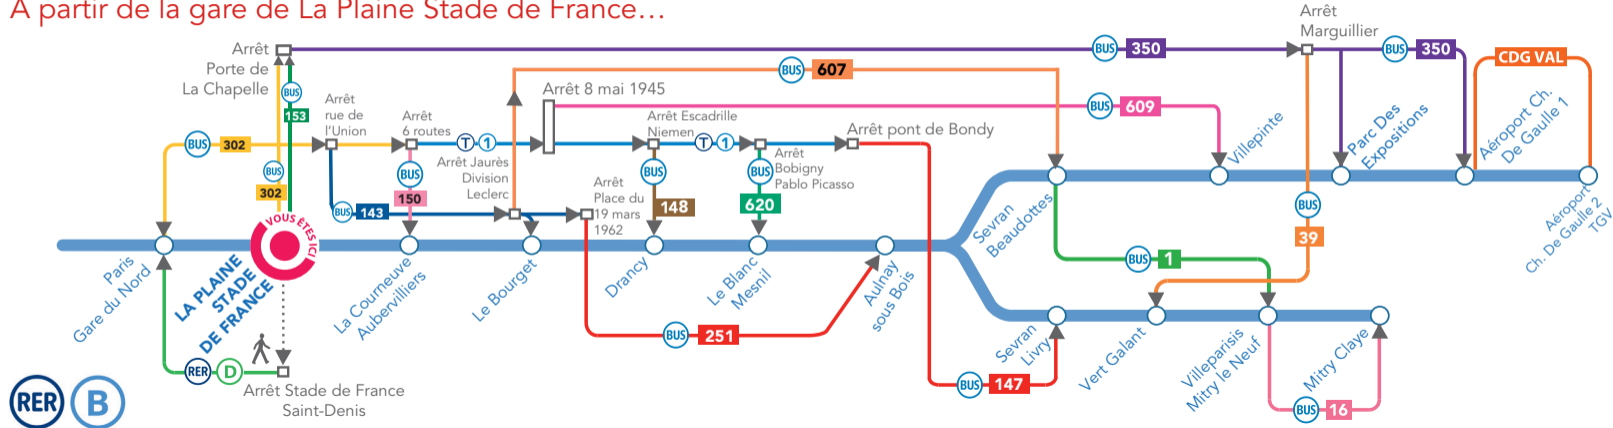

INFORMATIONS PRATIQUES

VOTRE GARE :

Place des Droits de l'Homme - 93 200 Saint-Denis

Présence Commerciale en gare : tous les jours de 6h à 1h10.

LES VÉLOS :

Un abri vélos Transilien de 16 places est à votre disposition sur le parvis de la gare.

LES TAXIS :

Appel Taxis	> 01 48 20 02 82 ou 01 48 20 00 00
Aziz Ahmed	> 01 48 26 13 32
Borne Taxi	> 01 49 98 28 65
01 Taxis	> 08 99 70 10 01

Ne pas jeter sur la voie publique

GARE DE LA PLAINE STADE DE FRANCE ITINÉRAIRES BIS

En cas de perturbation sur le RER B, voici les moyens pour continuer votre voyage.

ITINÉRAIRES BIS

À partir de la gare de La Plaine Stade de France...

JOURS DE CIRCULATION

BUS 1 16 39 143 147 148 150 153 173
251 350 607 609 620

RER **D** **T** **1** **CDG VAL**

Lundi à samedi : OUI
Dimanche et fête : OUI
En soirée : OUI

BUS 302

Lundi à samedi : OUI
Dimanche et fête : NON
En soirée : OUI

Pour retrouver les horaires des bus, rendez-vous sur [vianavigo.com](https://www.vianavigo.com)