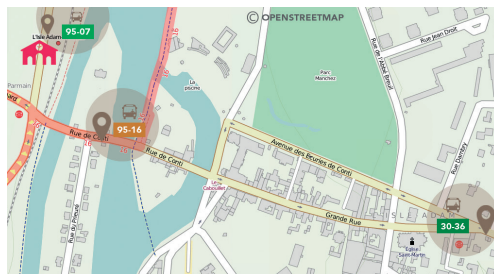

INFORMATIONS PRATIQUES

VOTRE GARE :

Place Georges Clémenceau - 95260 - PARMAIN
Présence Commerciale en gare :
TLJ de 6h00 à 20h45

LES VÉLOS :

Parc couvert de 8 places (place Clemenceau)

LES TAXIS :

Alliancetaxi.fr	> 06 57 47 03 77
Taxi Adamois	> 06 80 61 35 95 - 01 34 09 01 83
Taxi l'Isle Adam	> 06 31 40 90 22
ABC Taxi	> 06 07 56 09 57 - 06 07 63 45 57
Plaque taxi	> 01 34 69 29 86

COVOITURAGE :

Une offre de covoiturage peut vous aider,
n'hésitez pas à consulter le site www.transilien.com
ou flasher le code ci-contre avec votre smartphone.

SERVICES TRANSILIEN

INFORMATIONS
HORAIRES
TARIFS
INFOS TRAFIC

Site internet : transilien.com
Application Transilien : gratuite sur App Store
et Google Play
Site mobile : transilien.mobi
SMS pour les horaires en temps réel : 4 10 20
Taper le nom de votre gare de départ
et envoyer au 4 10 20
Prix d'un SMS + 0,05€

Numéro d'information : 36 58 (0,23€ TTC/min*)
*hors surcoût éventuel de votre opérateur

Relations Clientèle SNCF Transilien
TSA 21262
75564 PARIS CEDEX 12

Urgence SNCF Transilien : 3117
Le 3117 est complémentaire, il ne se substitue
ni aux numéros de secours habituels (15-17-18-112)
ni à l'usage du signal d'alarme (Appel non surtaxé).

OÙ TROUVER VOS CORRESPONDANCES ?

LISTE DES BUS

30-36	L'Isle Adam - Montsult Maffliers Gare - Montsult Maffliers Collège
95-16	Gare de Cergy Préfecture - Mairie (Labbeville)
95-07	Cergy - Parmain

Retrouvez tous les itinéraires bis sur le site
Transilien.com, rubrique : les lignes SNCF
Transilien, ligne H.

ÉDITION Avril 2016

Création graphique : Aurélie Gomes

Mise en page : www.90c.fr

SNCF TRANSILIEN VOUS FACILITE LE COVOITURAGE POUR VOUS RENDRE DE CHEZ VOUS À VOTRE GARE.

Découvrez tous les avantages
et inscrivez vous sur transilien.com
ou depuis votre smartphone
sur le site covoiturage.sncf.mobi