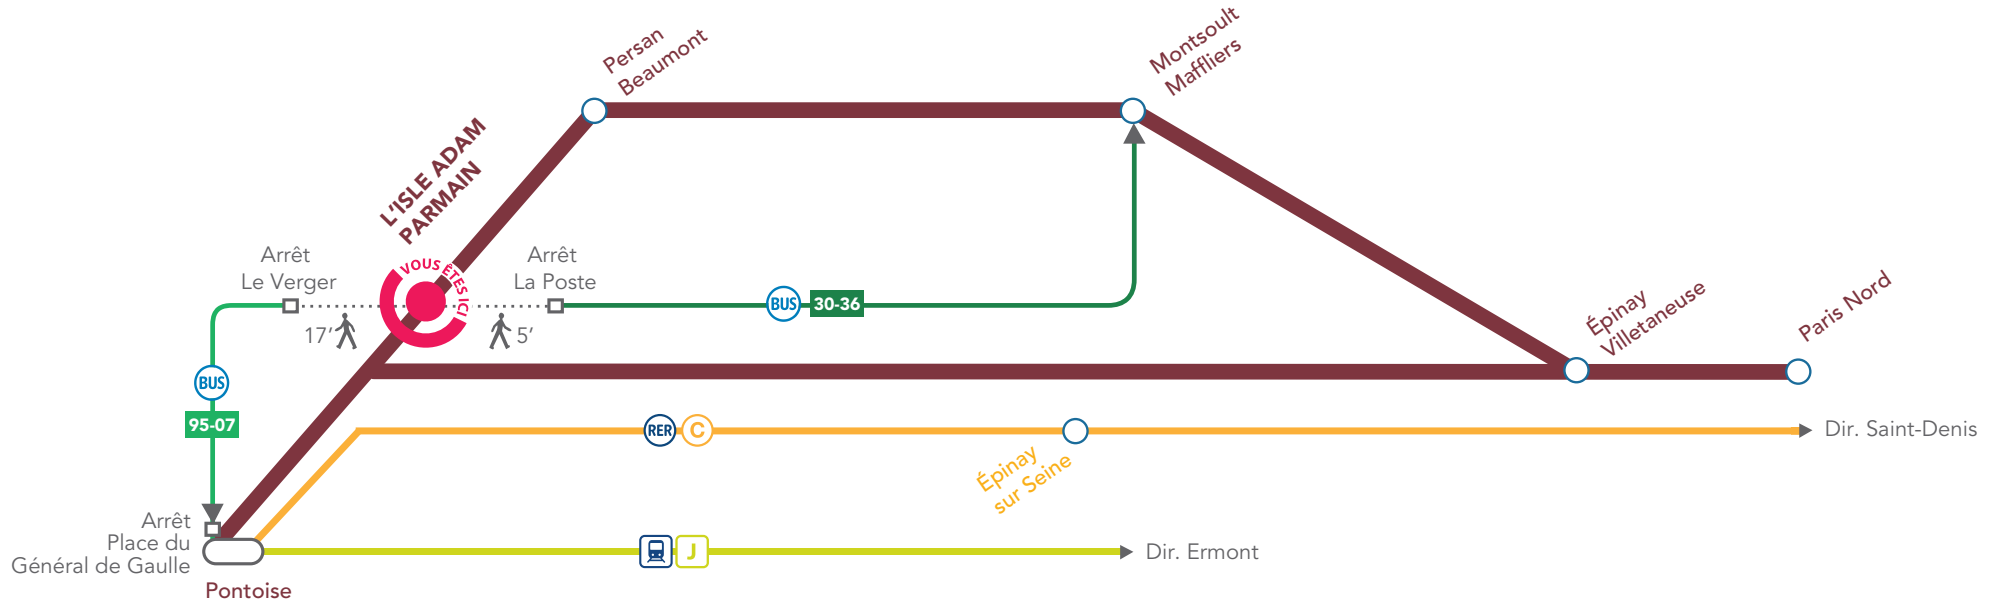

Découvrez tous les avantages
et inscrivez vous sur transilien.com
ou depuis votre smartphone
sur le site covoiturage.sncf.mobi

GARE DE L'ISLE ADAM PARMAIN ITINÉRAIRES BIS

En cas de perturbation sur la **Ligne H**, voici les moyens de continuer votre voyage.

ITINÉRAIRES BIS

À partir de la gare de L'Isle Adam Parmain...

> MONTSOULT MAFFLIERS

En sortant de la gare, tourner à gauche, traverser le passage à niveau et emprunter la rue de Conti puis la Grande rue (500m) jusqu'à l'arrêt La Poste

30 min

30-36	Dir. Montsout Collège Arrêt Montsout Maffliers Gare	L à V
	Dir. Paris	
	Dir. Ermont	

> PONTOISE

En sortant de la gare, tourner à droite et emprunter le bd Raymond Poincaré sur 1km jusqu'à l'arrêt Le Verger

: temps de parcours supplémentaire minimum par rapport à votre parcours habituel.

L à V : circule du lundi au vendredi.

L à S : circule du lundi au samedi.