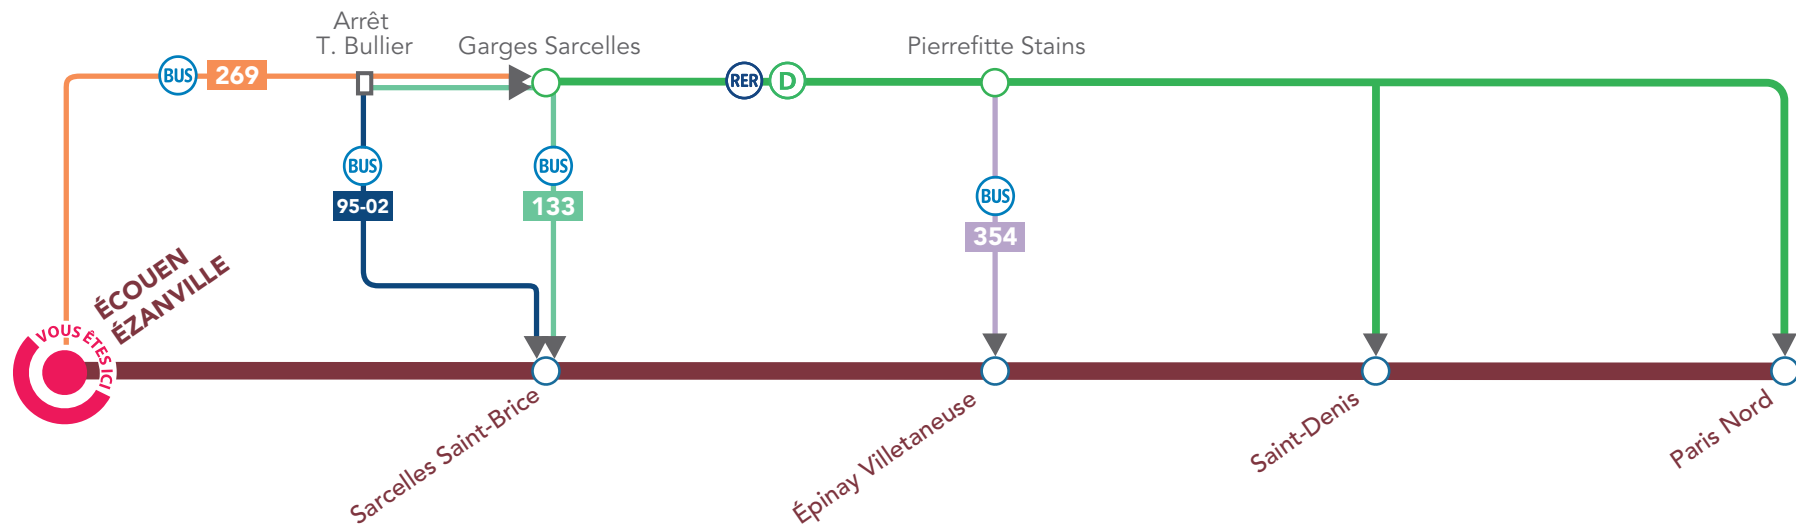

ÉDITION Avril 2016
Création graphique : Aurélie Gomes
Mise en page : www.90c.fr

IMPRESSION CENTRE ÉDITION ÎLE-DE-FRANCE LA CHAPELLE

COMMENT REJOINDRE ?

> 	Dir. Garges Sarcelles RER Arrêt Garges Sarcelles RER	 33 min
> 	Dir. Garges Sarcelles RER Arrêt Garges Sarcelles RER	 51 min
> 	Dir. Paris Arrêt Saint-Denis	
> 	Dir. Garges Sarcelles RER Arrêt Garges Sarcelles RER	 33 min

GARE DE ÉCOUEN ÉZANVILLE ITINÉRAIRES BIS

En cas de perturbation sur la **Ligne H**, voici les moyens de continuer votre voyage.

BLOG LIGNE H
RESTEZ CONNECTÉ
AVEC L'APPLICATION
TRANSILIEN.
MALIGNEH.TRANSILIEN.COM

> ÉPINAY VILLETANEUSE

269	Dir. Garges Sarcelles RER Arrêt Garges Sarcelles RER	TLJ	🕒 1h15 min
RER D	Dir. Melun/Malesherbes Arrêt Pierrefitte Stains	TLJ	
354	Dir. Épinay sur Seine RER Arrêt Gare d'Épinay Villetaneuse	TLJ	