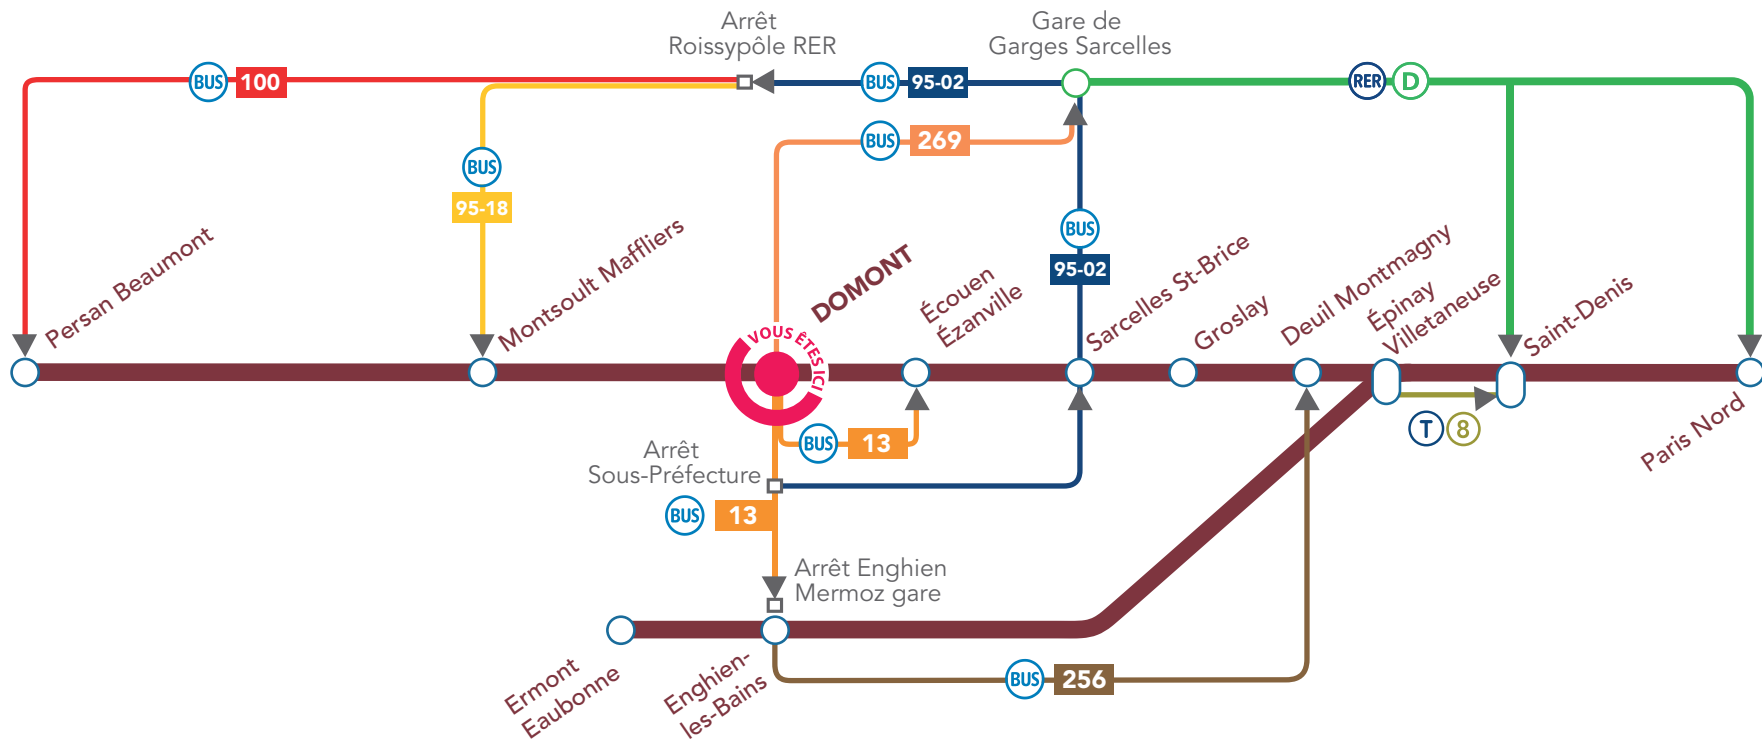

COMMENT REJOINDRE ?

> 	Dir. Gargelles Sarcelles RER Arrêt Gargelles Sarcelles RER	 46 min
>  / 	Dir. Ermont Eaubonne Gare Arrêt Ermont Eaubonne Gare	 43 min
ou		
13	Dir. Gare d'Enghien-les-Bains Arrêt Les Peupliers	 43 min
12	Dir. Ermont Eaubonne Gare Arrêt Ermont Eaubonne Gare	 43 min

GARE DE DOMONT ITINÉRAIRES BIS

En cas de perturbation sur la **Ligne H**, voici les moyens de continuer votre voyage.

BLOG LIGNE H
RESTEZ CONNECTÉ
AVEC L'APPLICATION
TRANSILIEN.
MALIGNEH.TRANSILIEN.COM

Pour développer une intermodalité de qualité
dans les pôles d'échanges franciliens, le STIF définit
et finance des politiques de services aux voyageurs.

ITINÉRAIRES BIS

À partir de la gare de Domont...

> DEUIL MONTMAGNY

Dir. Enghien Gare Arrêt Enghien Mermoz gare	L à S		30 min
13 Dir. Gare de la Courneuve Aubervilliers Arrêt Gare de Deuil Montmagny	TLJ		

> ÉCOUEN EZANVILLE

256 Dir. Ecouen Maillol Arrêt Gare d'Ecouen Ezanville	L à S		10 min
13			

> ENGHIEU-LES-BAINS

13 Dir. Enghien Gare Arrêt Enghien Mermoz gare	L à S		5 min
--	-------	--	-------

> MONTSOULT MAFFLIERS