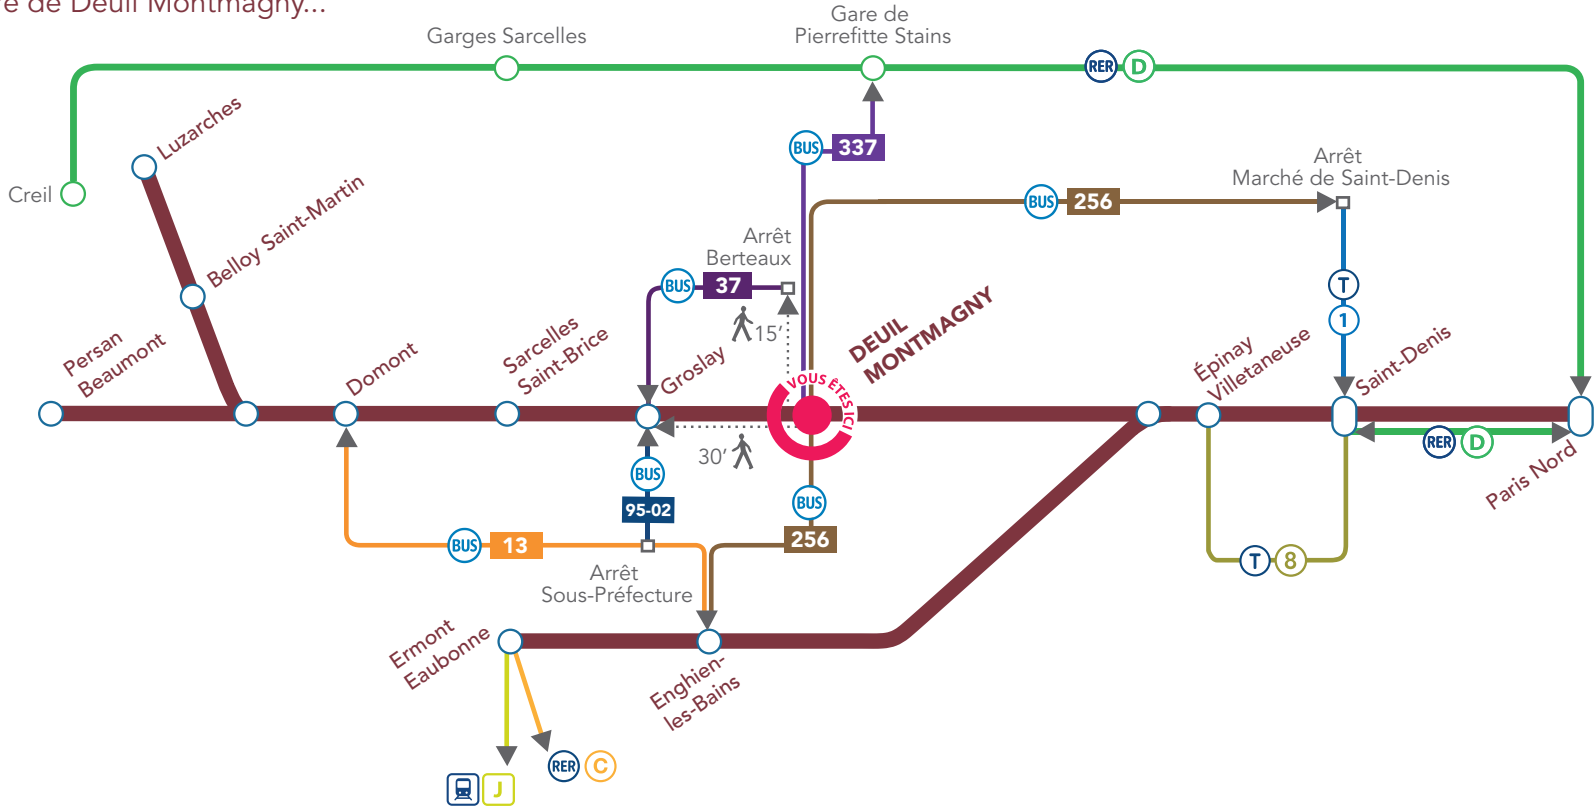

ITINÉRAIRES BIS

À partir de la gare de Deuil Montmagny...

> BELLOY SAINT-MARTIN			
	Dir. Persan Beaumont Arrêt Persan Beaumont	TLJ	1h

> DOMONT			
	Dir. Gare d'Enghien-les-Bains Arrêt Gare d'Enghien-les-Bains	TLJ	1h
	Dir. Gare de Domont Arrêt Gare de Domont	L à S	

> ÉPINAY VILLETANEUSE			
	Dir. Paris /Saint-Denis	TLJ	6 min

> GROSLAY			
	Sortir de la gare et prendre à gauche l'avenue de la Gare et l'emprunter sur 350m. Continuer sur la rue du 11 novembre 1918 puis tourner à gauche rue Maurice Berteaux et rejoindre l'arrêt de bus Berteaux		20 min
	Dir. Les Cholettes T5 Arrêt Grosloy	L à V	

> SARCELLES SAINT-BRICE			
	Dir. Pierrefitte Stains RER Arrêt Pierrefitte Stains RER	L à V	50 min
	Dir. Gare de Sarcelles Saint-Brice Arrêt Gare de Sarcelles Saint-Brice	TLJ	

> SAINT-DENIS			
	Dir. Pierrefitte Stains RER Arrêt Pierrefitte Stains RER	L à V	20 min
	Dir. Melun / Malesherbes Arrêt Saint-Denis	TLJ	

> SARCELLES SAINT-BRICE			
	Dir. Pierrefitte Stains RER Arrêt Pierrefitte Stains RER	L à V	50 min
	Dir. Gare de Sarcelles Saint-Brice Arrêt Gare de Sarcelles Saint-Brice	TLJ	

Pour retrouver les horaires des bus, rendez-vous sur [transilien.com](https://www.transilien.com)

: temps de parcours supplémentaire minimum par rapport à votre parcours habituel.

TLJ : circule du lundi au vendredi, samedi, dimanche et jours fériés.
L à S : circule du lundi au samedi.
L à V : circule du lundi au vendredi.