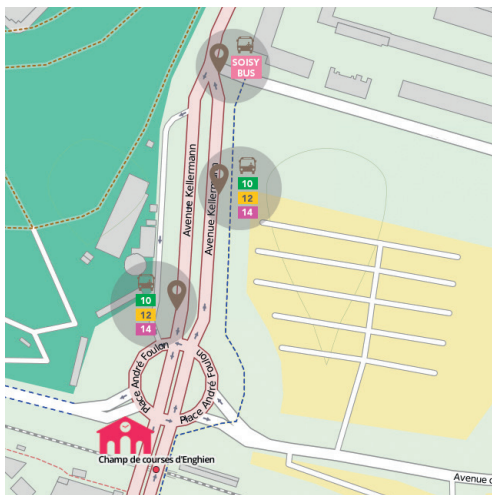

INFORMATIONS PRATIQUES

VOTRE GARE :

Place André FOULON - 95230 - SOISY SOUS MONTMORENCY

Présence Commerciale en gare :

Lundi à vendredi de 6h30 à 21h00

Samedi de 6h30 à 17h30

Dimanche de 10h15 à 17h30

LES VÉLOS :

parc de 10 places (Place André Foulon)

parc de 6 places (Place Adolphe Leclerc)

LES TAXIS :

Association des artisans taxis de Soisy > 06 08 63 76 40

COVOITURAGE :

Une offre de covoiturage peut vous aider, n'hésitez pas à consulter le site www.transilien.com ou flasher le code ci-contre avec votre smartphone.

SERVICES TRANSILIEU

INFORMATIONS HORAIRES TARIFS INFOS TRAFIC

Site internet : transilien.com

Application Transilien : gratuite sur App Store et Google Play

Site mobile : transilien.mobi

SMS pour les horaires en temps réel : 4 10 20

Prix d'un SMS + 0,05€

Numéro d'information : 36 58 (0,23€ TTC/min*)

*hors surcoût éventuel de votre opérateur

Relations Clientèle SNCF Transilien

TSA 21262

75564 PARIS CEDEX 12

Urgence SNCF Transilien : 3117

OÙ TROUVER VOS CORRESPONDANCES ?

LISTE DES BUS

10	Ermont Eaubonne Gare RER - Soisy - Parc des Sources
12	Ermont Eaubonne Gare RER - Montmorency La Chênée
14	Ermont Eaubonne Gare RER - Enghien Gare
Soisy Bus	Soisy s/s Montmorency Parc des Sources - Champ de Courses Gare

Retrouvez tous les itinéraires bis sur le site Transilien.com, rubrique : les lignes SNCF Transilien, ligne H.

ÉDITION Avril 2016

Création graphique : Aurélie Gomes

Mise en page : www.90c.fr

COMMENT REJOINDRE ?

> RER C > J

10
OU
12
OU
14

Dir. Ermont Eaubonne Gare RER
Arrêt Ermont Eaubonne Gare RER

entre 6 et 20 min selon le bus

> RER D

10
OU
12
OU
14

Dir. Ermont Eaubonne Gare RER
Arrêt Ermont Eaubonne Gare RER

Dir. Paris
Arrêt Gennevilliers

50 min

Dir. Noisy le Sec RER
Arrêt Gare de Saint-Denis

> T 1

10
OU
12
OU
14

Dir. Ermont Eaubonne Gare RER
Arrêt Ermont Eaubonne Gare RER

14 min

Dir. Paris
Arrêt Gennevilliers

GARE DE CHAMP DE COURSES D'ENGHIEN ITINÉRAIRES BIS

En cas de perturbation sur la **Ligne H**, voici les moyens de continuer votre voyage.

BLOG LIGNE H
RESTEZ CONNECTÉ
AVEC L'APPLICATION
TRANSILIEU.

MALIGNEH.TRANSILIEU.COM