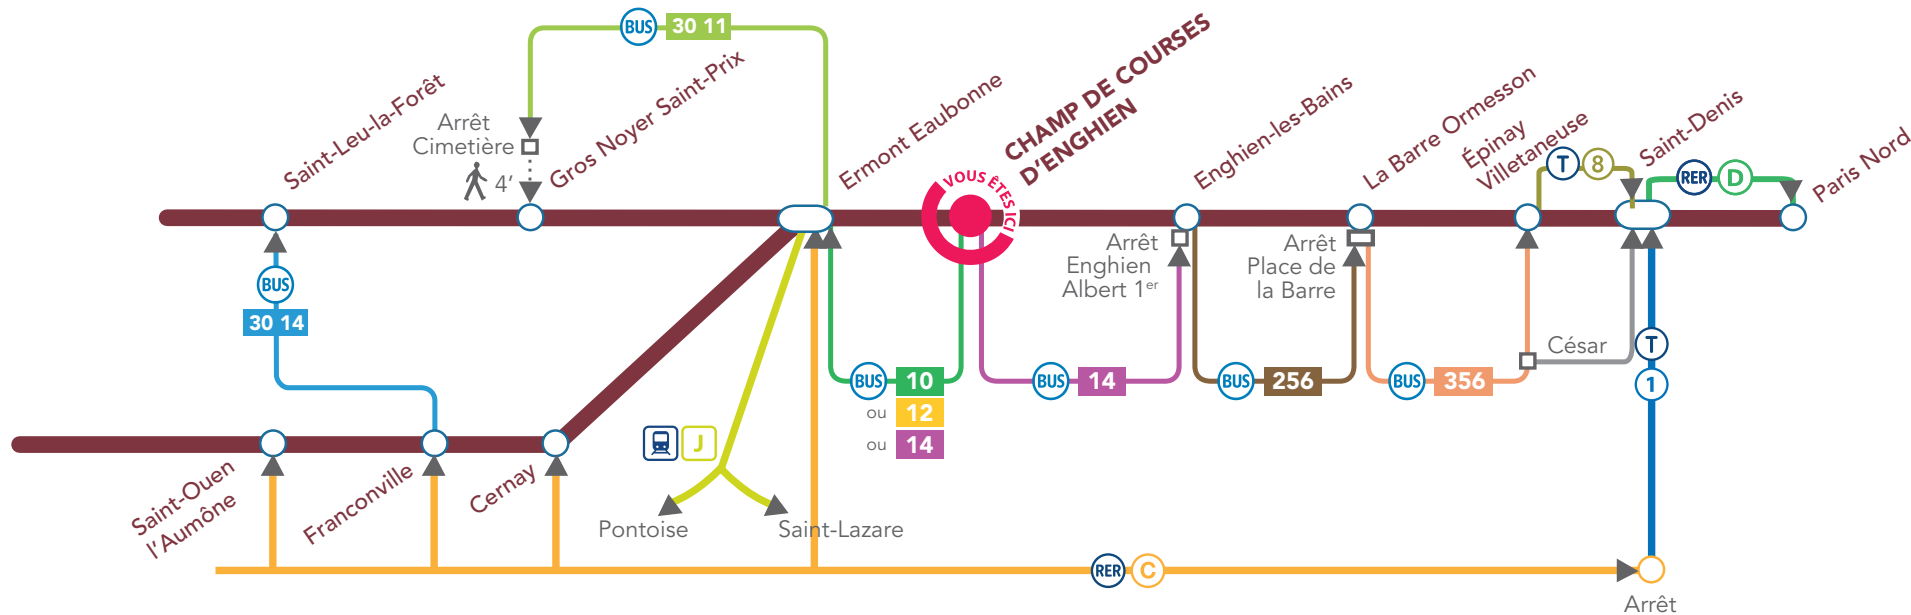

# GARE DE CHAMP DE COURSES D'ENGHIEN ITINÉRAIRES BIS

En cas de perturbation sur la **Ligne H**, voici les moyens de continuer votre voyage.

**BLOG LIGNE H**  
RESTEZ CONNECTÉ  
AVEC L'APPLICATION  
TRANSILIEU.

# ITINÉRAIRES BIS

À partir de la gare de Champ de Courses d'Enghien...

**> ENGHIEEN-LES-BAINS**

14	Dir. Enghien Gare Arrêt Enghien Albert 1 <sup>er</sup> Gare	TLJ	5 min
----	--	-----	-------

**> ÉPINAY VILLETANEUSE**

14	Dir. Enghien Gare Arrêt Enghien Albert 1 <sup>er</sup> Gare	TLJ	40 min
256	Dir. Saint-Denis Université Arrêt Place de la Barre	TLJ	
356	Dir. Saint-Denis Stade de France RER D Arrêt Gare d'Épinay Villetaneuse	TLJ	