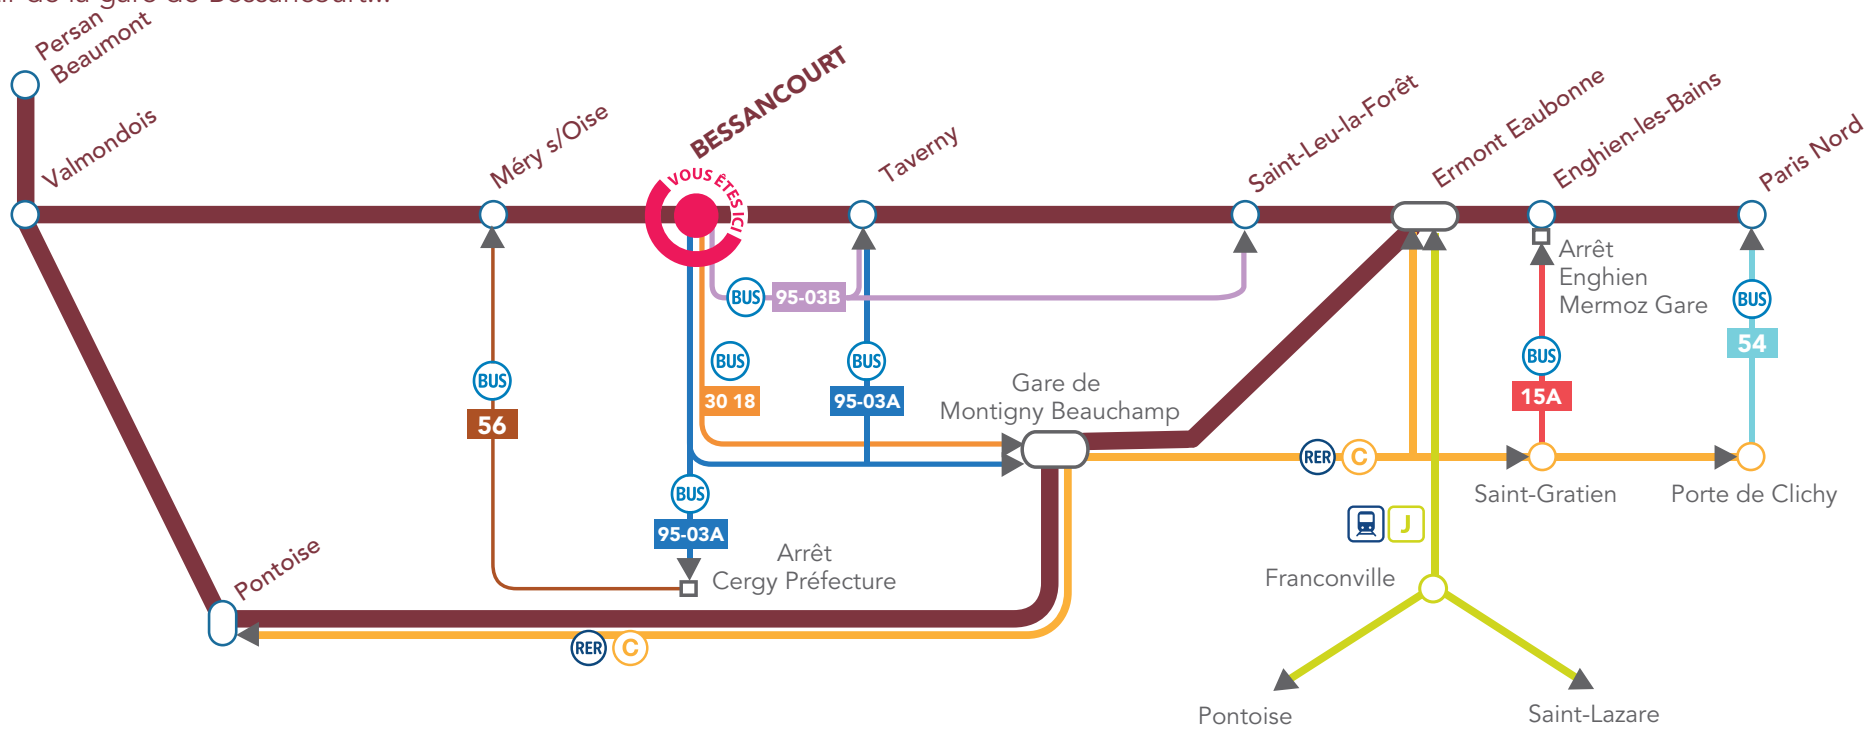

**BLOG LIGNE H**  
RESTEZ CONNECTÉ  
AVEC L'APPLICATION  
TRANSILIEN.  
[MALIGNEH.TRANSILIEN.COM](http://MALIGNEH.TRANSILIEN.COM)

# GARE DE BESSANCOURT ITINÉRAIRES BIS

En cas de perturbation sur la **Ligne H**, voici les moyens de continuer votre voyage.

Pour développer une intermodalité de qualité dans les pôles d'échanges franciliens, le STIF définit et finance des politiques de services aux voyageurs.

# ITINÉRAIRES BIS

À partir de la gare de Bessancourt...

**> ENGHIEEN-LES-BAINS**

<b>95-03A</b>	Dir. Montigny Beauchamp Gare Arrêt Montigny Beauchamp Gare	L à S	
	Dir. Paris Arrêt Saint-Gratien	TLJ	40 min
<b>15A</b>	Dir. Enghien Gare Arrêt Enghien Mermoz Gare	TLJ sauf 1 <sup>er</sup> mai	

**> TAVERNY**

<b>95-03A</b> OU <b>95-03B</b>	Dir. Montigny Beauchamp Gare ou Dir. Margency Hôtel de Ville Arrêt Taverny Gare	L à S	
--------------------------------------	---	-------	--

Pour retrouver les horaires des bus, rendez-vous sur [transilien.com](https://www.transilien.com)