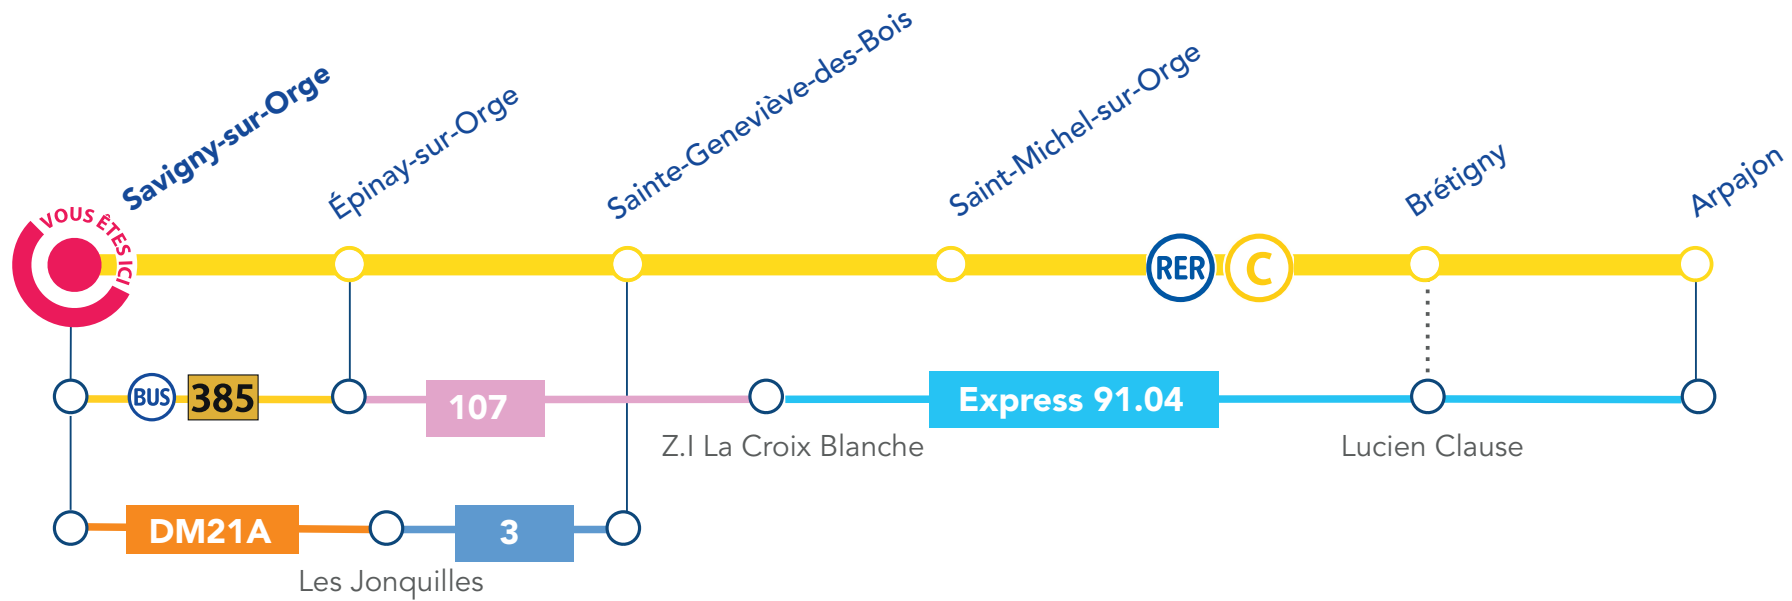

ITINÉRAIRES BIS

À partir de la gare de Savigny-sur-Orge vers le Sud

BRÉTIGNY (2 correspondances) > ARPAJON (2 correspondances)		Temps estimé	Jour de circulation	Premier départ		Dernier départ		Fréquences (en min)
BUS 385	Dir. Épinay-sur-Orge RER	30 min	L à V	08h58	19h23	15h54	00h23	15 à 30
	Arrêt Épinay-sur-Orge RER		Samedi	08h58	20h55	15h59	00h24	20 à 30
107	Dir. Z.I Croix Blanche	50 min	L à V	06h17		22h20		15 à 30
	Arrêt Z.I Croix Blanche		Samedi	08h02		21h27		30
Express 91.04	Dir. Arpajon RER	1h05	L à V	05h40		21h23		10 à 30
	Arrêt Lucien Clause / Brétigny RER		Samedi	06h23		21h23		65
DM21A	Dir. Savigny RER (circulaire)	30 min	L à V	05h46		22h12		10 à 30
	Arrêt Les Jonquilles		Samedi	05h55		19h55		25 à 45
3	Dir. Ste Geneviève des Bois	30 min	L à V	05h47		21h57		15 à 30
	Arrêt Ste-Geneviève des-Bois RER		Samedi	06h32		22h27		20 à 30
3	Dir. Ste Geneviève des Bois	30 min	Samedi	06h32		22h27		30
	Arrêt Ste-Geneviève des-Bois RER		Dimanche	07h02		22h10		30

STE-GENEVIÈVE-DES-BOIS (1 correspondance)		Temps estimé	Jour de circulation	Premier départ		Dernier départ		Fréquences (en min)
DM21A	Dir. Savigny RER (circulaire)	30 min	L à V	05h46		22h12		10 à 30
	Arrêt Les Jonquilles		Samedi	05h55		19h55		25 à 45
3	Dir. Ste Geneviève des Bois	30 min	L à V	05h47		21h57		15 à 30
	Arrêt Ste-Geneviève des-Bois RER		Samedi	06h32		22h27		20 à 30
3	Dir. Ste Geneviève des Bois	30 min	Dimanche	07h02		22h10		30
	Arrêt Ste-Geneviève des-Bois RER							

ÉPINAY-SUR-ORGE		Temps estimé	Jour de circulation	Premier départ		Dernier départ		Fréquences (en min)
BUS 385	Dir. Epinay sur Orge RER	15 min	L à V	08h58	19h23	15h54	00h23	15 à 30
	Arrêt Epinay sur Orge RER		S	08h58	20h55	15h59	00h24	20 à 30
BUS 385	Dir. Epinay sur Orge RER	15 min	D à JF	05h54		00h23		30 min
	Arrêt Epinay sur Orge RER							

L à V : circulations du lundi au vendredi
D et JF : circulations dimanches et jours fériés