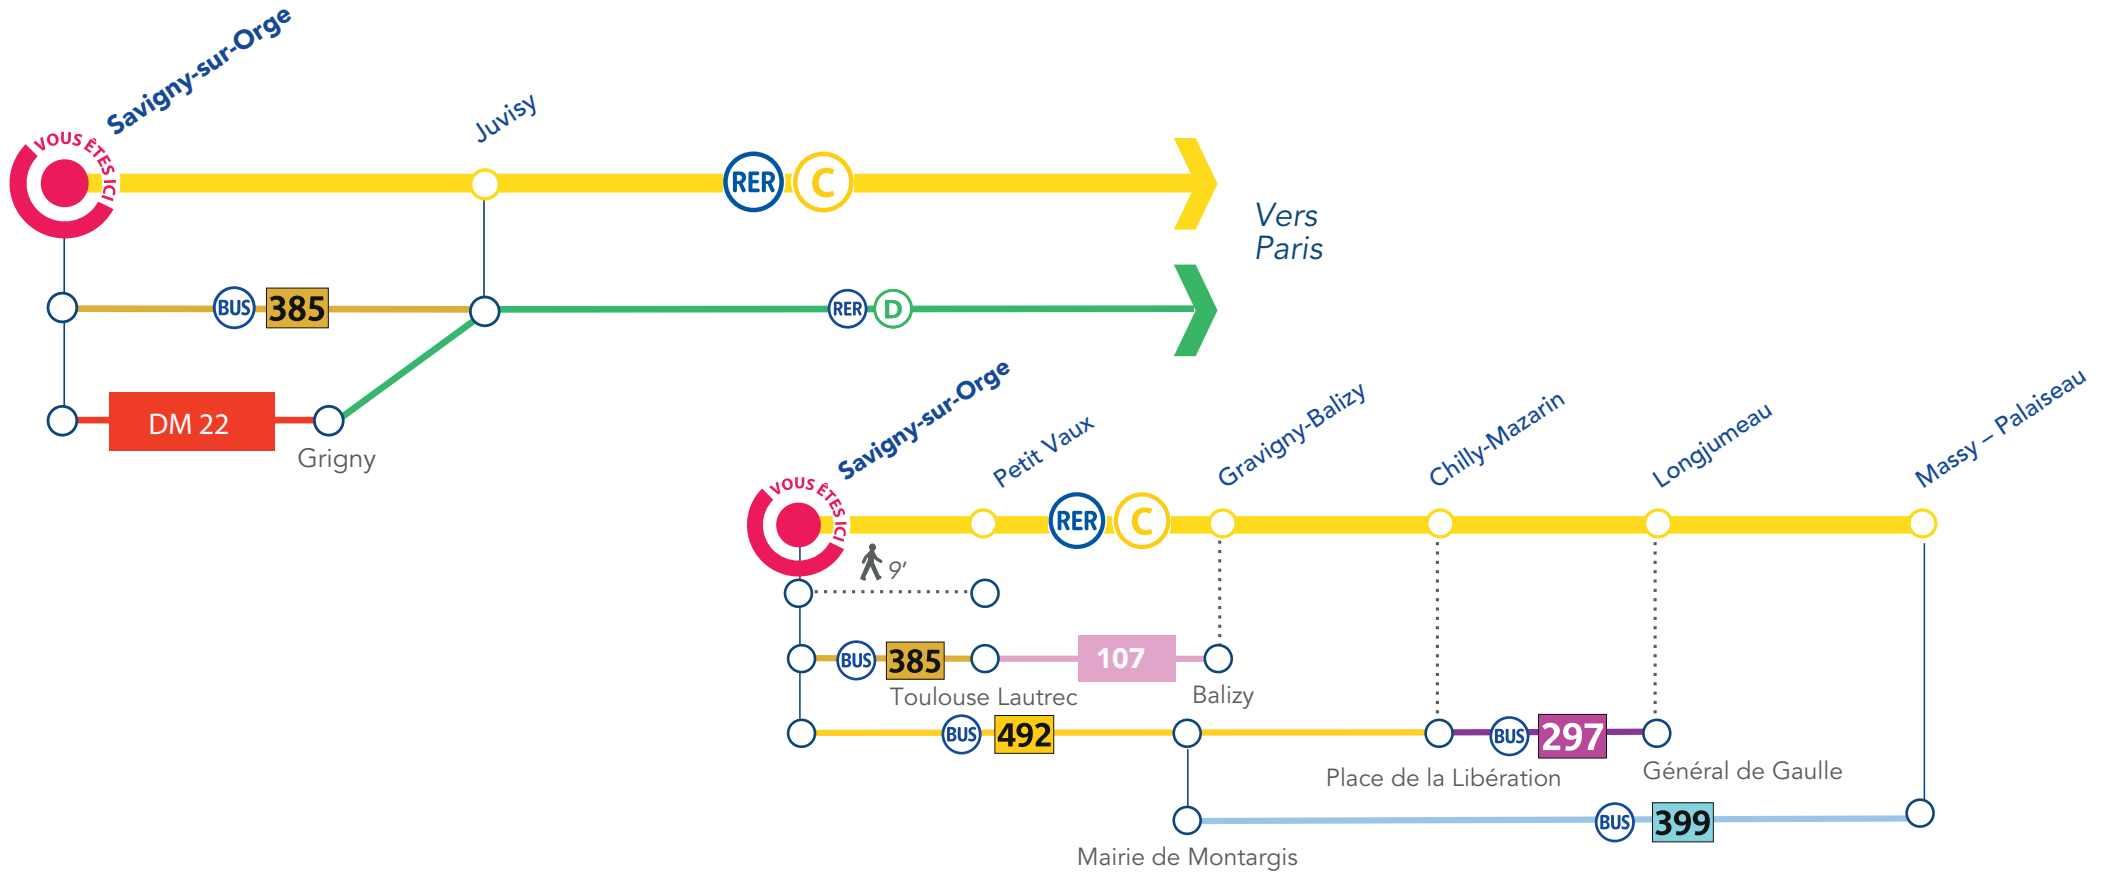

Pour développer une intermodalité de qualité dans les pôles d'échanges franciliens, le STIF définit et finance des politiques de services aux voyageurs.

OÙ TROUVER VOS CORRESPONDANCES

ITINÉRAIRES BIS

À partir de la gare de Savigny-sur-Orge vers le Nord et l'Ouest

CHILLY-MAZARIN		Temps estimé	Jour de circulation	Premier départ	Dernier départ	Fréquences (en min)
	Dir. Place de la Libération Chilly-Mazarin Arrêt Place de la Libération Marcher 9 min jusqu'à Chilly-Mazarin RER	35 min	L à S	06h30	21h10	10 à 20 10 à 30

JUVISY		Temps estimé	Jour de circulation	Premier départ	Dernier départ	Fréquences (en min)
	Dir. Juvisy Arrêt Juvisy	40 min	L à V Samedi D et JF	04h41 04h44 06h05	00h35 00h35 00h35	15 à 30 20 à 30 30

PETIT VAUX		Temps estimé	Jour de circulation	Premier départ	Dernier départ	Fréquences (en min)
	Dir. Épinay-sur-Orge RER Arrêt Toulouse-Lautrec Marcher 5 min jusqu'à Petit Vaux RER		L à V Samedi D et JF	08h58 08h58 05h54	19h23 20h55 15h59 00h23	15 à 30 20 à 30 30 min

L à V : circulations du lundi au vendredi
D et JF : circulations dimanches et jours fériés