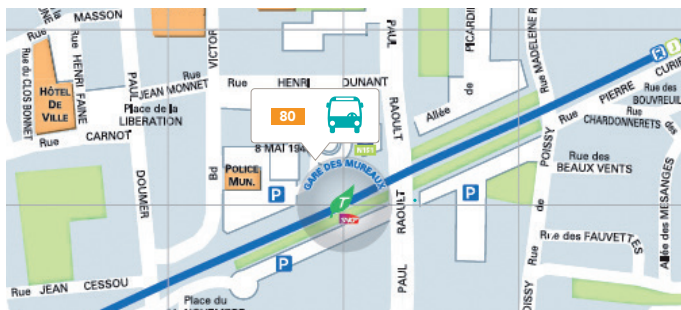

OÙ TROUVER VOS MOYENS DE TRANSPORT ?

ADRESSE GARE : Place du 8 mai 1945, 78 130 Les Mureaux

LES TAXIS

Allo Bossi Guy Taxi : 06 07 52 40 21
Ariane Taxis : 01 77 69 09 09

Retrouvez tous les horaires de bus sur le site vianavigo.com ou flashez le tag ci-après :

ÉDITION AVRIL 2014
NE PAS JETER SUR LA VOIE PUBLIQUE

GARE DES MUREAUX ITINÉRAIRES ALTERNATIFS

ITINÉRAIRES ALTERNATIFS

AU DÉPART DE LA GARE DES MUREAUX...

EN DIRECTION DE PARIS SAINT-LAZARE

> ALLER EN GARE DE VERNOUILLET-VERNEUIL

> ALLER EN GARE DE LA DEFENSE

A 14	Dir. La Défense Arrêt Terminal Jules Verne	L au V	5h30-20h30	10 à 60 mn	35 mn
		S	6h00-21h00	60 mn	35 mn

EN DIRECTION DE MANTES-LA-JOLIE

> ALLER EN GARE DE MANTES-LA-JOLIE