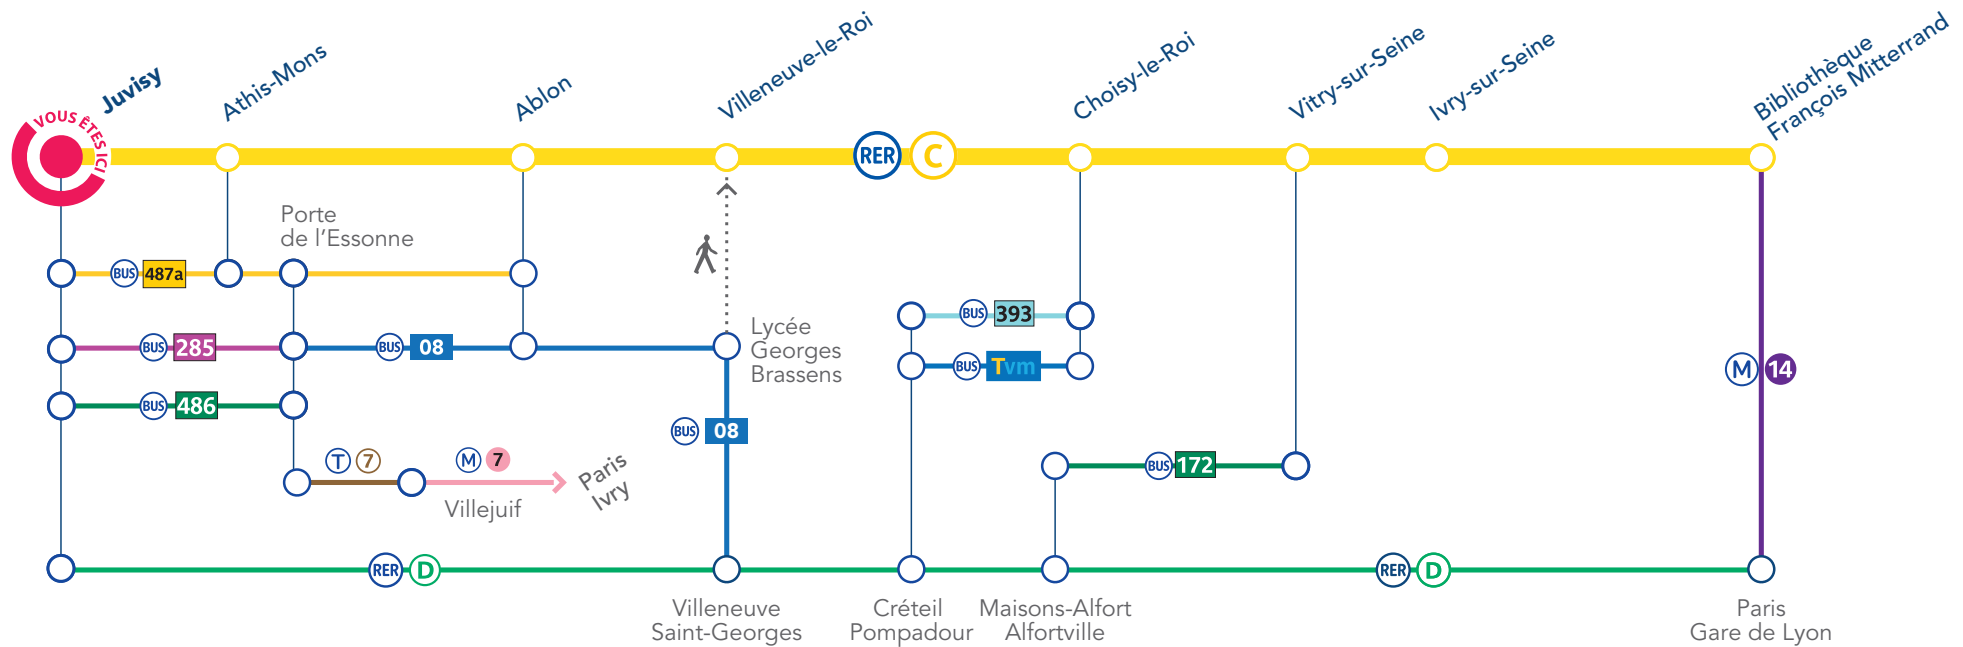

## GARE DE JUVISY ITINÉRAIRES BIS

En cas de perturbation, voici des conseils pour continuer votre voyage.

## Correspondance dans cette gare

Paris / Creil  
Melun  
Malesherbes  
Corbeil-Essonnes

# ITINÉRAIRES BIS

À partir de la gare de Juvisy vers Paris et le Sud-Ouest

CHOISY-LE-ROI (1 correspondance)	Temps estimé	Jour de circulation	Premier départ	Dernier départ	Fréquences (en min)
-------------------------------------	--------------	---------------------	----------------	----------------	---------------------

Dir. Creil ou Orry la Ville Arrêt Créteil Pompadour	30 min	Tous les jours	04h45	00h15	6 à 10
Dir. La Croix de Berny Arrêt Choisy-le-Roi RER		L au S D	05h23 06h08	00h48 00h58	4 à 6 10 à 14

VITRY-SUR-SEINE (1 correspondance)	Temps estimé	Jour de circulation	Premier départ	Dernier départ	Fréquences (en min)
---------------------------------------	--------------	---------------------	----------------	----------------	---------------------