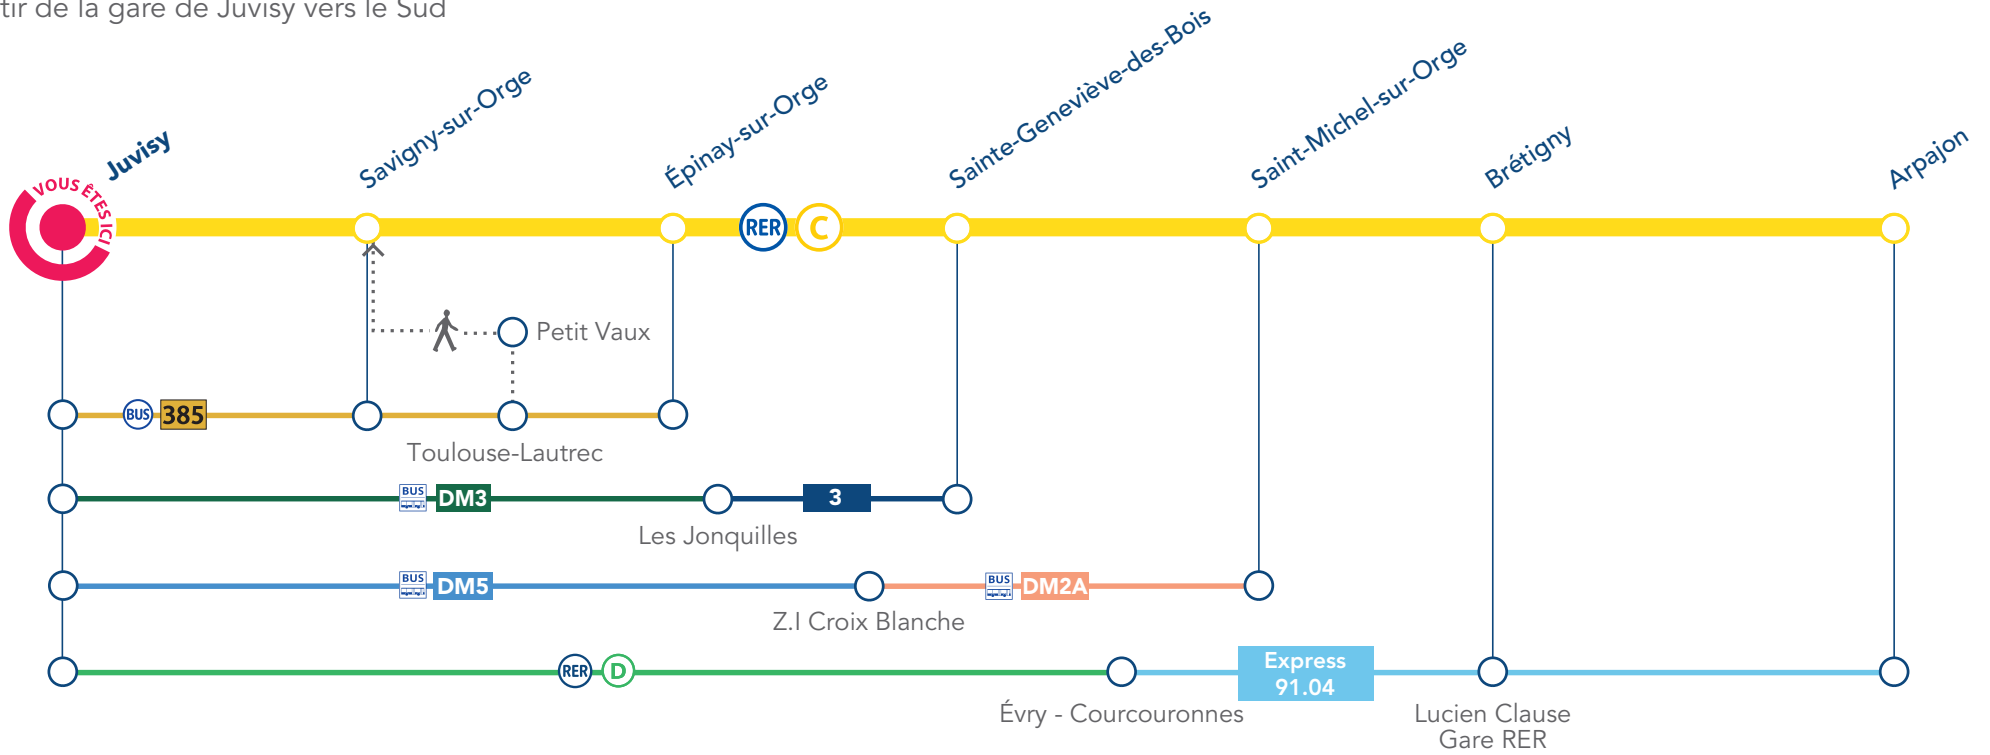

ITINÉRAIRES BIS

À partir de la gare de Juvisy vers le Sud

SAVIGNY-SUR-ORGE PETIT VAUX ÉPINAY-SUR-ORGE	Temps estimé	Jour de circulation	Premier départ	Dernier départ	Fréquences (en min)
Dir. Gare d'Épinay-sur-Orge Arrêt Savigny sur Orge-Toulouse Lautrec	30 min	L à S	05h15	00h06	20 à 30
BUS 385 Arrêt Savigny sur Orge-Toulouse Lautrec Marcher 7 min pour rejoindre Petit Vaux RER	35 min	D	06h00	00h06	20 à 30
Arrêt Épinay sur Orge RER	55 min				

SAINTE-GENEVIÈVE-DES-BOIS (1 correspondance)	Temps estimé	Jour de circulation	Premier départ	Dernier départ	Fréquences (en min)
BUS DM3 Dir. Victor Schoelcher Arrêt Les Jonquilles	55 min	L à V	05h40	00h08	20 à 40
		S	05h40	23h40	90
		D	06h38	22h08	120
3 Dir. Gare de Sainte-Geneviève-des-Bois Arrêt Sainte Geneviève des Bois RER		L à V	05h28	21h38	30
	S	06h14	22h09		
	D	06h45	21h53		

SAINTE-MICHEL-SUR-ORGE (1 correspondance)	Temps estimé	Jour de circulation	Premier départ	Dernier départ	Fréquences (en min)
BUS DM5 Dir. Croix Blanche Arrêt Croix Blanche	01h10	L à V	05h53	01h08	10 à 30
		Samedi	06h12	00h53	15 à 30
BUS DM2A Dir. Gare de Saint-Michel-sur-Orge Arrêt Saint Michel sur Orge RER		L au V	07h20	20h13	15 à 30

BRÉTIGNY & ARPAJON (1 correspondance)	Temps estimé	Jour de circulation	Premier départ	Dernier départ	Fréquences (en min)
RER D Dir. Gare de Malesherbes Arrêt Évry Courcouronnes RER	50 min	L à V	05h53	01h08	5 à 6
		Samedi	06h12	00h53	5 à 7
		Dimanche	07h38	23h08	7 à 10
BUS Express 91.04 Dir. Gare d'Arpajon Arrêt Lucien Clause, Brétigny Marcher 5 min jusqu'à Brétigny RER		L à V	07h24	21h09	15 30 à 60
		Samedi	06h09	21h09	

L à J : circulations du lundi au jeudi
L à V : circulations du lundi au vendredi
L à S : circulations du lundi au samedi
D et JF : circulations dimanches et jours fériés