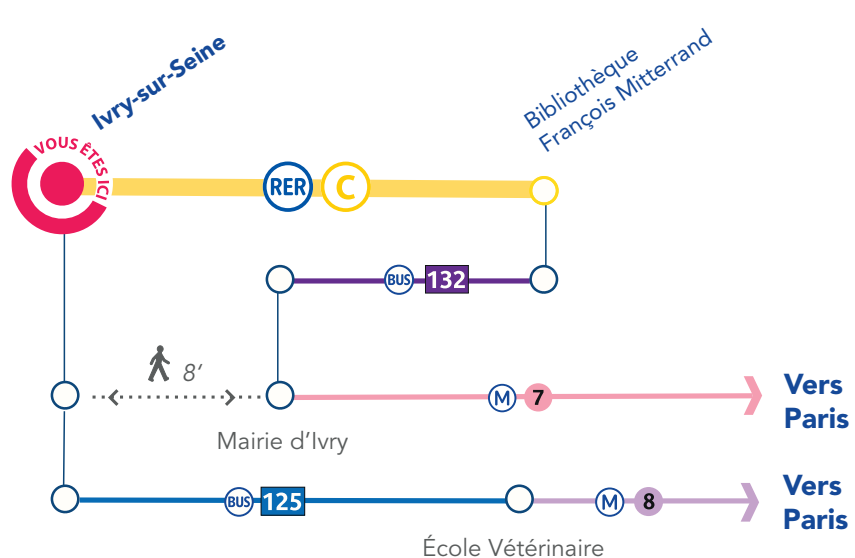

Avenue Georges Gosnat
À 8 minutes à pied

SNCF - 2 place aux Étoiles - C.S. 70001 - 93633 LA PLAINE SAINT-DENIS CEDEX - R.C.S. BOBIGNY B 532 049 447 - 10/2016 - Ne pas jeter sur la voie publique

Pour développer une intermodalité de qualité dans les pôles d'échanges franciliens, le STIF définit et finance des politiques de services aux voyageurs.

Mairie d'Ivry
M 7

Sortie
1 pl. de la République

Sortie
2 r. Robespierre
Centre Commercial

Sortie
3 r. Marat

Ivry-sur-Seine

Sortie

1 min 30
100 m

ITINÉRAIRES BIS

À partir de la gare d'Ivry-sur-Seine vers Paris et l'Ouest

PARIS (1 correspondance)		Temps estimé	Jour de circulation	Premier départ	Dernier départ	Fréquences (en min)
	Dir. Bibliothèque F. Mitterrand Arrêt Bibliothèque F. Mitterrand	10 min	L à V Samedi D et JF	05h56 05h56 07h11	00h50 01h50 00h50	11 à 30 17 à 30 15 à 35
	Dir. École vétérinaire Arrêt École vétérinaire	40 min	L à V Samedi D et JF	05h12 05h13 06h11	00h52 01h52 00h52	10 à 18 12 à 20 13 à 20
	Dir. Balard		Tous les jours	05h30	00h34	2 à 8

ISSY – VAL DE SEINE LA DÉFENSE (1 correspondance)		Temps estimé	Jour de circulation	Premier départ	Dernier départ	Fréquences (en min)
	Dir. Issy – Val de Seine Arrêt Issy – Val de Seine	50 min	L à V Samedi D et JF	05h31 05h34 06h34	00h35 01h35 00h34	13 à 20 12 à 20 12 à 20
	Dir. Pont de Bezons Arrêt La Défense Grande Arche	1h20	Tous les jours	05h08	01h08	6 à 10