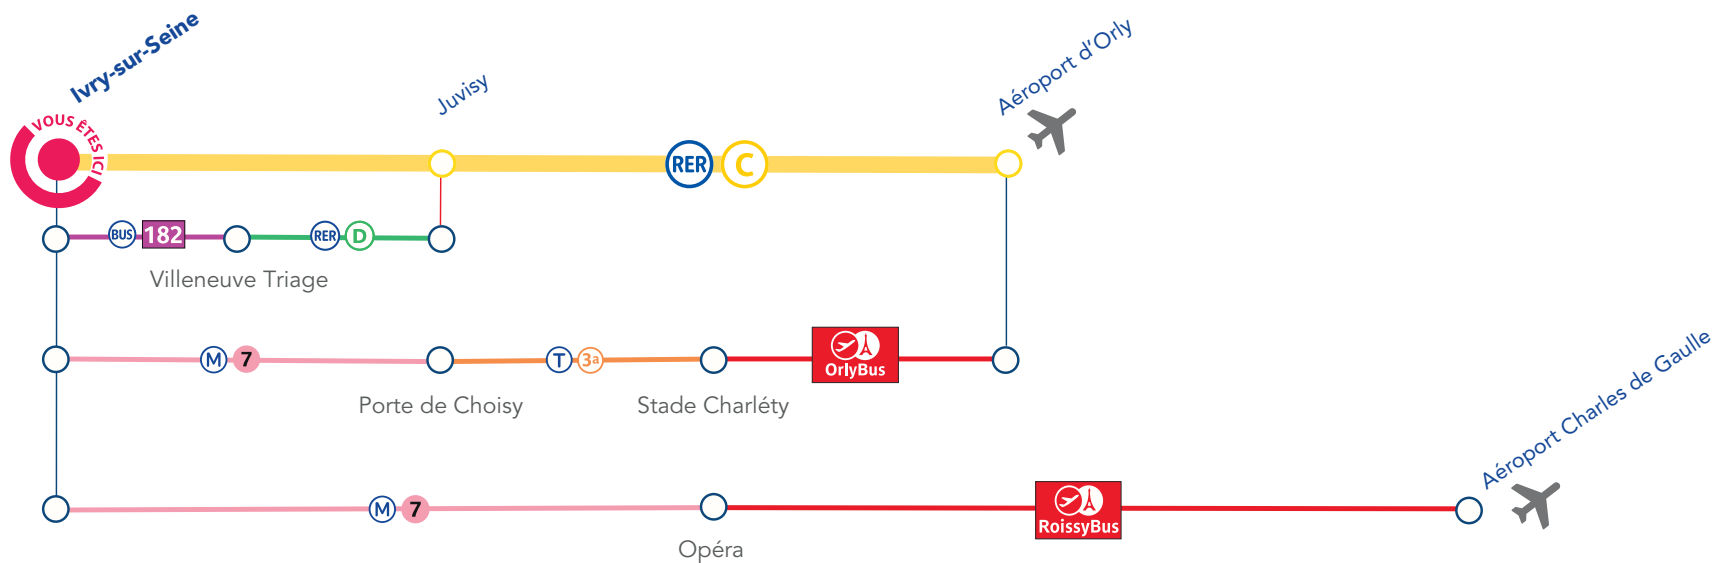

ITINÉRAIRES BIS

À partir de la gare d'Ivry-sur-Seine vers les aéroports franciliens

AÉROPORT CHARLES DE GAULLE (1 correspondance)		Temps estimé	Jour de circulation	Premier départ	Dernier départ	Fréquences (en min)
	Dir. La Courneuve – 8 Mai 1945 Arrêt Porte de Choisy	1h05	Tous les jours	05h30	00h35	6 à 11
	Dir. Roissy CDG Arrêt Roissy CDG		Tous les jours	05h15	00h30	15 à 30

JUVISY (1 correspondance)		Temps estimé	Jour de circulation	Premier départ	Dernier départ	Fréquences (en min)
	Dir. Villeneuve Triage Arrêt Villeneuve Triage	1h00	L à V Samedi D et JF	04h55 04h55 05h45	00h30 01h30 00h30	15 à 30 20 à 25 17 à 30
	Dir. Corbeil Essonnes Arrêt Juvisy		Tous les jours	05h17	01h17	15 à 30

AÉROPORT D'ORLY (2 correspondances)		Temps estimé	Jour de circulation	Premier départ	Dernier départ	Fréquences (en min)
	Dir. La Courneuve – 8 Mai 1945 Arrêt Porte de Choisy	1h00	Tous les jours	05h30	00h35	6 à 11
	Dir. Pont du Garigliano Arrêt Stade Charléty		Tous les jours	05h23	00h30	5 à 10
	Dir. Aéroport Orly Arrêt Aéroport Orly		Tous les jours	05h35	00h05	10 à 30

L à V : circulations du lundi au vendredi
D et JF : circulations dimanches et jours fériés