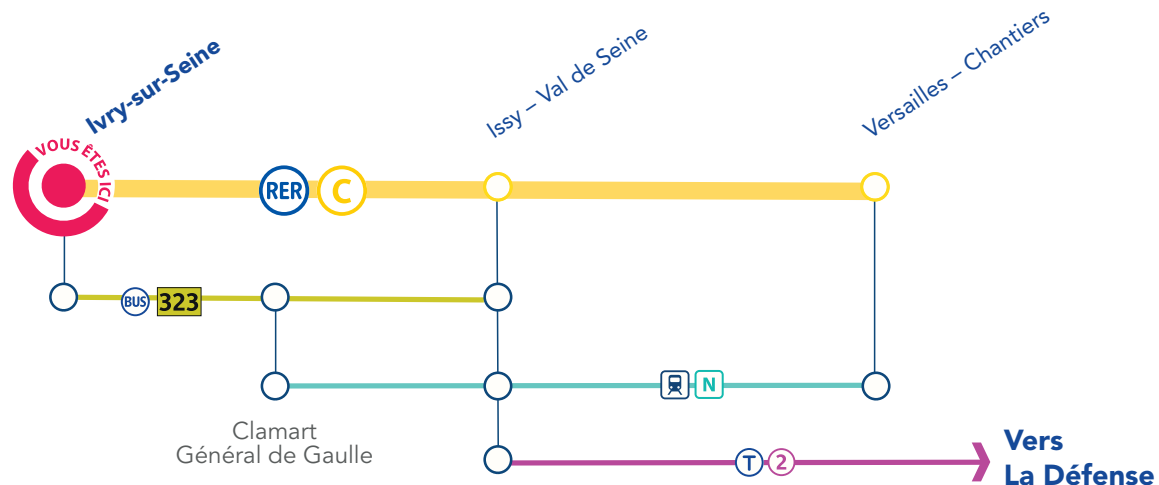

Avenue Georges Gosnat
À 8 minutes à pied

SNCF - 2 place aux Étoiles - C.S. 70001 - 93633 LA PLAINE SAINT-DENIS CEDEX - R.C.S. BOBIGNY B 532 049 447 - 10/2016 - Ne pas jeter sur la voie publique

Pour développer une intermodalité de qualité dans les pôles d'échanges franciliens, le STIF définit et finance des politiques de services aux voyageurs.

Mairie d'Ivry
M 7

Sortie
1 pl. de la République

Sortie
2 r. Robespierre
Centre Commercial

Sortie
3 r. Marat

Ivry-sur-Seine

Sortie

1 min 30
100 m

ITINÉRAIRES BIS

À partir de la gare d'Ivry-sur-Seine vers Paris et l'Ouest

PARIS (1 correspondance)		Temps estimé	Jour de circulation	Premier départ	Dernier départ	Fréquences (en min)
	Dir. Bibliothèque F. Mitterrand Arrêt Bibliothèque F. Mitterrand	10 min	L à V Samedi D et JF	05h56 05h56 07h11	00h50 01h50 00h50	11 à 30 17 à 30 15 à 35
	Dir. École vétérinaire Arrêt École vétérinaire	40 min	L à V Samedi D et JF	05h12 05h13 06h11	00h52 01h52 00h52	10 à 18 12 à 20 13 à 20
	Dir. Balard		Tous les jours	05h30	00h34	2 à 8

ISSY – VAL DE SEINE LA DÉFENSE (1 correspondance)		Temps estimé	Jour de circulation	Premier départ	Dernier départ	Fréquences (en min)
	Dir. Issy – Val de Seine Arrêt Issy – Val de Seine	50 min	L à V Samedi D et JF	05h31 05h34 06h34	00h35 01h35 00h34	13 à 20 12 à 20 12 à 20
	Dir. Pont de Bezons Arrêt La Défense Grande Arche	1h20	Tous les jours	05h08	01h08	6 à 10