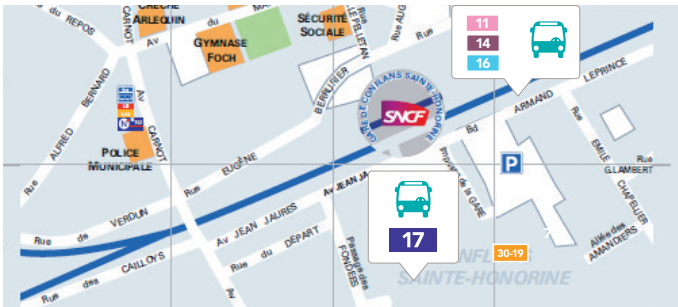

OÙ TROUVER VOS MOYENS DE TRANSPORT ?

ADRESSE GARE : 2 ter, rue Eugène-Berrurier
78700 Conflans-Sainte-Honorine

LES TAXIS

Abeille Taxi RP : **06 78 44 87 22**
Activ Taxi : **06 07 65 98 22**

Retrouvez tous les horaires de bus
sur le site vianavigo.com
ou flashez le tag ci-après :