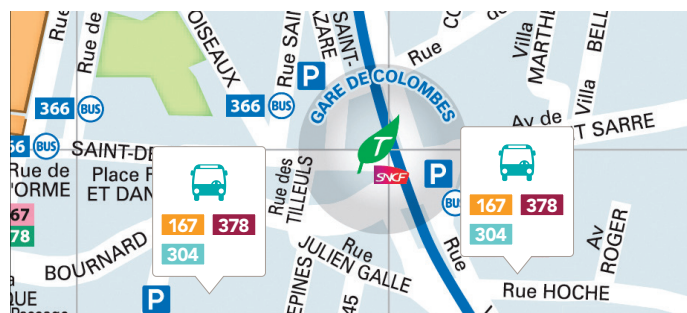

## OÙ TROUVER VOS MOYENS DE TRANSPORT ?

ADRESSE GARE : 2-4, rue Saint-Denis 92700 Colombes

### LES TAXIS

Air Taxi : 01 46 05 18 18  
Bria Abdelhaq : 06 03 52 70 27

Retrouvez tous les horaires de bus sur le site [vianavigo.com](http://vianavigo.com) ou flashez le tag ci-après :