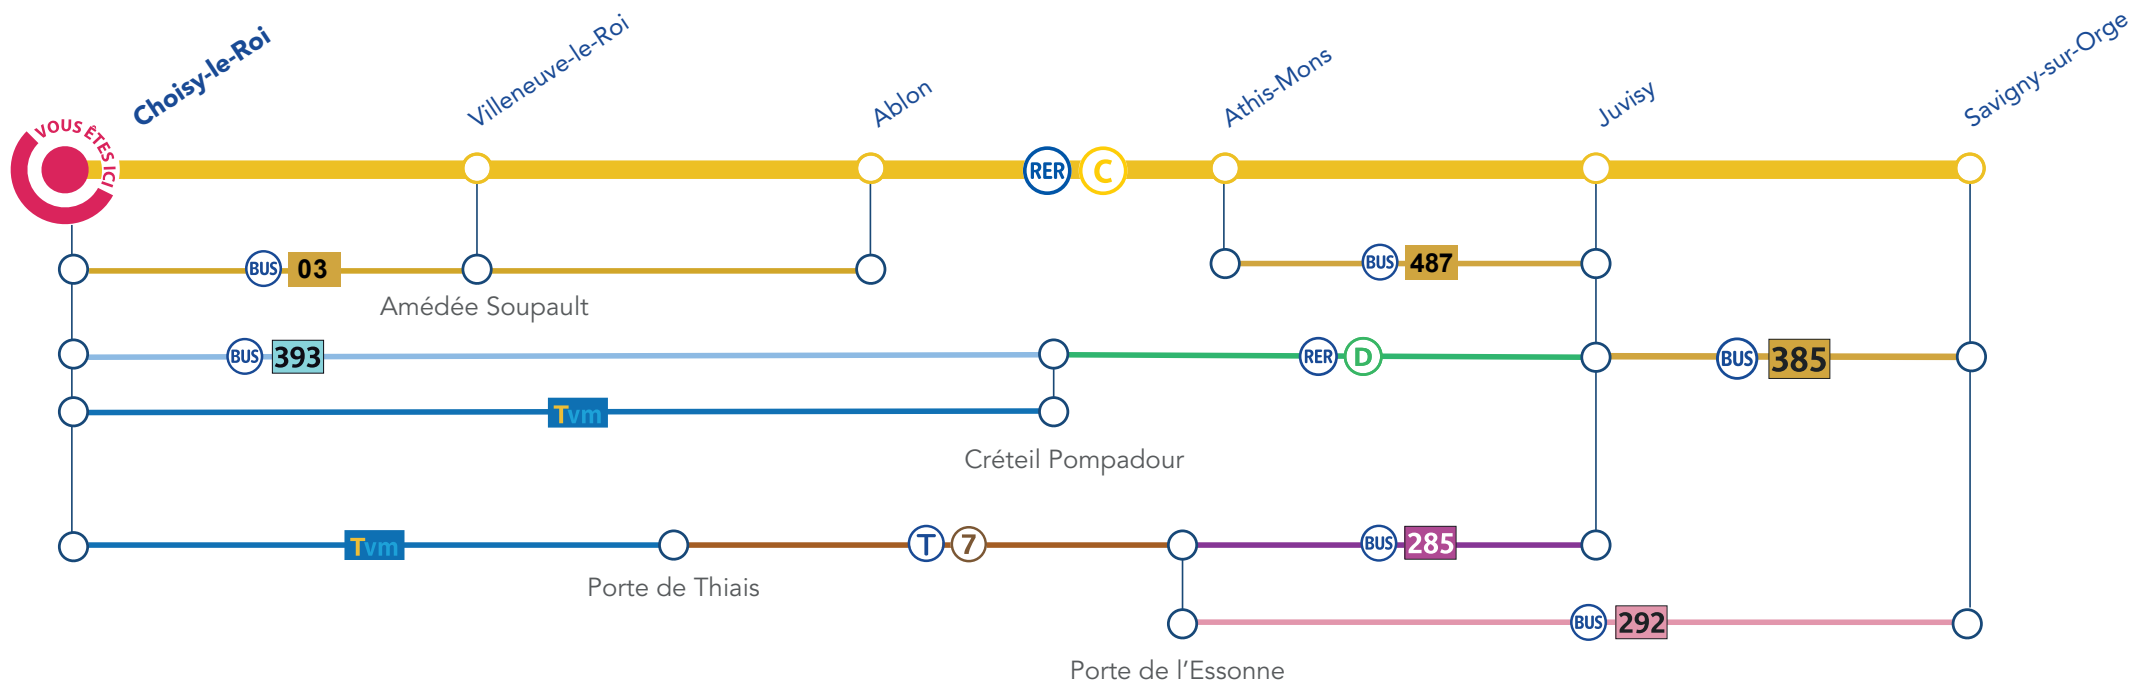

ITINÉRAIRES BIS

À partir de la gare de Choisy-le-Roi vers le Sud

JUVISY (1 correspondance) ATHIS-MONS (2 correspondances)	Temps estimé	Jour de circulation	Premier départ	Dernier départ	Fréquences (en min)
Tvm Dir. Saint-Maur – Créteil Arrêt Créteil Pompadour	30 min	L à S D et JF	04h58 06h45	00h59 00h47	3 à 15 10 à 15
RER D Dir. Malesherbes Arrêt Juvisy		D et JF	04h45	00h15	6 à 10
BUS 487 Dir. Porte de l'Essonne Arrêt Athis-Mons	40 min	L à S D et JF	04h50 06h10	22h50 22h50	15 à 20 30 à 40

VILLENEUVE-LE-ROI ABLON	Temps estimé	Jour de circulation	Premier départ	Dernier départ	Fréquences (en min)
BUS 03 Dir. Villeneuve St-Georges Arrêt Ablon	25 min	L à V Samedi	05h00	00h30	10 à 15 4 à 20
Arrêt Place Amédée Soupault	35 min	D et JF	--	--	20 à 30

SAVIGNY-SUR-ORGE (2 correspondances)	Temps estimé	Jour de circulation	Premier départ	Dernier départ	Fréquences (en min)
Tvm Dir. La Croix de Berny Arrêt Porte de Thiais	1h15	L au S D et JF	05h23 06h45	00h48 00h47	3 à 15 4 à 20
T 7 Dir. Porte de l'Essonne Arrêt Porte de l'Essonne		Tous les jours	05h41	00h39	8 à 13
BUS 292 Dir. ZAC Les Gâtines Arrêt Carnot RER		L à S D et JF	04h50 06h00	01h05 01h05	15 à 20 30

L à V : circulations du lundi au vendredi
L à S : circulations du lundi au samedi
D et JF : circulations dimanches et jours fériés