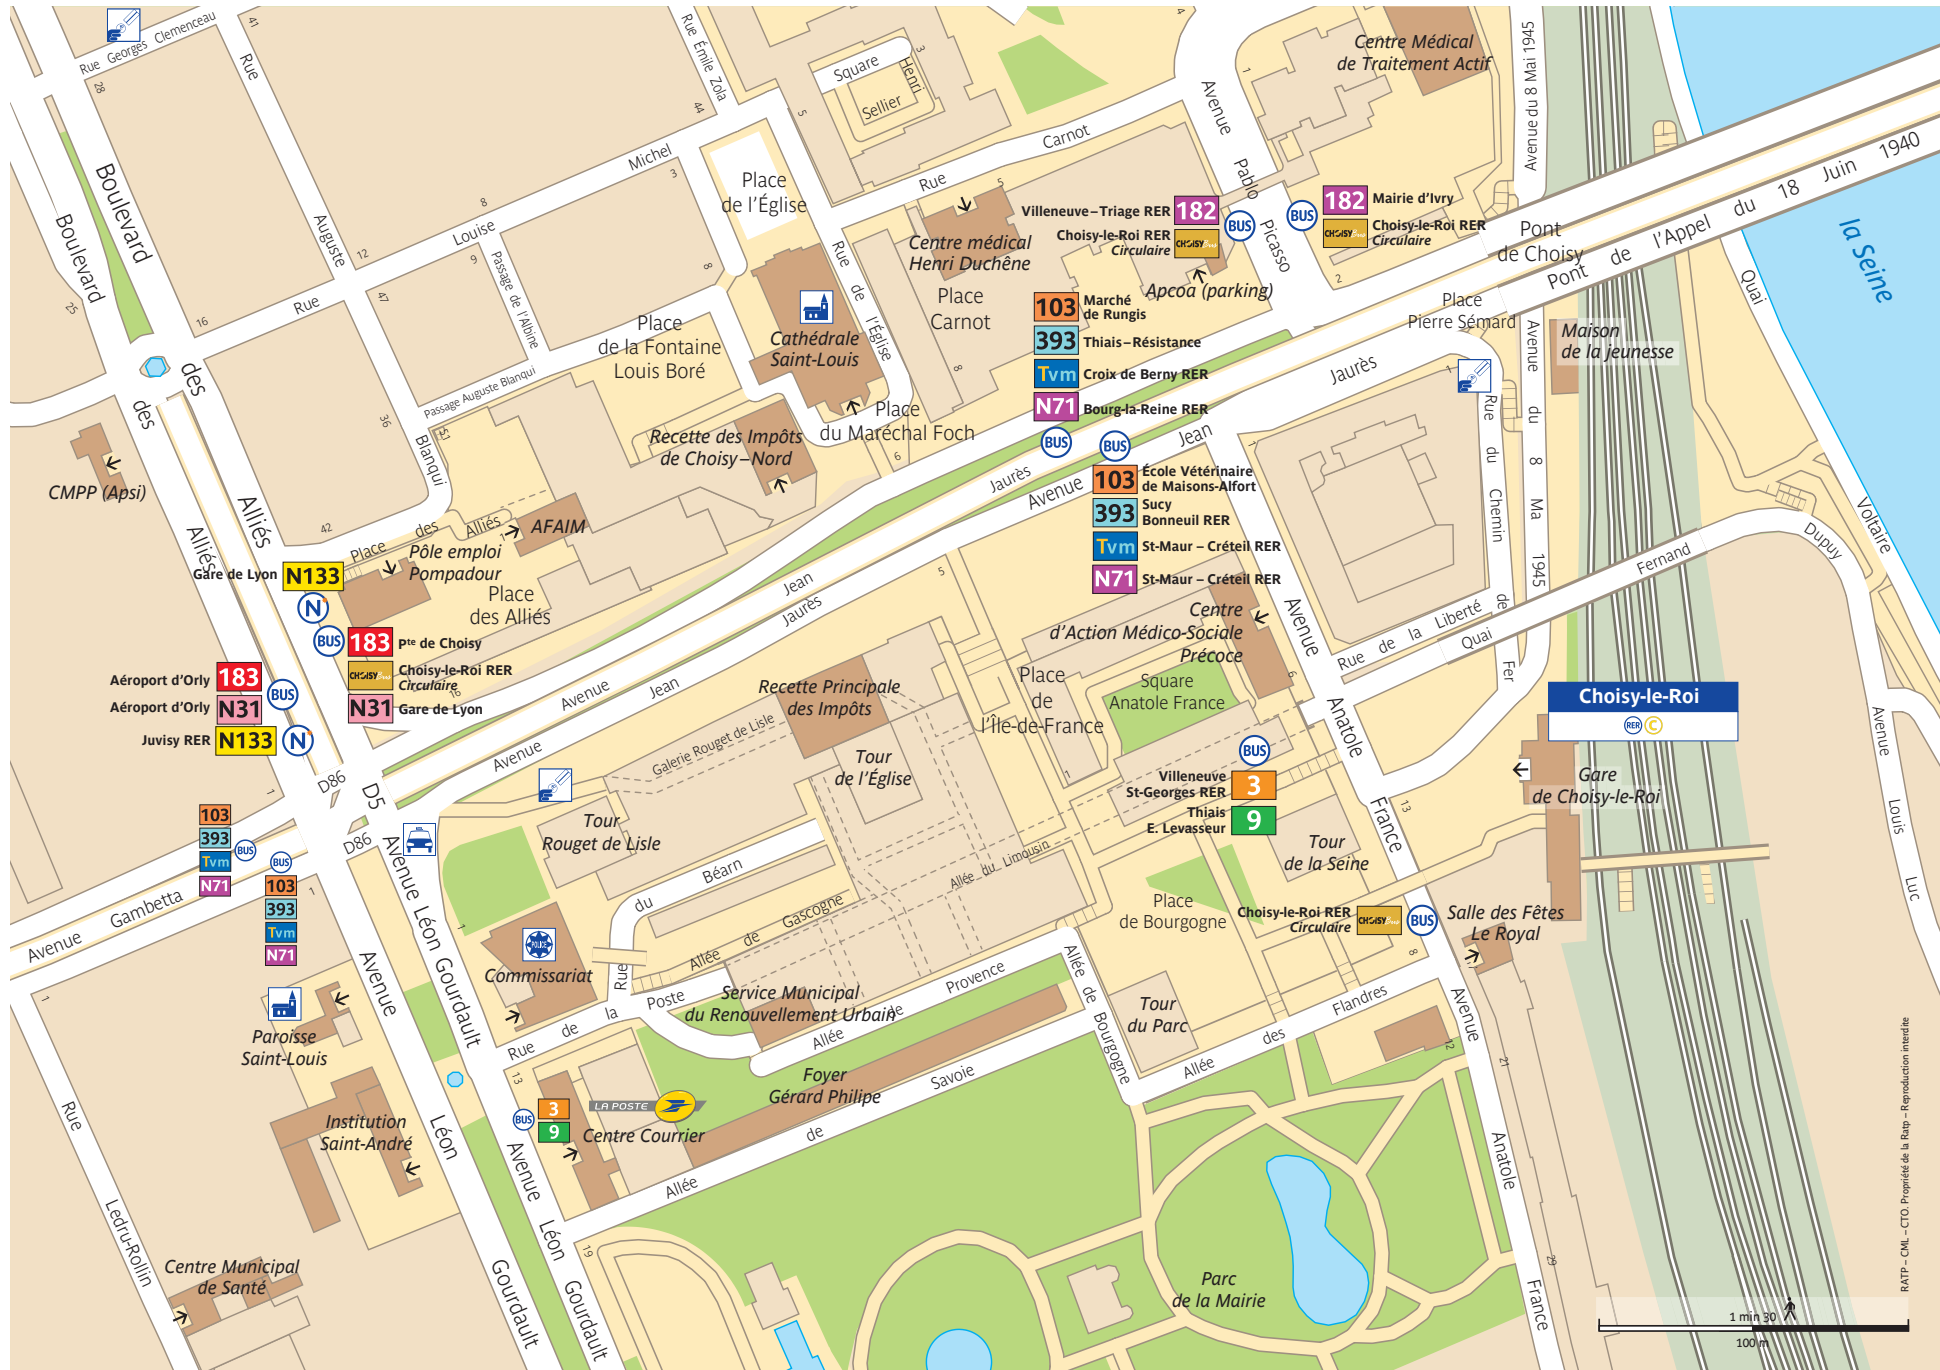

OÙ TROUVER VOS CORRESPONDANCES