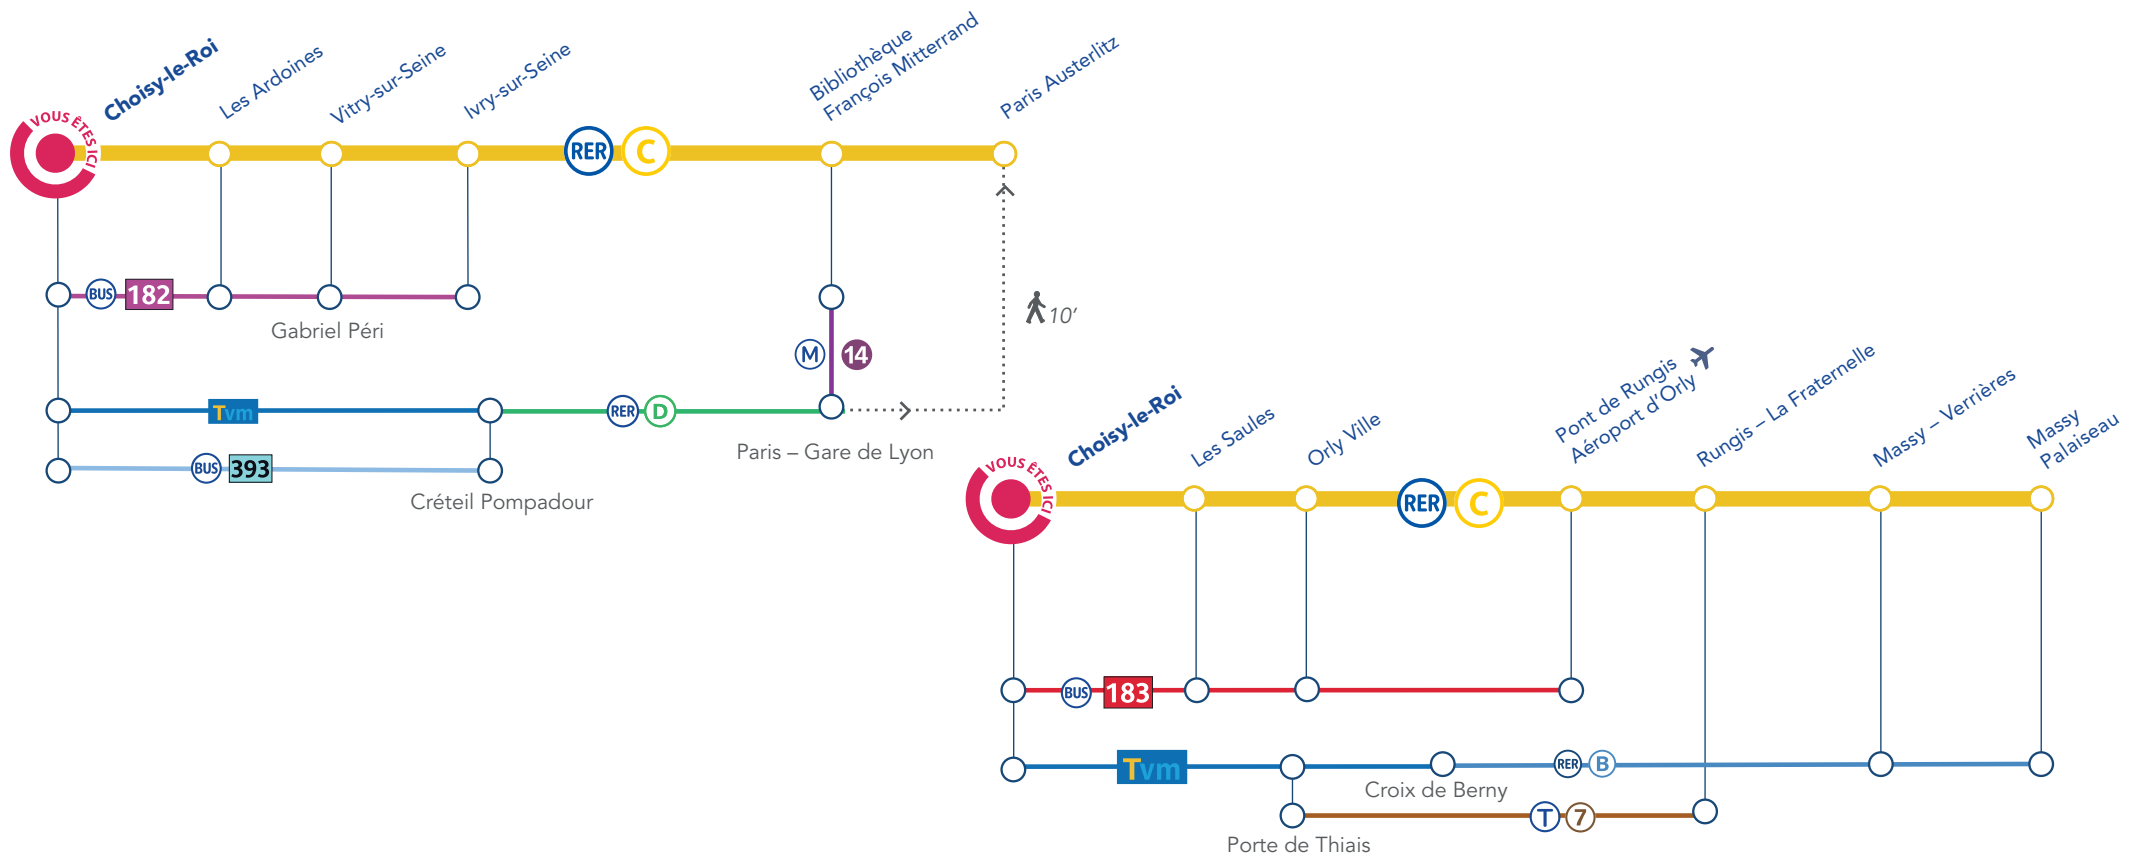

BLOG LIGNE C
RESTEZ INFORMÉS GRÂCE AU BLOG
MALIGNEC.TRANSILIEN.COM

GARE DE CHOISY-LE-ROI ITINÉRAIRES BIS

En cas de perturbation, voici des conseils pour continuer votre voyage.

SNCF - 2 place aux Étoiles - C.S. 70001 - 93633 LA PLAINE SAINT-DENIS CEDEX - R.C.S. BOBIGNY B 532 049 447 - 10/2016 - Ne pas jeter sur la voie publique

LES ARDOINES / VITRY-SUR-SEINE IVRY-SUR-SEINE		Temps estimé	Jour de circulation	Premier départ	Dernier départ	Fréquences (en min)
BUS 182	Dir. Mairie d'Ivry Arrêt Les Ardoines	10 min	L à V	05h21	01h12	10 à 30
	Arrêt Gabriel Péri (Vitry)	15 min	Samedi	05h21	02h12	15 à 30
	Arrêt Mairie d'Ivry	35 min	D et JF	06h12	01h13	16 à 30

LES SAULES, ORLY VILLE		Temps estimé	Jour de circulation	Premier départ	Dernier départ	Fréquences (en min)
BUS 183	Arrêt Waldeck Rousseau à 10 min de la gare Dir. Orly Ville RER / Pont Rungis	20 à 30 min	L à S D et JF	05h25 06h21	01h37 01h38	6 à 14 8 à 14

VILLENEUVE-LE-ROI ABLON	Temps estimé	Jour de circulation	Premier départ	Dernier départ	Fréquences (en min)
BUS 03 Dir. Villeneuve St-Georges Arrêt Ablon	25 min	L à V Samedi	05h00	00h30	10 à 15 4 à 20
Arrêt Place Amédée Soupault	35 min	D et JF	--	--	20 à 30