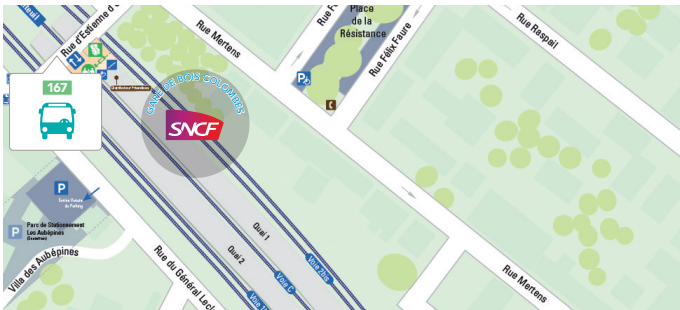

OÙ TROUVER VOS MOYENS DE TRANSPORT ?

ADRESSE GARE : 1, place Gabriel Péri, 92270 Bois-Colombes

LES TAXIS
Kalantari Soheila : 07 62 57 00 19
Rossignol : 06 88 07 40 32

Retrouvez tous les horaires de bus sur le site vianavigo.com ou flashez le tag ci-après :

ÉDITION AVRIL 2014
NE PAS JETER SUR LA VOIE PUBLIQUE

GARE DE BOIS COLOMBES ITINÉRAIRES ALTERNATIFS

ITINÉRAIRES ALTERNATIFS

AU DÉPART DE LA GARE DE BOIS COLOMBES...

EN DIRECTION DE PARIS SAINT-LAZARE

> ALLER EN GARE D'ASNIERES