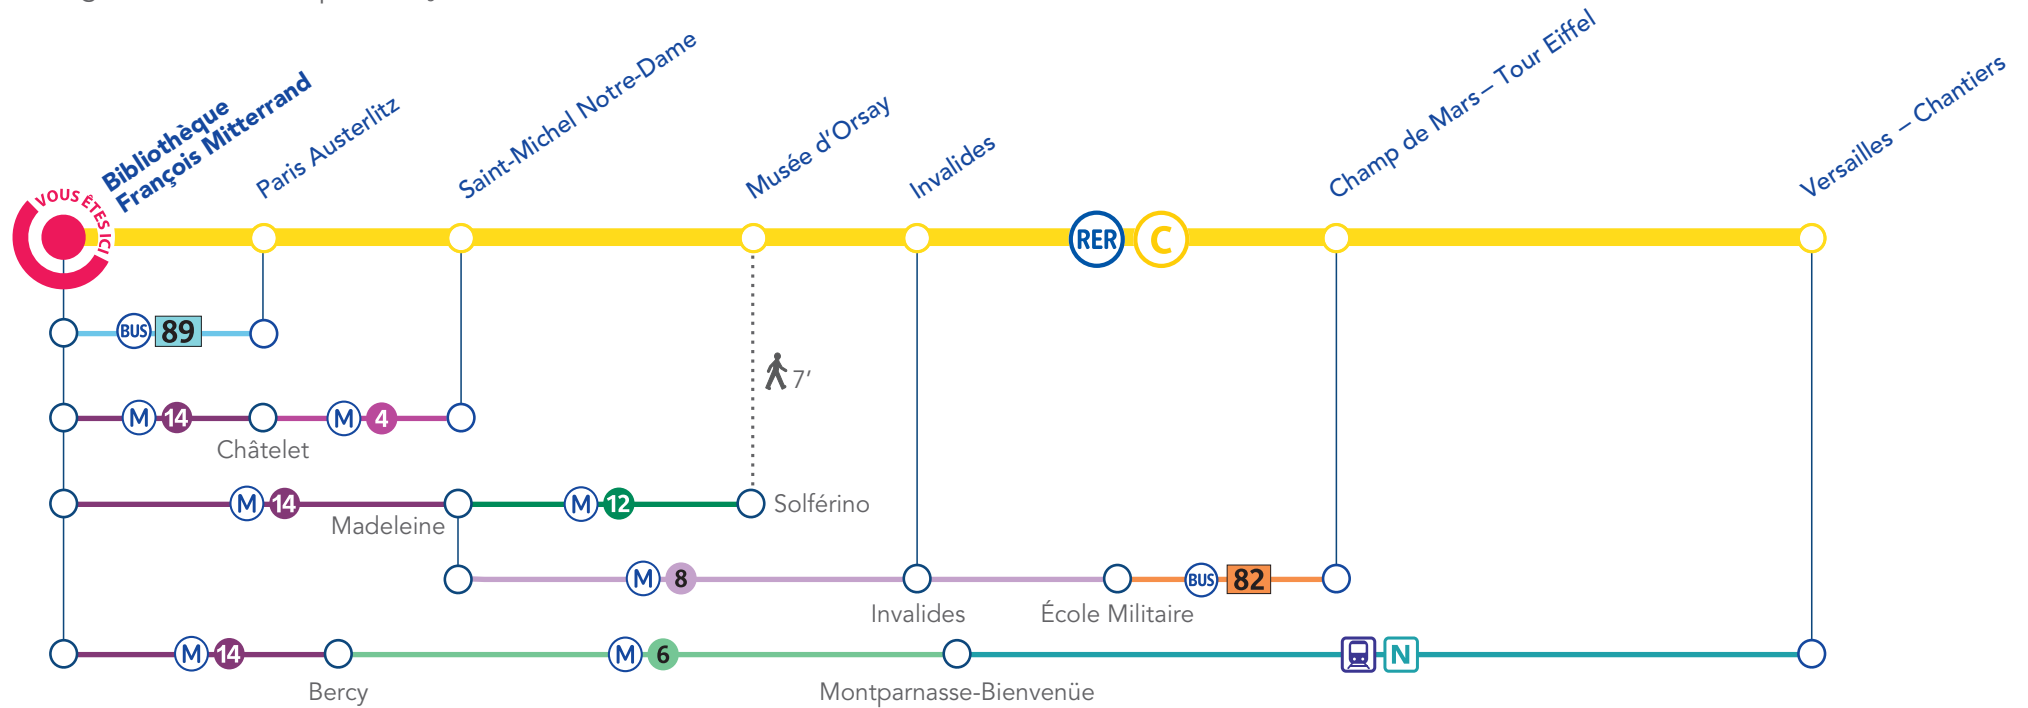

## GARE BIBLIOTHÈQUE FRANÇOIS MITTERRAND ITINÉRAIRES BIS

En cas de perturbation, voici des conseils pour continuer votre voyage.

## Correspondances dans cette gare

Saint-Lazare  
Olympiades

# ITINÉRAIRES BIS

À partir de la gare de Bibliothèque François Mitterrand vers l'Ouest

PARIS AUSTERLITZ	Temps estimé	Jour de circulation	Premier départ	Dernier départ	Fréquences (en min)
Dir. Vanves-Malakoff Arrêt Gare d'Austerlitz	10 min	L à V S D et JF	07h03 06h59 06h41	23h24 23h21 23h21	6 à 11 8 à 10 10 à 20

VERSAILLES - CHANTIERS (2 correspondances)	Temps estimé	Jour de circulation	Premier départ	Dernier départ	Fréquences (en min)
Dir. Paris Saint-Lazare Arrêt Bercy	1h10	Tous les jours	05h30	01h01	2 à 3
Dir. Ch. de Gaulle Étoile Arrêt Montparnasse-Bienvenüe			05h30	01h01	4 à 8
Dir. Rambouillet Arrêt Versailles - Chantiers			05h30	00h46	15 à 30