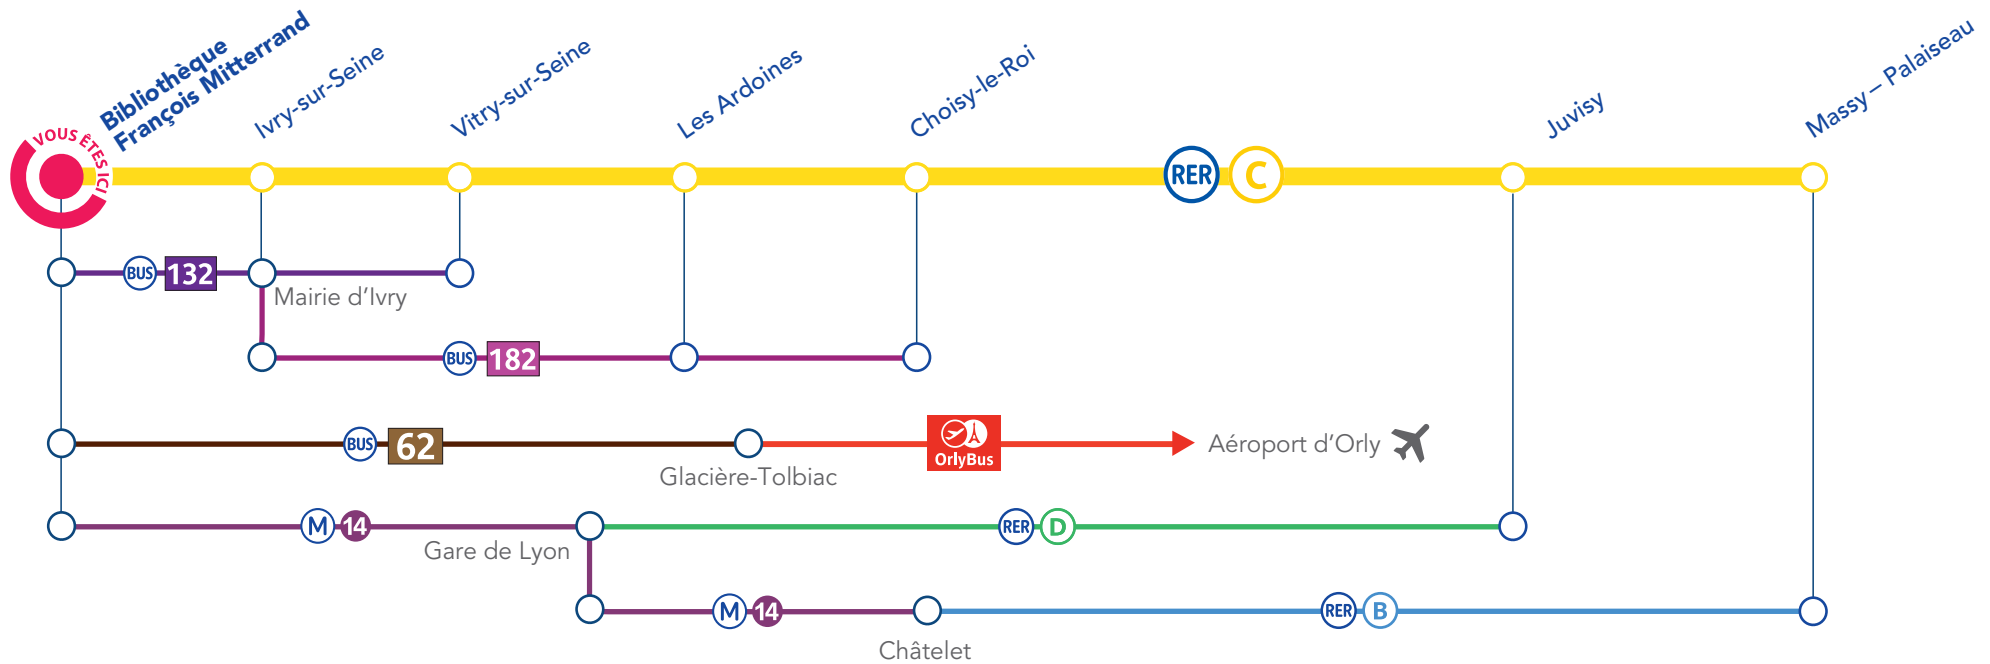

ITINÉRAIRES BIS

À partir de la gare de Bibliothèque François Mitterrand vers le Sud

IVRY-SUR-SEINE / VITRY-SUR-SEINE		Temps estimé	Jour de circulation	Premier départ	Dernier départ	Fréquences (en min)
BUS 132	Dir. Moulin Vert Arrêt Mairie d'Ivry	15 min	L à V S D et JF	06h10	00h30	10 à 14
	Arrêt Moulin Vert Vitry-sur-Seine	50 min		06h10	01h30	12 à 14
				07h24	00h30	25 à 30

LES ARDOINES (1 correspondance) CHOISY-LE-ROI (1 correspondance)		Temps estimé	Jour de circulation	Premier départ	Dernier départ	Fréquences (en min)
BUS 132	Dir. Moulin Vert Arrêt Mairie d'Ivry	45 min	L à V S D et JF	06h10	00h30	10 à 14
				06h10	01h30	12 à 14
				07h24	00h30	25 à 30
BUS 182	Dir. Gare de Villeneuve Triage Arrêt Les Ardoines	50 min	L à V S D et JF	04h55	00h30	9 à 14
	Arrêt Choisy-le-Roi	55 min		04h55	01h30	15 à 30
				05h45	00h30	17 à 30

AÉROPORT D'ORLY (1 correspondance)		Temps estimé	Jour de circulation	Premier départ	Dernier départ	Fréquences (en min)
BUS 62	Dir. Porte de St-Cloud Arrêt Glacière-Tolbiac	40 min	L à V S D et JF	05h50	00h45	5 à 20
				05h50	00h45	9 à 20
				07h00	00h45	10 à 20
OrlyBus	Dir. Aéroport Orly Arrêt Orly Ouest / Orly Sud		Tous les jours	05h39	00h04	15 à 20

JUVISY (1 correspondance)		Temps estimé	Jour de circulation	Premier départ	Dernier départ	Fréquences (en min)	
M 14	Dir. Paris Saint-Lazare Arrêt Gare de Lyon	35 min	Tous les jours	05h30	01h01	2 à 5	
RER D	Dir. Gare de Corbeil-Essonnes Arrêt Juvisy			04h45	00h15	6 à 10	

MASSY - PALAISEAU (1 correspondance)		Temps estimé	Jour de circulation	Premier départ	Dernier départ	Fréquences (en min)	
M 14	Dir. Paris Saint-Lazare Arrêt Châtelet	45 min	Tous les jours	05h30	01h01	2 à 5	
RER B	Dir. Massy-Palaiseau Saint-Rémy-lès-Chevreuse Arrêt Massy - Palaiseau			05h23	00h43	5 à 15	

L à J : circulations du lundi au jeudi
L à V : circulations du lundi au vendredi
L à S : circulations du lundi au samedi
D et JF : circulations dimanches et jours fériés