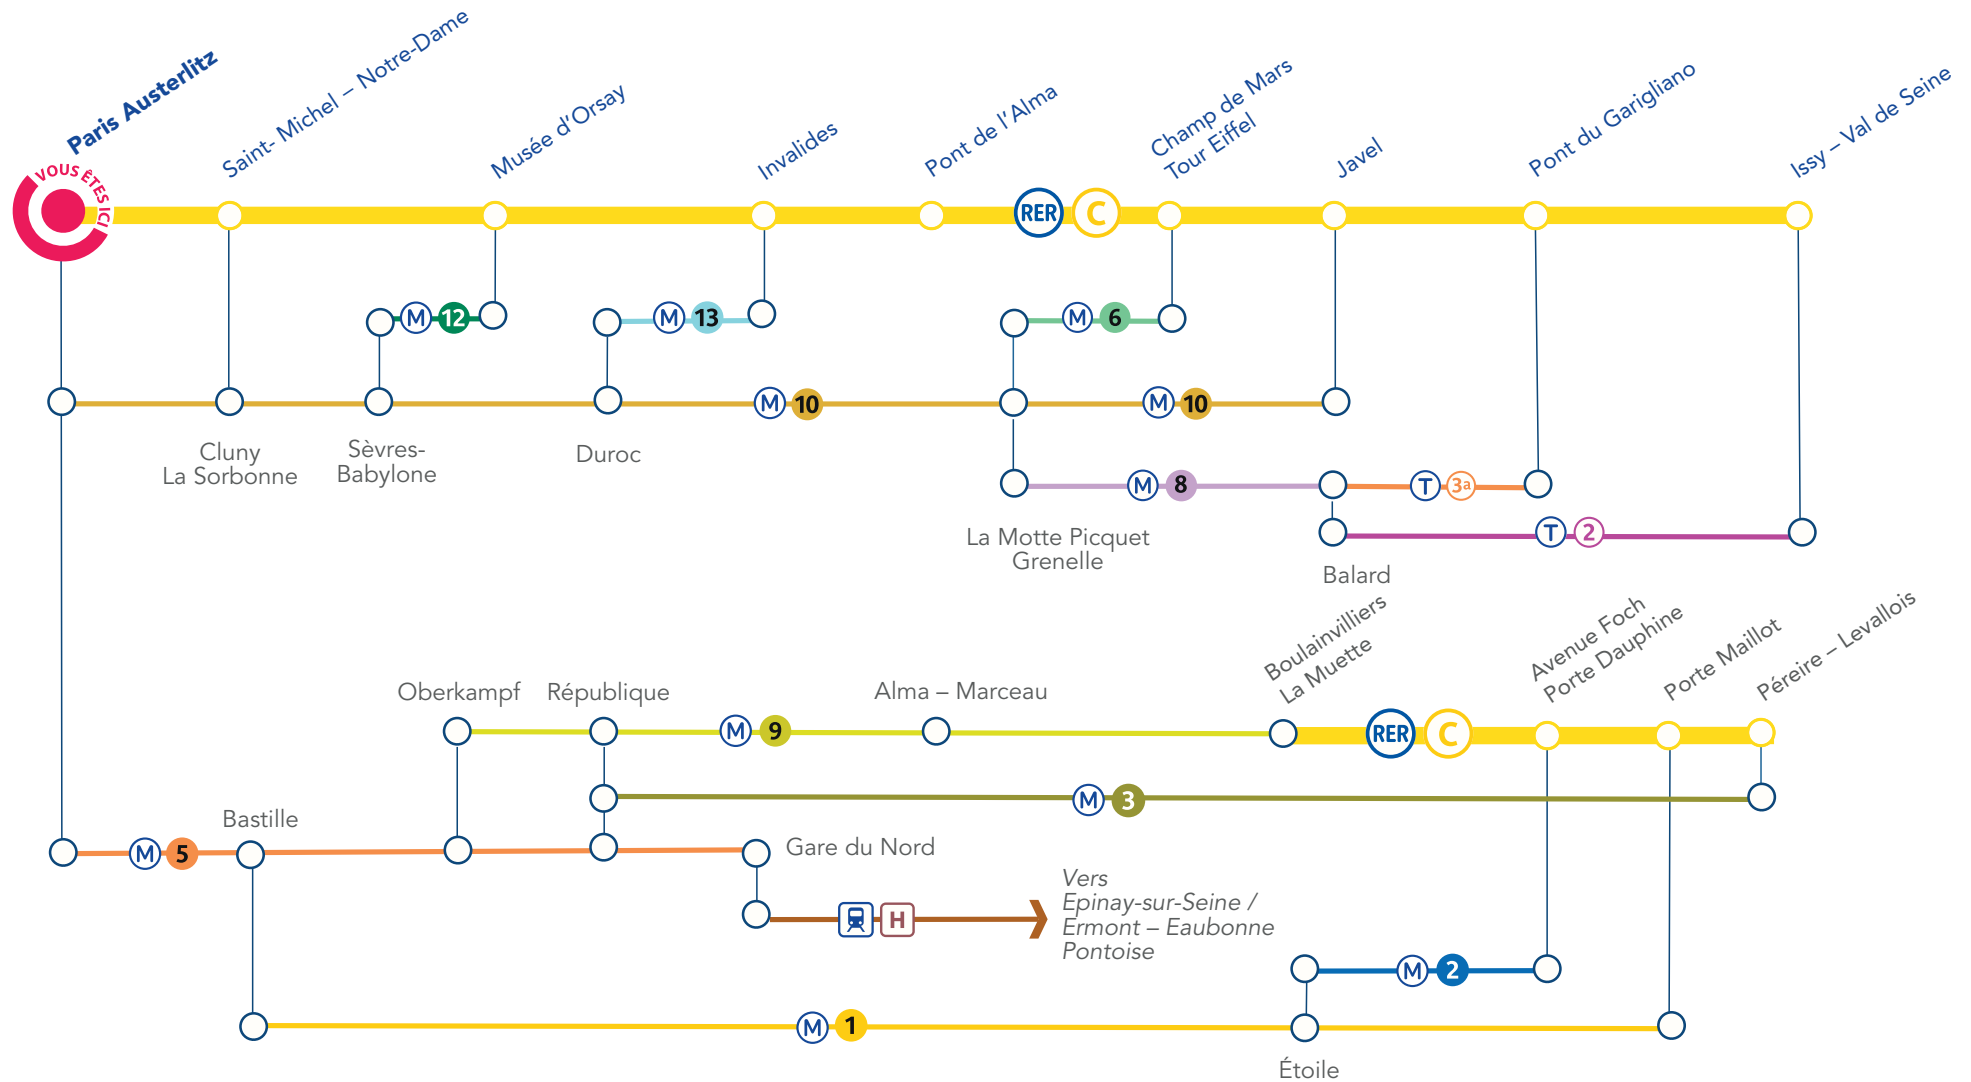

GARES	Temps de parcours
Saint-Michel Notre-Dame	10 min
Musée d'Orsay	25 min
Invalides	25 min
Pont de l'Alma	35 min
Champ de Mars – Tour Eiffel	40 min
Javel	20 min
Pont du Garigliano	40 min

GARES	Temps de parcours
Issy – Val de Seine	45 min
Boulaivilliers	35 min
Avenue Foch – Porte Dauphine	40 min
Porte Maillot	30 min
Péreire – Levallois	35 min
Épinay-sur-Seine, Ermont Eaubonne, Pontoise	40 min / 1h00

ITINÉRAIRES BIS

À partir de la gare de Paris Austerlitz vers le Sud

IVRY-SUR-SEINE (1 correspondance)	Temps estimé	Jour de circulation	Premier départ	Dernier départ	Fréquences (en min)
M 5 Dir. Place d'Italie Arrêt Place d'Italie	30 min	Tous les jours	05h30	00h42	2 à 6t
M 7 Dir. Mairie d'Ivry Arrêt Mairie d'Ivry			04h45	00h30	2 à 4
BUS 182 Dir. Villeneuve-Triage RER Arrêt République-Vaillant Couturier, Vitry-sur-Seine	40 min	L à J V et S D et JF	04h55	00h30	9 à 30
Arrêt Les Ardoines	45 min		04h55	01h30	9 à 30
			05h45	00h30	18 à 30

SAVIGNY-SUR-ORGE (3 correspondances)	Temps estimé	Jour de circulation	Premier départ	Dernier départ	Fréquences (en min)
M 5 Dir. Place d'Italie Arrêt Place d'Italie	1h15	L à S D et JF	05h30	00h42	2 à 6
M 7 Dir. Villejuif- Louis Aragon Arrêt Villejuif- Louis Aragon			05h29	00h30	2 à 4
T 7 Dir. Porte de l'Essonne Arrêt Porte de l'Essonne		D et JF	05h30 05h30 06h30	00h30 00h30 00h30	6 à 15 8 à 15 15
BUS 292 Dir. ZAC Les Gâtines Savigny Arrêt Savigny-sur-Orge		L à S D et JF	04h50 04h50 06h00	01h05 01h05 01h05	15 à 30 25 à 30 30

CHOISY-LE-ROI (1 correspondance)	Temps estimé	Jour de circulation	Premier départ	Dernier départ	Fréquences (en min)
RER D Dir. Melun Arrêt Créteil – Pompadour	30 min	Tous les jours			5 à 30
Tvm Dir. AntonyLa Croix de Berny Arrêt Choisy le-Roi		L à S D et JF	05h31 06h41	01h30 01h29	4 à 15 10 à 15