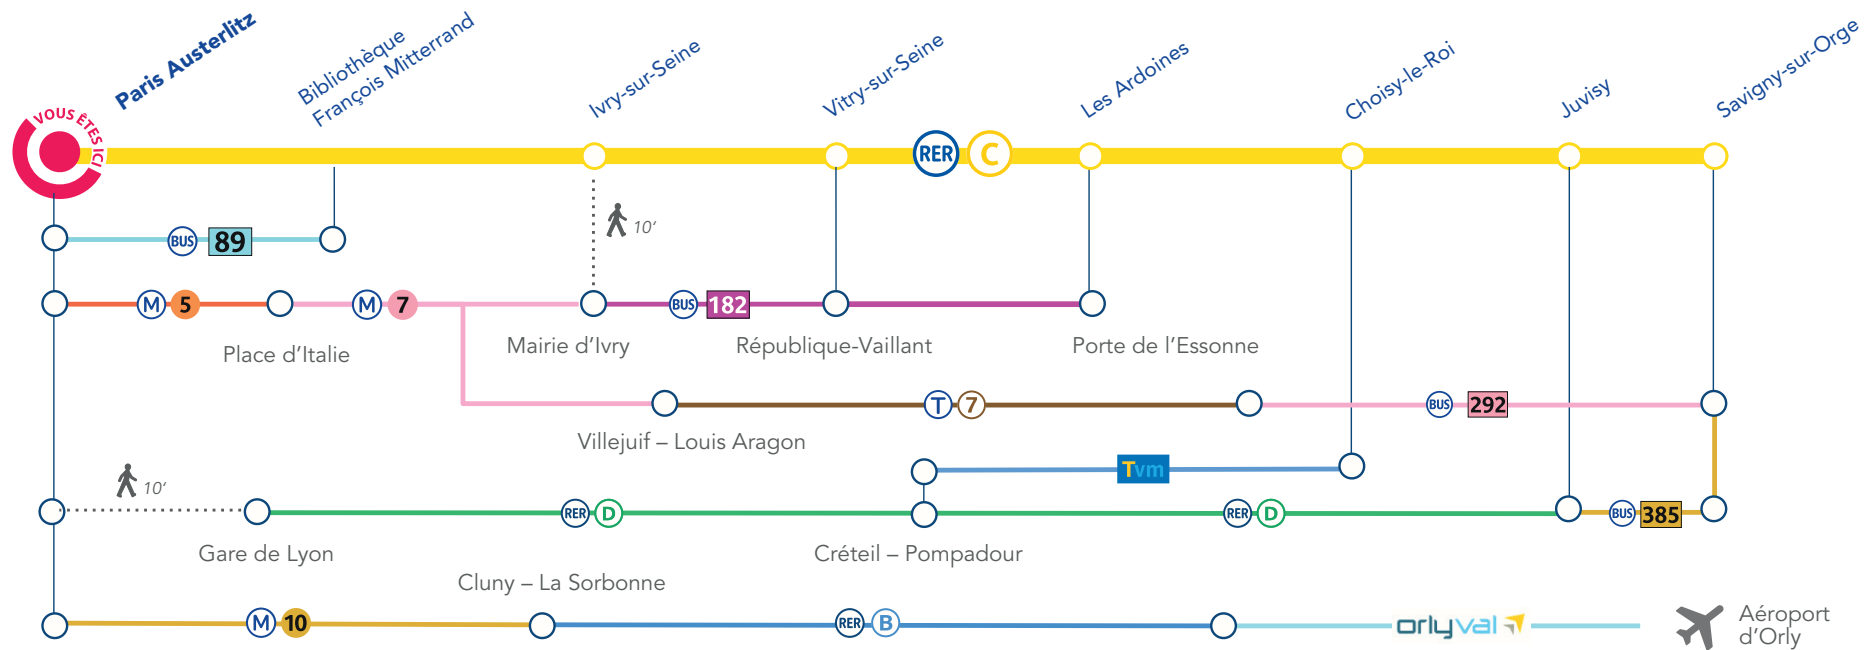

Pour développer une intermodalité de qualité dans les pôles d'échanges franciliens, le STIF définit et finance des politiques de services aux voyageurs.

ITINÉRAIRES BIS

À partir de la gare de Paris Austerlitz vers le Nord et l'Ouest

GARES	Temps de parcours
Saint-Michel Notre-Dame	10 min
Musée d'Orsay	25 min
Invalides	25 min
Pont de l'Alma	35 min
Champ de Mars – Tour Eiffel	40 min
Javel	20 min
Pont du Garigliano	40 min

GARES	Temps de parcours
Issy – Val de Seine	45 min
Boulaivilliers	35 min
Avenue Foch – Porte Dauphine	40 min
Porte Maillot	30 min
Péreire – Levallois	35 min
Épinay-sur-Seine, Ermont Eaubonne, Pontoise	40 min / 1h00

ITINÉRAIRES BIS

À partir de la gare de Paris Austerlitz vers le Sud

IVRY-SUR-SEINE (1 correspondance)	Temps estimé	Jour de circulation	Premier départ	Dernier départ	Fréquences (en min)
M 5 Dir. Place d'Italie Arrêt Place d'Italie	30 min	Tous les jours	05h30	00h42	2 à 6t
M 7 Dir. Mairie d'Ivry Arrêt Mairie d'Ivry			04h45	00h30	2 à 4
BUS 182 Dir. Villeneuve-Triage RER Arrêt République-Vaillant Couturier, Vitry-sur-Seine	40 min	L à J V et S D et JF	04h55	00h30	9 à 30
Arrêt Les Ardoines	45 min		04h55	01h30	9 à 30
			05h45	00h30	18 à 30

SAVIGNY-SUR-ORGE (3 correspondances)	Temps estimé	Jour de circulation	Premier départ	Dernier départ	Fréquences (en min)
M 5 Dir. Place d'Italie Arrêt Place d'Italie	1h15	L à S D et JF	05h30	00h42	2 à 6
M 7 Dir. Villejuif- Louis Aragon Arrêt Villejuif- Louis Aragon			05h29	00h30	2 à 4
T 7 Dir. Porte de l'Essonne Arrêt Porte de l'Essonne		D et JF	05h30 05h30 06h30	00h30 00h30 00h30	6 à 15 8 à 15 15
BUS 292 Dir. ZAC Les Gâtines Savigny Arrêt Savigny-sur-Orge		L à S D et JF	04h50 04h50 06h00	01h05 01h05 01h05	15 à 30 25 à 30 30