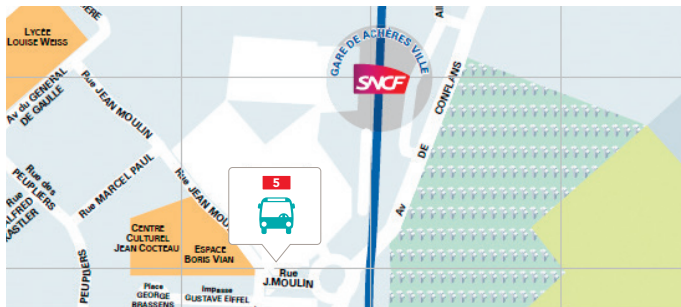

OÙ TROUVER VOS MOYENS DE TRANSPORT ?