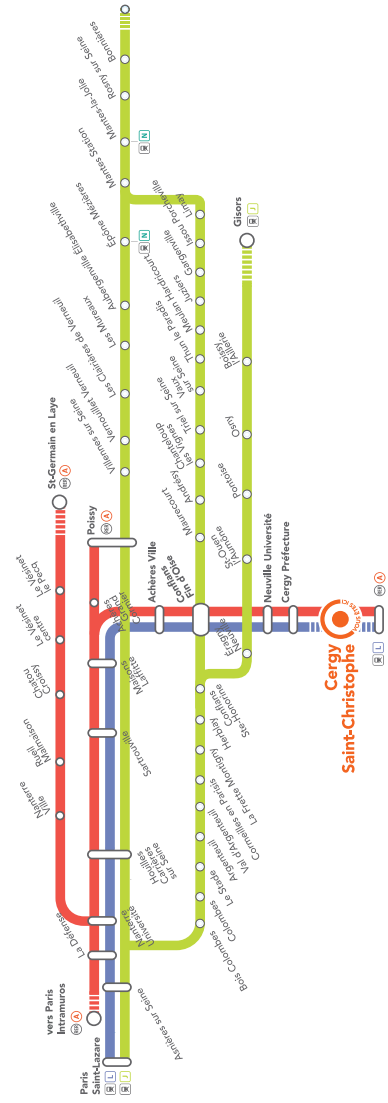

ITINÉRAIRES ALTERNATIFS CERGY SAINT-CHRISTOPHE

PLAN DES LIGNES L,A,J

DÉPART EN GARE DE CERGY SAINT-CHRISTOPHE → EN DIRECTION DE PARIS SAINT-LAZARE

• POUR REJOINDRE **CERGY PRÉFECTURE** : 20mn

PRENDRE	Le bus 45 direction Pontoise, descendre à l'arrêt Cergy Préfecture	Horaires : <ul style="list-style-type: none"> • Semaine : 5h07-00h41 • Samedi : 5h22-00h41 • Dimanche : 7h14-21h44 	Fréquence : <ul style="list-style-type: none"> • Semaine : 5 à 35mn • Samedi : 15 à 35mn • Dimanche : 25 à 35mn
----------------	--	--	---

OU 10mn

PRENDRE	Le bus 95-41 direction Cergy-Préfecture jusqu'au terminus	Horaires : <ul style="list-style-type: none"> • Semaine : 7h37-8h23-9h23-14h53 en période scolaire, 7h37-8h23-14h53 en vacances scolaires • Samedi : 7h42-8h25 (période scolaire)-9h27-14h52 	Fréquence : 4 bus en période scolaire et 3 bus pendant les vacances scolaires
----------------	---	---	---