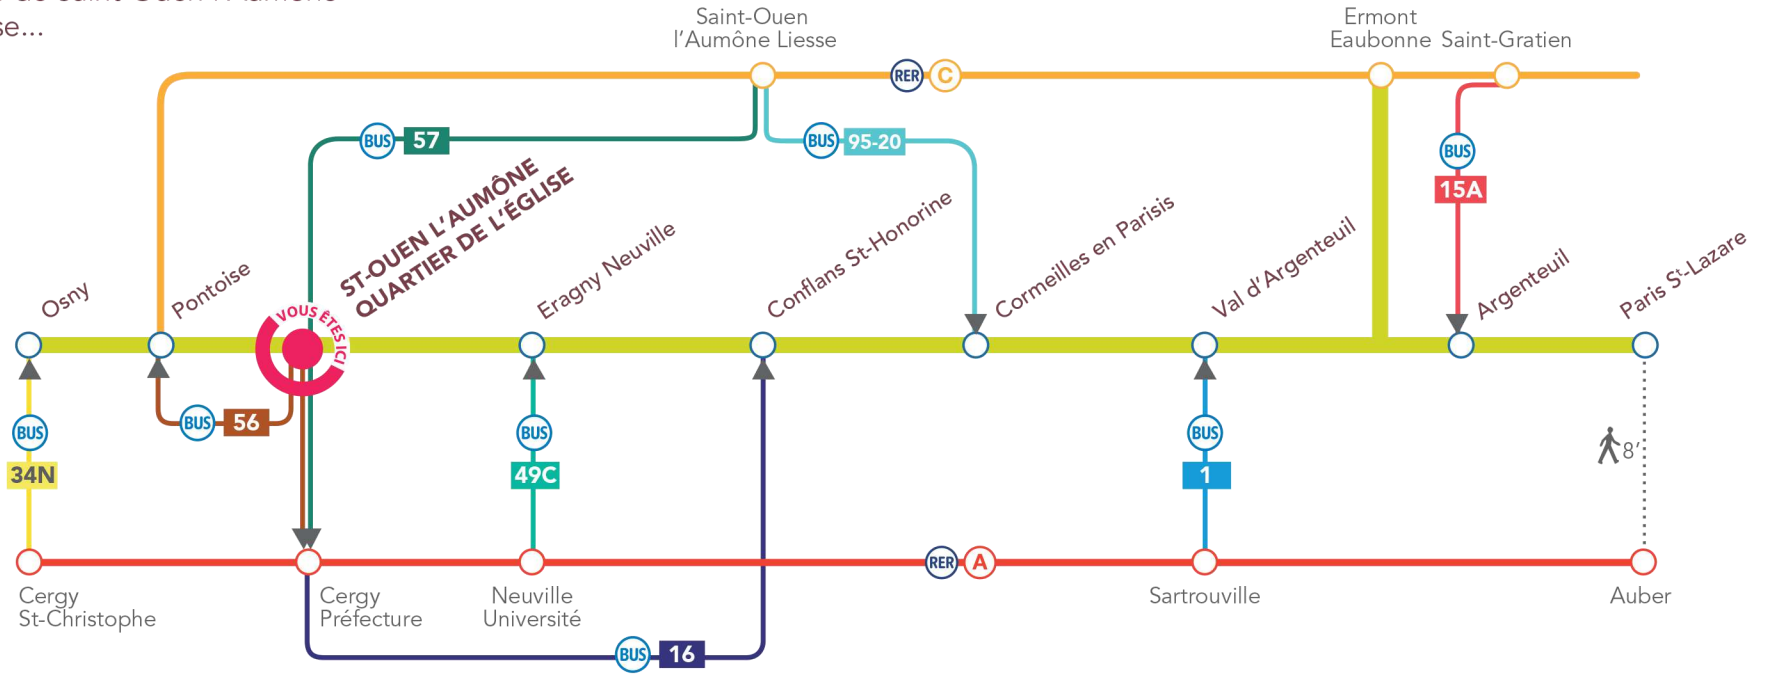

>     12 min

56 Dir. Pontoise Canrobert SNCF
Arrêt Cergy Préfecture RER

GARE DE SAINT-OUEN L'AUMÔNE QUARTIER DE L'ÉGLISE ITINÉRAIRES BIS

En cas de perturbation sur la **Ligne J**, voici les moyens de continuer votre voyage.

ITINÉRAIRES BIS

À partir de la gare de Saint-Ouen l'Aumône
Quartier de l'Église...

> ARGENTEUIL

57	Dir. Saint-Ouen l'Aumône Lycée J. Perrin Arrêt Gare de Liesse	TLJ	40 min
RER C	Dir. Paris Arrêt Saint-Gratien		
15A	Dir. Gare d'Argenteuil Arrêt Gare d'Argenteuil	TLJ sauf 1 ^{er} mai	

> ERAGNY NEUVILLE

57	Dir. Osny Stade Chri. Léon Arrêt Cergy Préfecture	TLJ	45 min
RER A	Dir. Marne la Vallée / Boissy Saint-Léger Arrêt Neuville Université		
49C	Gare de Cergy Préfecture Arrêt Eragny Gare		