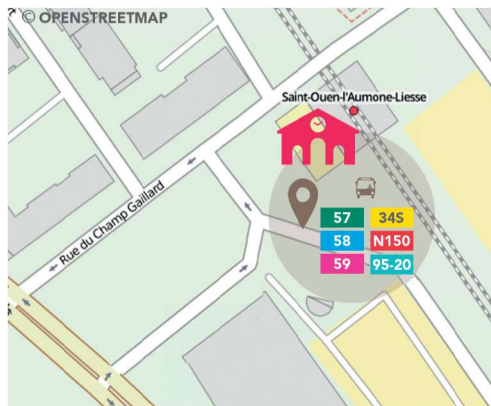

INFORMATIONS PRATIQUES

VOTRE GARE :

Place Montesquieu - 95310 - SAINT-OUEN L'AUMÔNE

Présence Commerciale en gare :

Du lundi au vendredi de 7h00 à 21h30

Les samedis et dimanches de 10h15 à 17h30

LES VÉLOS :

2 parcs couverts de 10 et 12 places (Parvis Place Montesquieu)

Parc sécurisé couvert municipal

LES TAXIS :

Abeilles Anthony Taxi 95 > 06 62 72 46 77

Taxi Senechal > 06 81 89 50 66

Taxi Guy > 06 19 02 78 84

Taxi Cergy > 01 30 30 45 45

COVOITURAGE :

Une offre de covoiturage peut vous aider, n'hésitez pas à consulter le site www.transilien.com ou flasher le code ci-contre avec votre smartphone.

SERVICES TRANSILIEN

INFORMATIONS
HORAIRES
TARIFS
INFOS TRAFIC

Site internet : transilien.com

Numéro d'information : 36 58 (0,23€ TTC/min*)
*hors surcoût éventuel de votre opérateur

Relations Clientèle SNCF Transilien
TSA 21262
75564 PARIS CEDEX 12

Urgence SNCF Transilien : 3117
Le 3117 est complémentaire, il ne se substitue ni aux numéros de secours habituels (15-17-18-112) ni à l'usage du signal d'alarme (Appel non surtaxé).

OÙ TROUVER VOS CORRESPONDANCES ?

LISTE DES BUS

57	Saint-Ouen l'Aumône Lycée J. Perrin - Cergy Préfecture RER / Osny Stade C. Léon
58	Saint-Ouen l'Aumône Avenue de la Mare - Pontoise Canrobert (Gare)
59	Saint-Ouen l'Aumône Fond de Vaux - Cergy Préfecture RER
34S	Cergy Le Haut (Gare) - Pontoise Place du G. de Gaulle (Gare)
95-20	Cormeilles Noyer de l'Image - Herblay Gare - Cergy Préfecture Gare
N150	Gare Saint-Lazare - Gare de Cergy Le Haut

Retrouvez tous les itinéraires bis sur le site Transilien.com, rubrique : les lignes SNCF Transilien, ligne H.

ÉDITION Avril 2016

Création graphique : Aurélie Gomes
Mise en page : www.90c.fr

COMMENT REJOINDRE ?

> J	Dir. Cormeilles Noyer de l'Image Arrêt Gare d'Herblay	19 min
> RER A / L	Dir. Cergy Préfecture Gare Arrêt Cergy Préfecture Gare	11 min
> T 2	Dir. Cergy Préfecture RER / Osny Stade C. Léon Arrêt Cergy Préfecture RER	1h09 min
RER A	Dir. Marne la Vallée Chessy / Boissy Saint-Léger Arrêt La Défense	
> RER D	Dir. Cergy Préfecture Gare Arrêt Cergy Préfecture Gare	58 min
RER A	Dir. Marne la Vallée Chessy / Boissy Saint-Léger Arrêt Châtelet les Halles	

GARE DE SAINT-OUEN L'AUMÔNE LIESSE ITINÉRAIRES BIS

En cas de perturbation sur la **Ligne H**, voici les moyens de continuer votre voyage.

BLOG LIGNE H
RESTEZ CONNECTÉ
AVEC L'APPLICATION
TRANSILIEN.
MALIGNEH.TRANSILIEN.COM