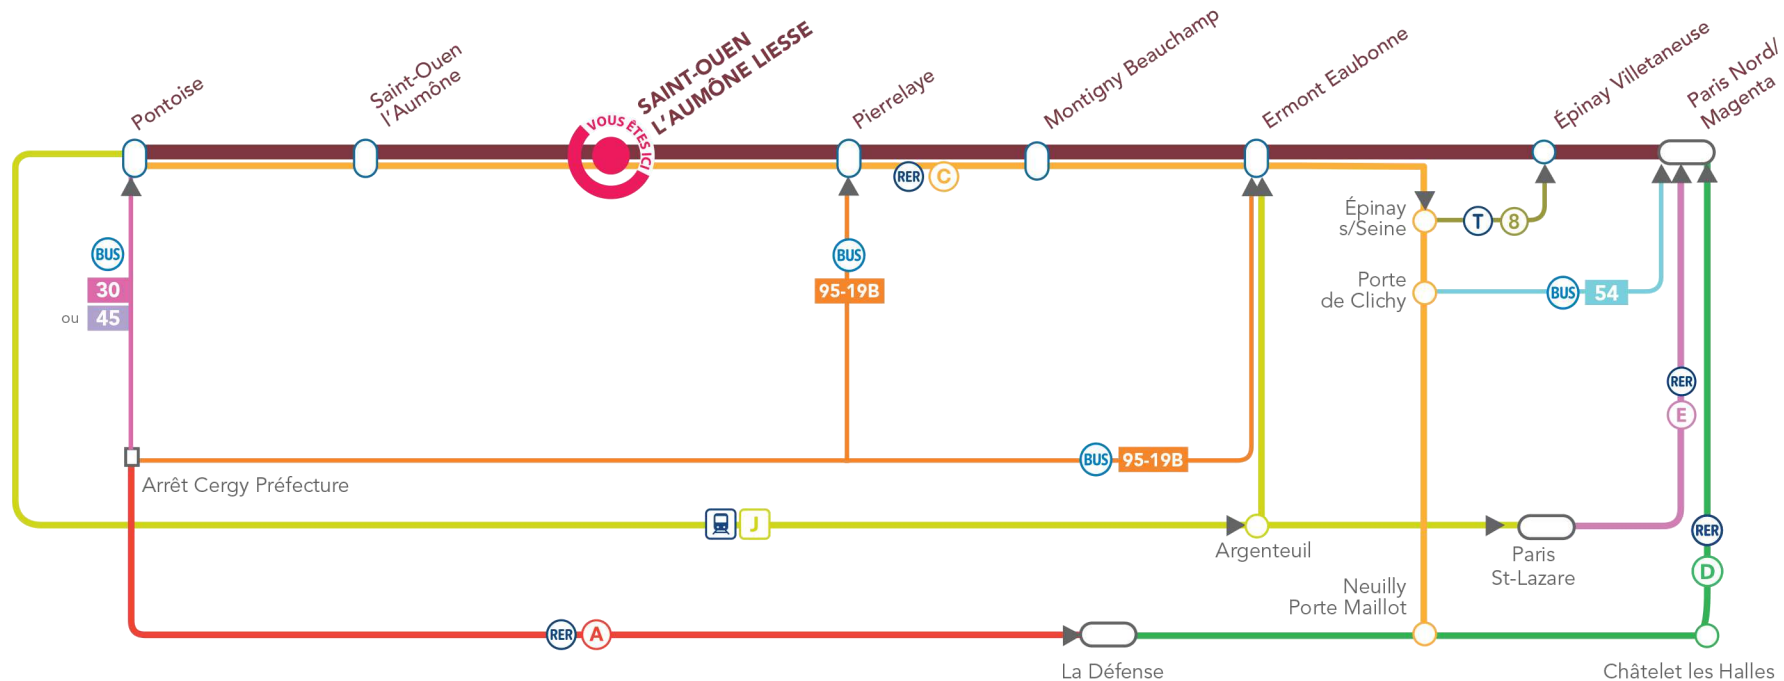

COMMENT REJOINDRE ?

> J	Dir. Cormeilles Noyer de l'Image Arrêt Gare d'Herblay	19 min
> RER A / L	Dir. Cergy Préfecture Gare Arrêt Cergy Préfecture Gare	11 min
> T 2	Dir. Cergy Préfecture RER / Osny Stade C. Léon Arrêt Cergy Préfecture RER	1h09 min
RER A	Dir. Marne la Vallée Chessy / Boissy Saint-Léger Arrêt La Défense	
> RER D	Dir. Cergy Préfecture Gare Arrêt Cergy Préfecture Gare	58 min
RER A	Dir. Marne la Vallée Chessy / Boissy Saint-Léger Arrêt Châtelet les Halles	

GARE DE SAINT-OUEN L'AUMÔNE LIESSE ITINÉRAIRES BIS

En cas de perturbation sur la **Ligne H**, voici les moyens de continuer votre voyage.

BLOG LIGNE H
RESTEZ CONNECTÉ
AVEC L'APPLICATION
TRANSILIEN.
MALIGNEH.TRANSILIEN.COM

> ÉPINAY VILLETANEUSE

	Dir. Paris Arrêt Épinay sur Seine	TLJ		30 min
	Dir. Paris Saint-Lazare Arrêt Paris Saint-Lazare	TLJ		44 min
	Dir. Tournan / Chelles Gournay Arrêt Magenta			
	Dir. Persan / Luzarches / Pontoise Arrêt Épinay Villetaneuse			

> ERMONT EAUBONNE

	Dir. Ermont Eaubonne Gare Arrêt Ermont Eaubonne Gare	TLJ		55 min
--	---	-----	--	--------

> PARIS NORD

	Dir. Paris Arrêt Porte de Clichy	TLJ		30 min
	Dir. Paris			
	Dir. Porte d'Aubervilliers Arrêt Paris Nord Dunkerque	TLJ		35 min
	Dir. Paris Saint-Lazare Arrêt Paris Saint-Lazare			
	Dir. Tournan / Chelles Gournay Arrêt Magenta			