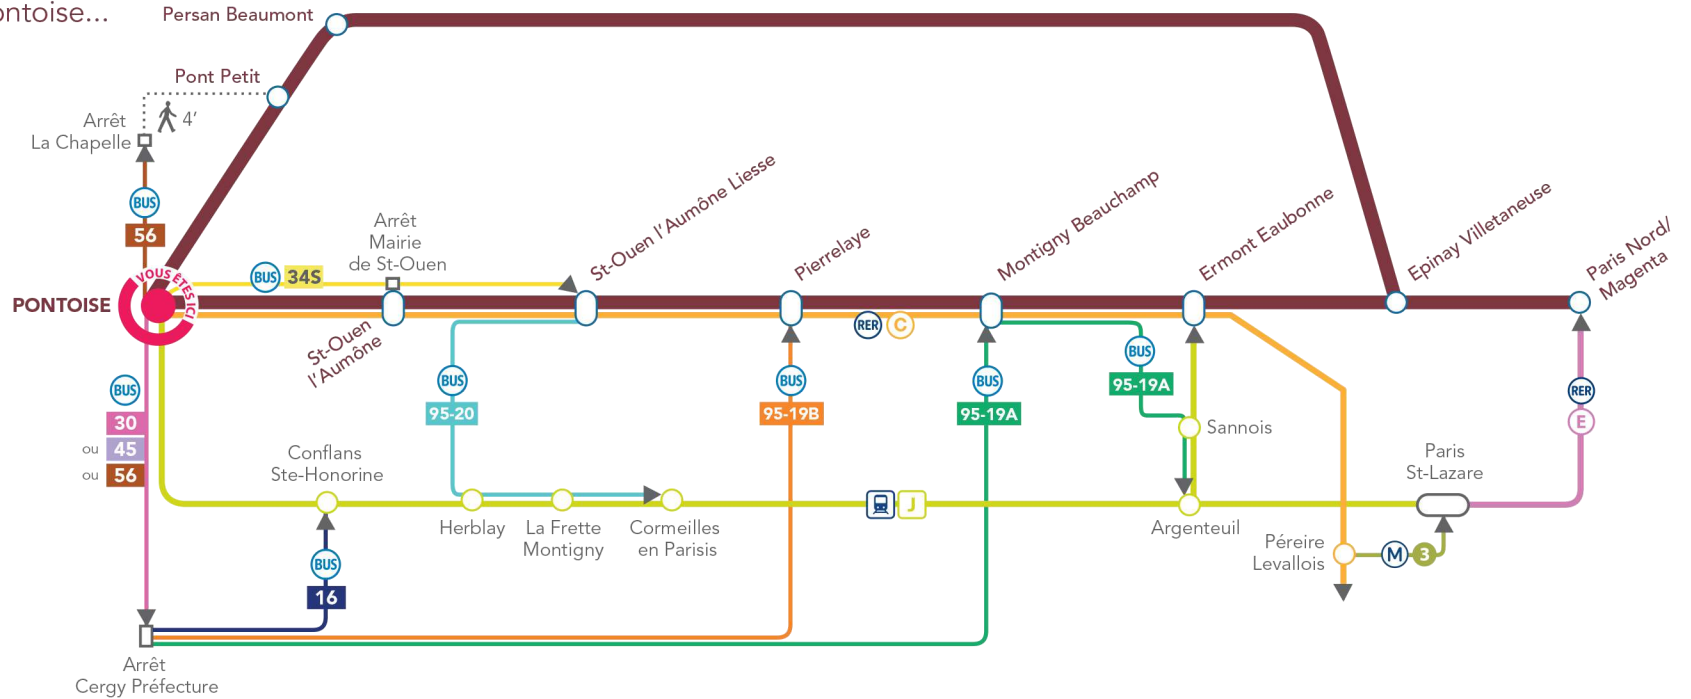

ITINÉRAIRES BIS

À partir de la gare de Pontoise...

> ARGENTEUIL			
	Dir. Paris Arrêt Ermont Eaubonne	TLJ	35 min
	Dir. Paris Saint-Lazare Arrêt Argenteuil	TLJ	
	Dir. Paris Arrêt Montigny Beauchamp	TLJ	20 min
	Dir. Gare d'Argenteuil Arrêt Argenteuil Gare	TLJ	20 min
> CONFLANS SAINT-HONORINE			
	Dir. Pontoise Canrobert Arrêt Cergy Préfecture	TLJ	30 min
	Dir. Gare de Saint-Quentin en Yvelines Arrêt Conflans Ste-Honorine Gare	L à S	
> ERMONT EAUBONNE			
	Dir. Gare Saint-Lazare Arrêt Argenteuil	TLJ	20 min
	Dir. Gare d'Ermont Eaubonne Arrêt Ermont Eaubonne	TLJ	

> HERBLAY / LA FRETTE MONTIGNY / CORMEILLES EN PARISIS			
	Dir. Paris Arrêt Saint-Ouen l'Aumône Liesse	TLJ	25 min
ou	Dir. Paris Arrêt Saint-Ouen l'Aumône Liesse	TLJ	
	Dir. Cormeilles Noyer de l'Image Arrêts Herblay, La Frette Montigny ou Cormeilles en paris	L à S	
> PARIS NORD			
	Dir. Gare Saint-Lazare Arrêt Gare Saint-Lazare	TLJ	20 min
	Dir. Chelles / Tournan Arrêt Magenta	TLJ	
> PARIS SAINT-LAZARE			
	Dir. Paris Arrêt Péréire Levallois	TLJ	15 min
	Dir. Gallieni Arrêt Saint-Lazare	TLJ	

> PERSAN BEAUMONT			
	Dir. Paris Nord Arrêt Epinay Villetaneuse	TLJ	1h
	Dir. Persan via Montsoul Arrêt Persan Beaumont	TLJ	
> PIERRELAYE / MONTIGNY BEAUCHAMP			
	Dir. Pontoise Canrobert Cergy Lycée J. Verne Méry sur Oise Gare Arrêt Cergy Préfecture	TLJ	35 min
ou	Dir. Gare d'Ermont Eaubonne Arrêt Pierrelaye Gare	L à S	
ou	Dir. Gare d'Argenteuil Arrêt Montigny Beauchamp Gare	TLJ	

> PONT PETIT			
	Dir. Gare de Méry sur Oise Arrêt La Chapelle (300 m de la gare)	TLJ	25 min
> SAINT-OUEN L'AUMÔNE			
	Dir. Gare de Cergy le Haut Arrêt Mairie de Saint-Ouen	TLJ	5 min
> SAINT-OUEN L'AUMÔNE LIESSE			
	Dir. Gare de Cergy le Haut Arrêt Gare de Liesse	TLJ	5 min
> SANNOIS			
	Dir. Paris Arrêt Ermont Eaubonne	TLJ	25 min
	Dir. Paris Saint-Lazare Arrêt Sannois	TLJ	
	Dir. Paris Arrêt Montigny Beauchamp	TLJ	15 min
	Dir. Gare d'Argenteuil Arrêt Sannois Gare	TLJ	

Pour retrouver les horaires des bus, rendez-vous sur transilien.com

: temps de parcours supplémentaire minimum par rapport à votre parcours habituel.

TLJ : circule du lundi au vendredi, samedi, dimanche et jours fériés.

L à S : circule du lundi au samedi.