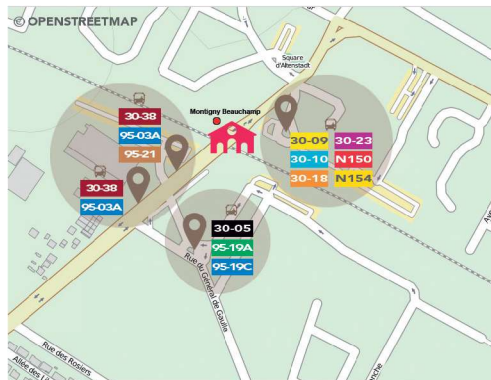

INFORMATIONS PRATIQUES

VOTRE GARE :

1 Place de la Gare - 95250 - BEAUCHAMP

Présence Commerciale en gare :

Du lundi au dimanche de 6h30 à 1h30

LES VÉLOS :

Parc de 16 places (parvis de la gare)

2 parcs couverts de 20 places (Rue de la gare et Parvis de la gare)

LES TAXIS :

Appel Beauchamp Taxi > 06 09 40 49 11

Taxi Premium > 06 47 93 60 93 ou 06 99 15 10 11

ACC > 06 64 89 01 00

ADR Montigny Taxi > 06 09 77 60 96

Serge Morel > 06 60 17 77 82

Victor Caleu > 01 39 78 63 84

COVOITURAGE :

Une offre de covoiturage peut vous aider, n'hésitez pas à consulter le site www.transilien.com ou flasher le code ci-contre avec votre smartphone.

SERVICES TRANSILIEN

INFORMATIONS HORAIRES TARIFS INFOS TRAFIC

Site internet : transilien.com

Numéro d'information : 36 58 (0,23€ TTC/min*)

*hors surcoût éventuel de votre opérateur

Relations Clientèle SNCF Transilien

TSA 21262
75564 PARIS CEDEX 12

Urgence SNCF Transilien : 3117

OÙ TROUVER VOS CORRESPONDANCES ?

LISTE DES BUS

30-05	Gare de Corneilles en Paris - Gare de Montigny Beauchamp
30-09	Gare de Montigny Beauchamp
30-10	Gare de Montigny Beauchamp - Gare de Taverny
30-18	Gare de Bessancourt - Gare de Montigny Beauchamp
30-23	Gare de Saint-Leu-la-Forêt - Gare de Montigny Beauchamp
30-38	Gare de Montigny Beauchamp - Gare de Corneilles en Paris
95-03A	Montigny Beauchamp Gare - Argenteuil Gare
95-19A	Montigny Beauchamp Gare - Cergy Préfecture Gare
95-19C	Montigny Beauchamp Gare - Argenteuil Gare
95-21	Montigny Beauchamp Gare - Herblay Gare
N150	Gare de Saint-Lazare - Gare de Cergy le Haut
N154	Gare de Saint-Lazare - Gare de Montigny Beauchamp

Retrouvez tous les itinéraires bis sur le site Transilien.com, rubrique : les lignes SNCF Transilien, ligne H.

ÉDITION Avril 2016

Création graphique : Aurélie Gomes

Mise en page : www.90c.fr

COMMENT REJOINDRE ?

Dir. Corneilles en Paris
Arrêt Place de la Gare
(Gare de La Frette-sur-Seine)

20 min

GARE DE MONTIGNY BEAUCHAMP ITINÉRAIRES BIS

En cas de perturbation sur la **Ligne H**, voici les moyens de continuer votre voyage.

BLOG LIGNE H
RESTEZ CONNECTÉ
AVEC L'APPLICATION
TRANSILIEN.
MALIGNEH.TRANSILIEN.COM