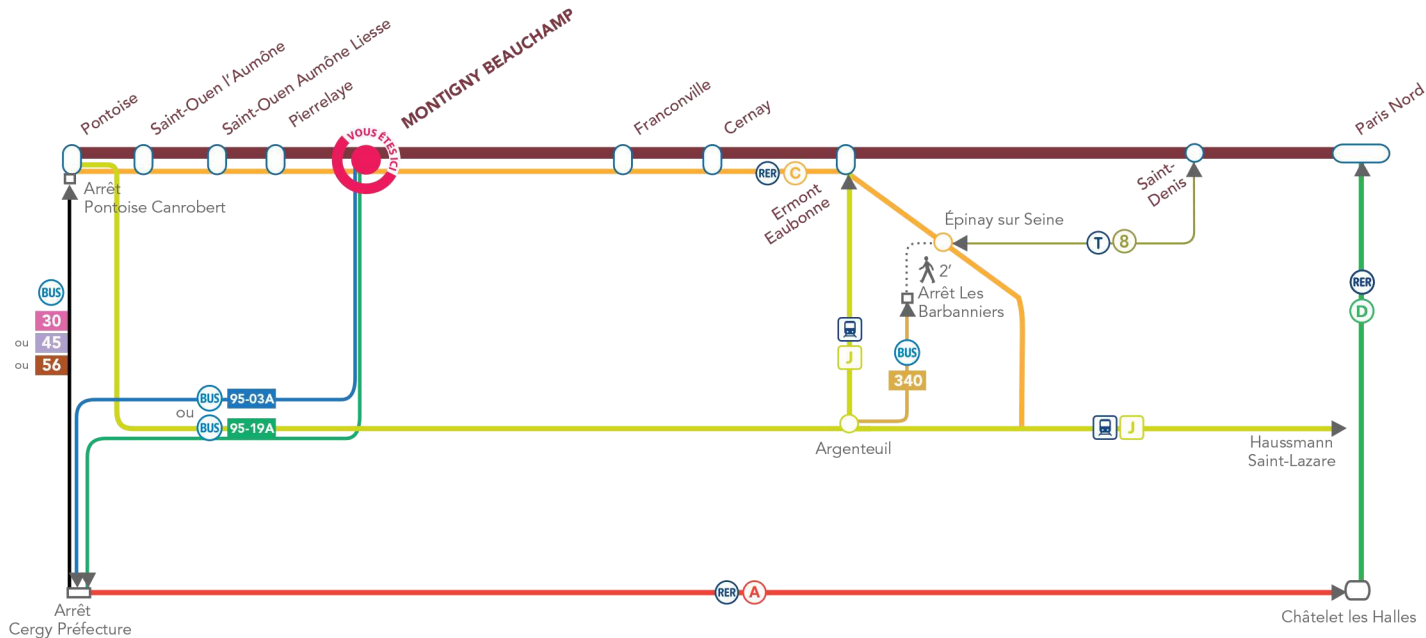

COMMENT REJOINDRE ?

Dir. Corneilles en Paris
Arrêt Place de la Gare
(Gare de La Frette-sur-Seine)

20 min

GARE DE MONTIGNY BEAUCHAMP ITINÉRAIRES BIS

En cas de perturbation sur la **Ligne H**, voici les moyens de continuer votre voyage.

ITINÉRAIRES BIS

À partir de la gare de Montigny Beauchamp...

> GENNEVILLIERS			
	Dir. Paris Nord Arrêt Saint-Denis	TLJ	30 min
	Dir. Asnières Gennevilliers Les Courtilles Arrêt Gare de Gennevilliers	TLJ	30 min
	Dir. Argenteuil Gare Arrêt Argenteuil Gare	TLJ	45 min
	Dir. Clichy Berges de Seine Arrêt Les Barbanniers	TLJ	45 min
	Gare de Gennevilliers à 200m		
	Dir. Saint-Denis / Paris	TLJ	6 min

> ERMONT EAUBONNE			
	Dir. Argenteuil Gare Arrêt Piscine	L à V	15 min

> BOULAINVILLIERS			
	Dir. Paris Nord Arrêt Paris Nord	TLJ	25 min
	Gare de Boulaivilliers à 200m		

> CERNAY			
	Rejoindre l'arrêt Piretins Hôtel de Ville		40 min

> NEUILLY PORTE MAILLOT			
	Dir. Paris Nord Arrêt Paris Nord	TLJ	1h05 min
	Dir. Robinson / Saint-Rémy lès Chevreuse Arrêt Châtelet les Halles	TLJ	1h05 min

> PEREIRE LEVALLOIS			
	Dir. Paris Nord Arrêt Ermont Eaubonne	TLJ	25 min
	Dir. Gare d'Argenteuil Arrêt Gare d'Argenteuil	TLJ	25 min
	Dir. Paris Saint-Lazare Arrêt Paris Saint-Lazare	TLJ	25 min