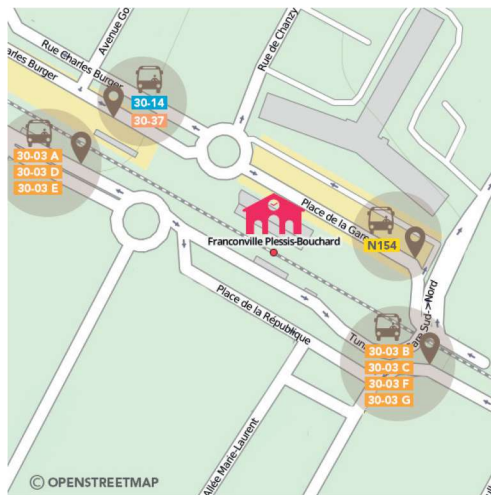

INFORMATIONS PRATIQUES

VOTRE GARE :

Rue Charles Burger - 95130 - FRANCONVILLE

Présence Commerciale en gare :

TLJ de 6h30 à 1h30

LES VÉLOS :

Parc couvert de 20 places (Place de la Gare)

Parc non transilien non couvert de 10 places (place de la République)

LES TAXIS :

ABC Taxi Franconville	> 06 07 51 29 59
Abeille Central Taxi	> 06 24 25 76 09 - 01 34 14 60 60
Accord Taxi Christophe	> 06 07 31 65 13
Addherrab Mustapha	> 06 64 03 90 15
Allo Georges Taxi	> 06 09 31 37 94 - 01 30 40 98 65
Appel Taxis	> 01 34 15 72 72
Central Taxi Franconville	> 01 34 15 09 09
Mourad Diaf	> 06 27 85 51 30
Taxi Pascal	> 06 07 31 53 29
Taxicall	> 06 29 02 89 83

COVOITURAGE :

Une offre de covoiturage peut vous aider, n'hésitez pas à consulter le site www.transilien.com ou flasher le code ci-contre avec votre smartphone.

SERVICES TRANSILIEN

INFORMATIONS
HORAIRES
TARIFS
INFOS TRAFIC

Site internet : transilien.com

Numéro d'information : 36 58 (0,23 € ttc/min*)

Toute l'information, joindre un conseiller, accéder aux objets trouvés.
*hors surcoût éventuel de votre opérateur

Relations Clientèle SNCF Transilien
94207 IVRY cedex

Numéro d'urgence : 3117

Le 3117 est complémentaire.
Il ne se substitue ni aux numéros de secours habituels (15-17-18-112) ni à l'usage du signal d'alarme.
Appel non surtaxé.

NE PAS JETER SUR LA VOIE PUBLIQUE

OÙ TROUVER VOS CORRESPONDANCES ?

LISTE DES BUS

30-03	Réseau intérieur de Franconville / Circuits A B C D E F G
30-14	Gare de Saint-Leu-la-Forêt - Gare de Franconville Le Plessis Bouchard
30-37	Gare de Franconville Le Plessis Bouchard
N154	Gare Saint-Lazare - Gare de Franconville Le Plessis Bouchard

Retrouvez tous les itinéraires bis sur le site Transilien.com, rubrique : les lignes SNCF Transilien, ligne H.

ÉDITION Juin 2013

Création graphique : Aurélie Gomes

Mise en page : www.90c.fr

Impression : Centre de Reprographie La Chapelle

SNCF TRANSILIEN VOUS FACILITE LE COVOITURAGE POUR VOUS RENDRE DE CHEZ VOUS À VOTRE GARE.

Découvrez tous les avantages et inscrivez vous sur transilien.com ou depuis votre smartphone sur le site covoiturage.sncf.mobi