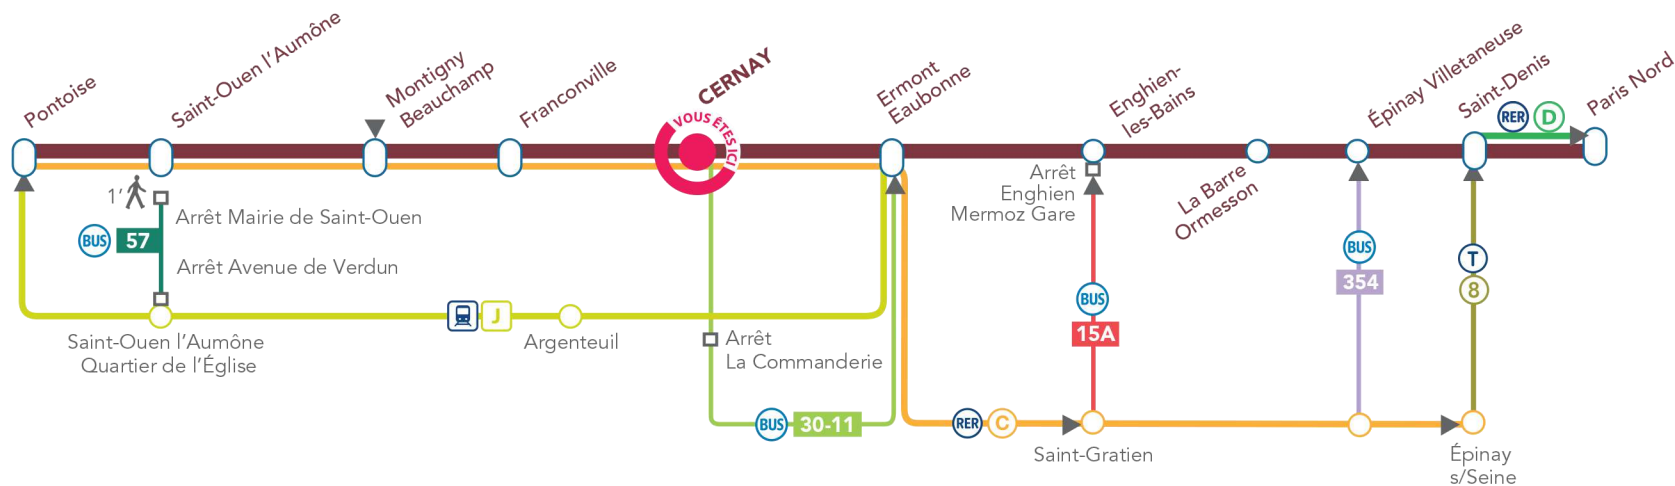

Liste des bus

30-11	Ermont La Tour / Les Espérances - Ermont Gare
30-22	Résidence du Moulin (Sannois) - Gare de Cernay
30-43	Ermont La Tour - Gare de Cernay

COMMENT REJOINDRE ?

>

30-11 Dir. Ermont Gare
Arrêt Ermont Gare

ÉDITION Avril 2016

Création graphique : Aurélie Gomes
Mise en page : www.90c.fr

IMPRESSION CENTRE ÉDITION ÎLE-DE-FRANCE LA CHAPELLE

BLOG LIGNE H
RESTEZ CONNECTÉ
AVEC L'APPLICATION
TRANSILIEN.

MALIGNEH.TRANSILIEN.COM

Pour développer une intermodalité de qualité dans les pôles d'échanges franciliens, le STIF définit et finance des politiques de services aux voyageurs.

ITINÉRAIRES BIS

À partir de la gare de Cernay...

> ENGHIEEN-LES-BAINS			
	Dir. Paris Arrêt Saint-Gratien	TLJ	20 min
	Dir. Enghien Gare Arrêt Enghien Mermoz Gare		
	Dir. Ermont Gare Arrêt Ermont Gare	L à S	35 min
	Dir. Enghien Gare Arrêt Enghien Albert 1 ^{er} Gare	TLJ	35 min

> FRANCONVILLE LE PLESSIS BOUCHARD			
	Sortir rue Jean Jaurès et tourner à droite rue du Général Decaen, puis prendre à droite rue François Moreau. Traverser la D140 puis prendre la rue du Chêne Odry. Continuer sur rue Parmentier et rue M. Dalesme. Prendre à droite sur Place de la République.		30 min